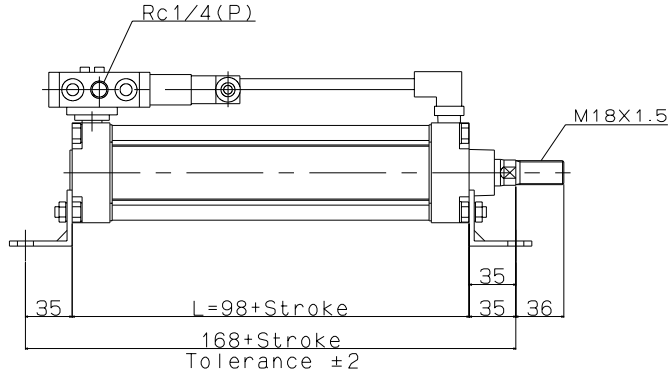

Stroke	L
100	198
150	248
200	298
250	348
300	398
400	498
500	598
600	698

JIS Symbol
Model: MP6810-N-LB-63X200-HS
Maker: KONAN
File Name: MP681-N-LB-63-HS