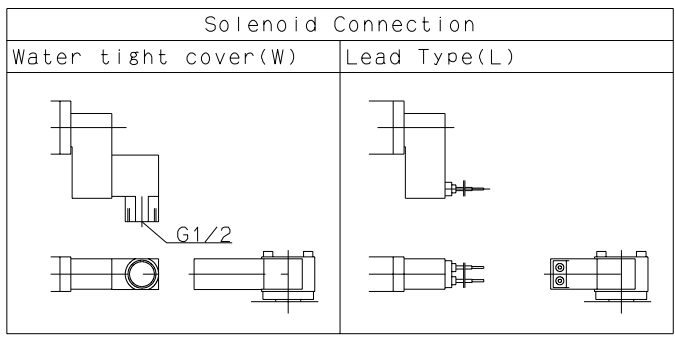

Stroke	L
100	198
150	248
200	298
250	348
300	398
400	498
500	598
600	698

JIS Symbol
Model: MP6810-N-LB-63X200-HS
Maker: KONAN
File Name: MP681-N-LB-63-HS