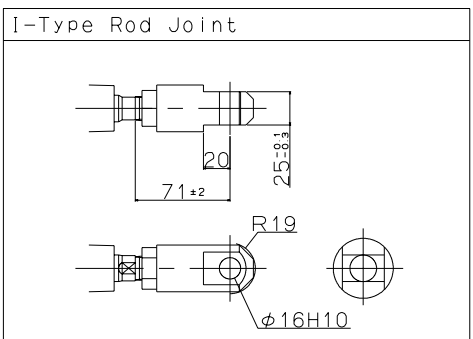

Stroke	L
100	198
150	248
200	298
250	348
300	398
400	498
500	598
600	698

JIS Symbol
Model: MP6810-N-LB-63X200-HS
Maker: KONAN
File Name: MP681-N-LB-63-HS