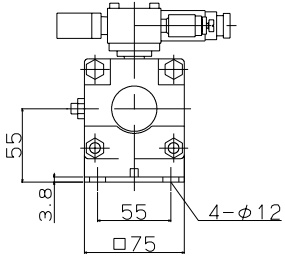

Stroke	L
100	198
150	248
200	298
250	348
300	398
400	498
500	598
600	698

JIS Symbol
Model: MP6810-N-LB-63X200-HS
Maker: KONAN
File Name: MP681-N-LB-63-HS