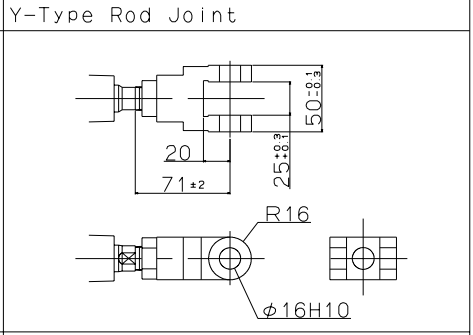

Stroke	L
100	198
150	248
200	298
250	348
300	398
400	498
500	598
600	698

JIS Symbol
Model: MP6810-N-LB-63X200-HS
Maker: KONAN
File Name: MP681-N-LB-63-HS