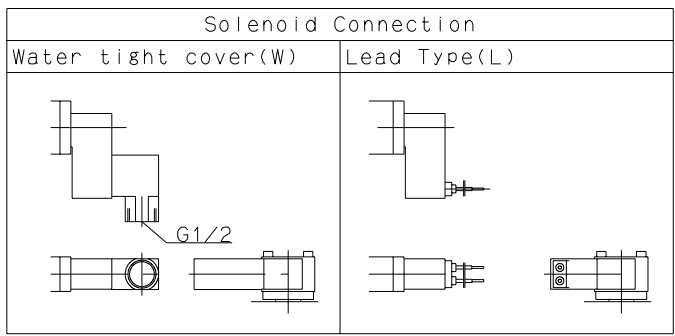

Stroke	L
100	214
150	264
200	314
250	364
300	414
400	514
500	614
600	714
700	814
800	914

JIS Symbol

Model: MP6810-N-LB-80X200-HD
 Maker: KONAN
 File Name: MP681-N-LB-80-HD