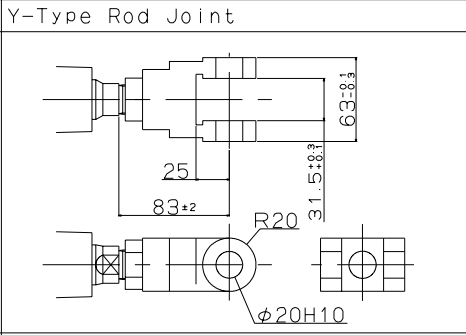

Stroke	L
100	214
150	264
200	314
250	364
300	414
400	514
500	614
600	714
700	814
800	914

JIS Symbol

Model: MP6810-N-LB-80X200-HD
 Maker: KONAN
 File Name: MP681-N-LB-80-HD