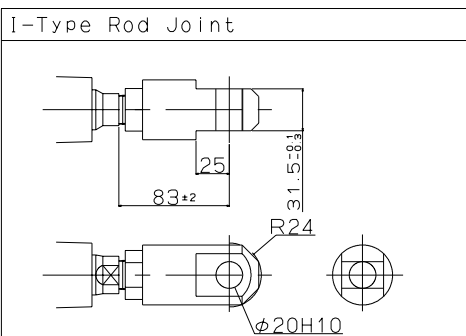

Stroke	L
100	214
150	264
200	314
250	364
300	414
400	514
500	614
600	714
700	814
800	914

JIS Symbol

Model: MP6810-N-LB-80X200-HD
 Maker: KONAN
 File Name: MP681-N-LB-80-HD