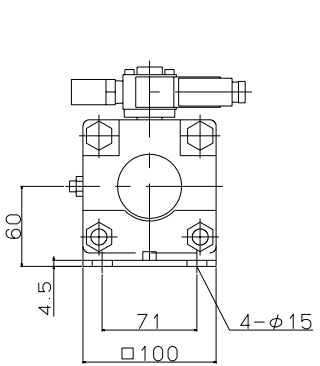

Stroke	L
100	214
150	264
200	314
250	364
300	414
400	514
500	614
600	714
700	814
800	914

JIS Symbol

Model: MP6810-N-LB-80X200-HD
 Maker: KONAN
 File Name: MP681-N-LB-80-HD