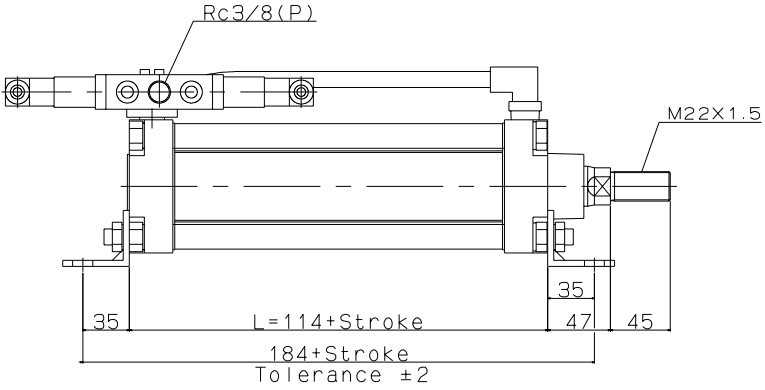

Stroke	L
100	214
150	264
200	314
250	364
300	414
400	514
500	614
600	714
700	814
800	914

JIS Symbol

Model: MP6810-N-LB-80X200-HD
 Maker: KONAN
 File Name: MP681-N-LB-80-HD