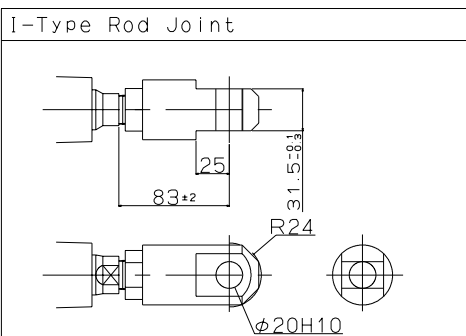

Stroke	L
100	214
150	264
200	314
250	364
300	414
400	514
500	614
600	714
700	814
800	914

**JIS Symbol**

Model: MP6810-N-LB-80X200-HS  
 Maker: KONAN  
 File Name: MP681-N-LB-80-HS