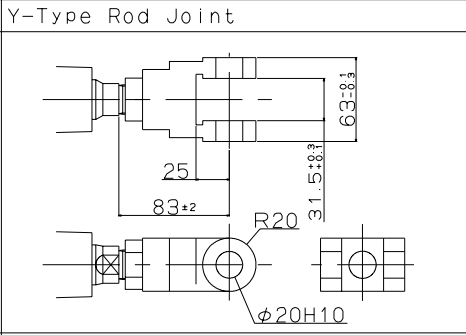

Stroke	L
100	214
150	264
200	314
250	364
300	414
400	514
500	614
600	714
700	814
800	914

**JIS Symbol**

Model: MP6810-N-LB-80X200-HS  
 Maker: KONAN  
 File Name: MP681-N-LB-80-HS