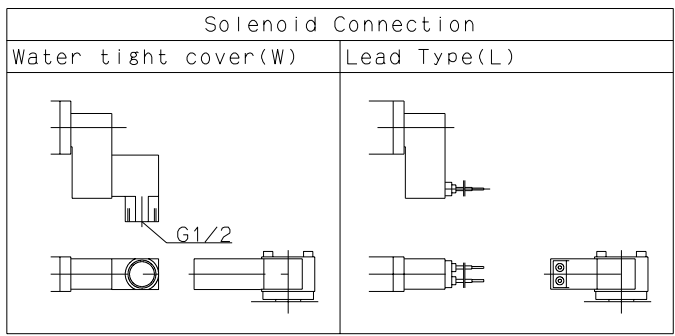

Stroke	L
100	214
150	264
200	314
250	364
300	414
400	514
500	614
600	714
700	814
800	914

**JIS Symbol**

Model: MP6810-N-LB-80X200-HS  
 Maker: KONAN  
 File Name: MP681-N-LB-80-HS