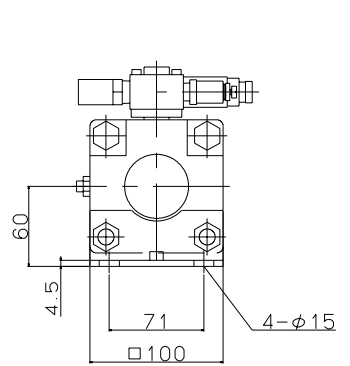

Stroke	L
100	214
150	264
200	314
250	364
300	414
400	514
500	614
600	714
700	814
800	914

**JIS Symbol**

Model: MP6810-N-LB-80X200-HS  
 Maker: KONAN  
 File Name: MP681-N-LB-80-HS