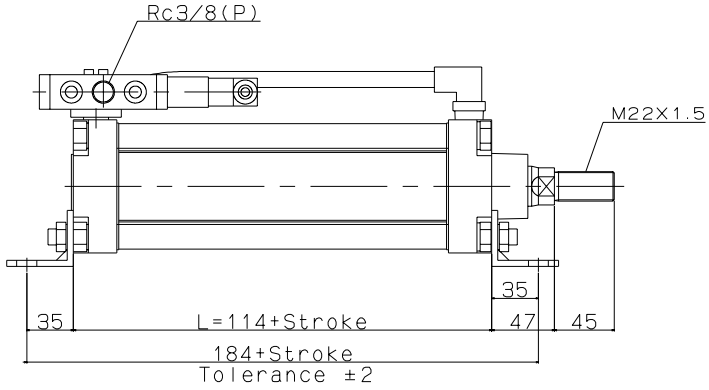

Stroke	L
100	214
150	264
200	314
250	364
300	414
400	514
500	614
600	714
700	814
800	914

**JIS Symbol**

Model: MP6810-N-LB-80X200-HS  
 Maker: KONAN  
 File Name: MP681-N-LB-80-HS