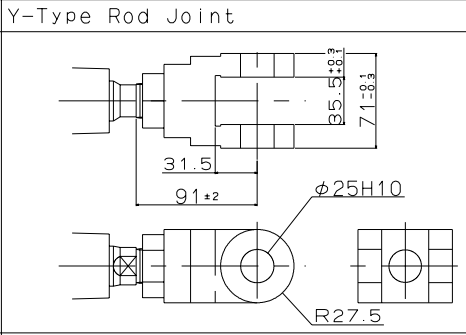

Stroke	L
100	214
150	264
200	314
250	364
300	414
400	514
500	614
600	714
700	814
800	914

JIS Symbol
Model: MP6810-N-N-100X200-HD
Maker: KONAN
File Name: MP681-N-N-100-HD