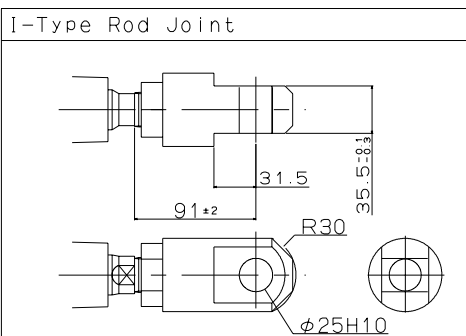

Stroke	L
100	214
150	264
200	314
250	364
300	414
400	514
500	614
600	714
700	814
800	914

JIS Symbol
Model: MP6810-N-N-100X200-HD
Maker: KONAN
File Name: MP681-N-N-100-HD