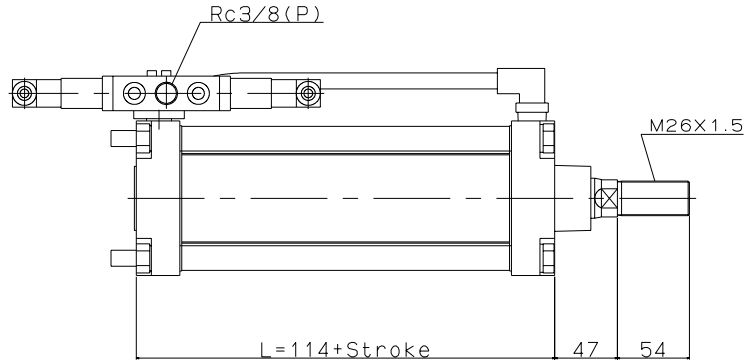

Stroke	L
100	214
150	264
200	314
250	364
300	414
400	514
500	614
600	714
700	814
800	914

JIS Symbol
Model: MP6810-N-N-100X200-HD
Maker: KONAN
File Name: MP681-N-N-100-HD