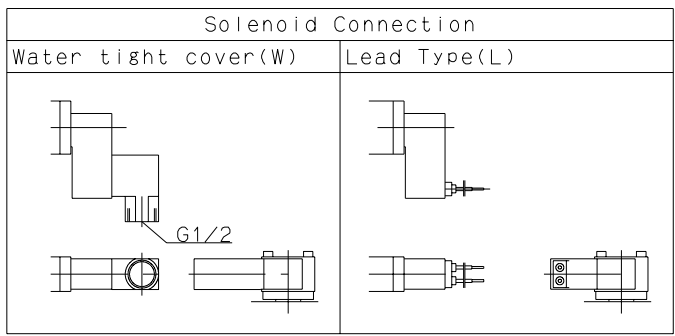

Stroke	L
100	214
150	264
200	314
250	364
300	414
400	514
500	614
600	714
700	814
800	914

JIS Symbol
Model: MP6810-N-N-100X200-HD
Maker: KONAN
File Name: MP681-N-N-100-HD