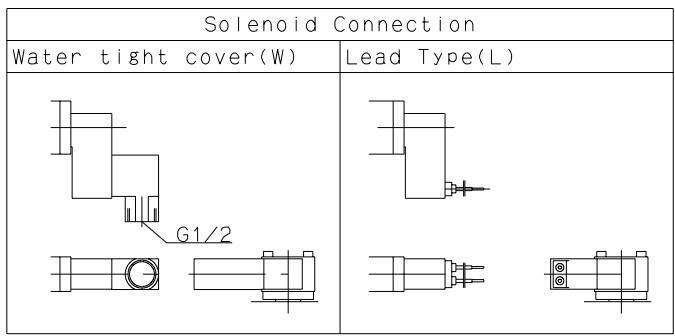

Stroke	L
100	214
150	264
200	314
250	364
300	414
400	514
500	614
600	714
700	814
800	914

JIS Symbol

Model: MP6810-N-N-100X200-HS
 Maker: KONAN
 File Name: MP681-N-N-100-HS