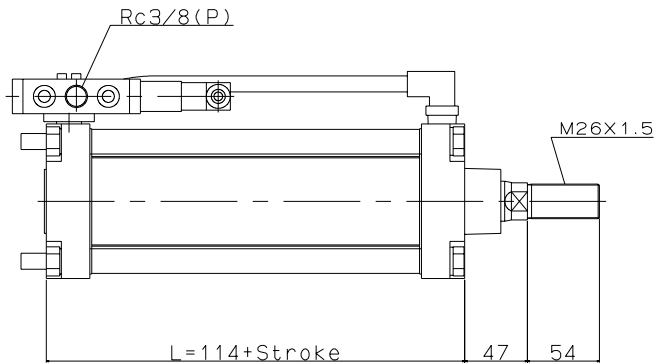

Stroke	L
100	214
150	264
200	314
250	364
300	414
400	514
500	614
600	714
700	814
800	914

JIS Symbol

Model: MP6810-N-N-100X200-HS
 Maker: KONAN
 File Name: MP681-N-N-100-HS