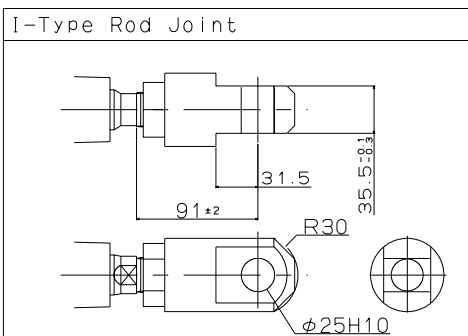

Stroke	L
100	214
150	264
200	314
250	364
300	414
400	514
500	614
600	714
700	814
800	914

JIS Symbol

Model: MP6810-N-N-100X200-HS
 Maker: KONAN
 File Name: MP681-N-N-100-HS