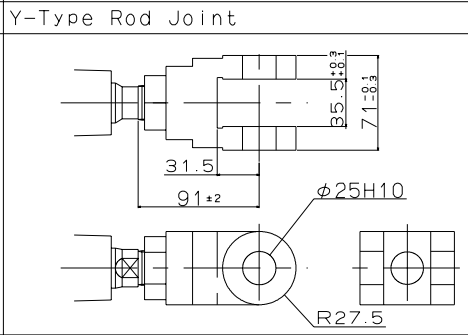

Stroke	L
100	214
150	264
200	314
250	364
300	414
400	514
500	614
600	714
700	814
800	914

JIS Symbol

Model: MP6810-N-N-100X200-HS
 Maker: KONAN
 File Name: MP681-N-N-100-HS