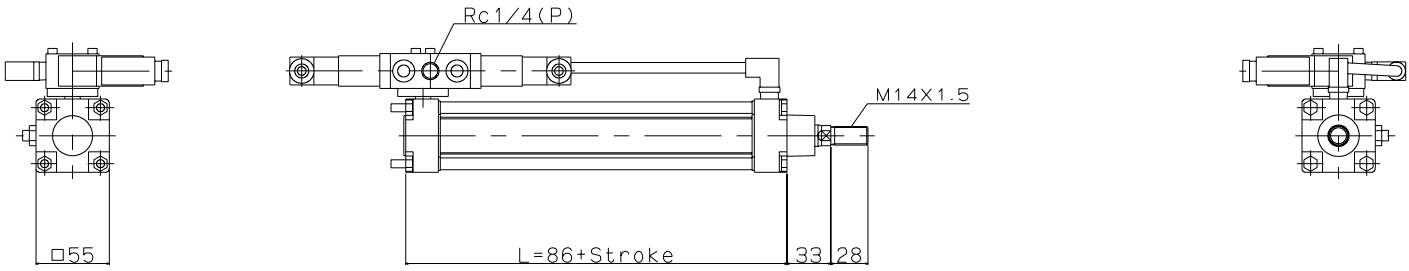

Stroke	L
100	186
150	236
200	286
250	336
300	386
400	486
500	586
600	686

Model: MP6810-N-N-40X200-HD
 Maker: KONAN
 File Name: MP681-N-N-40-HD