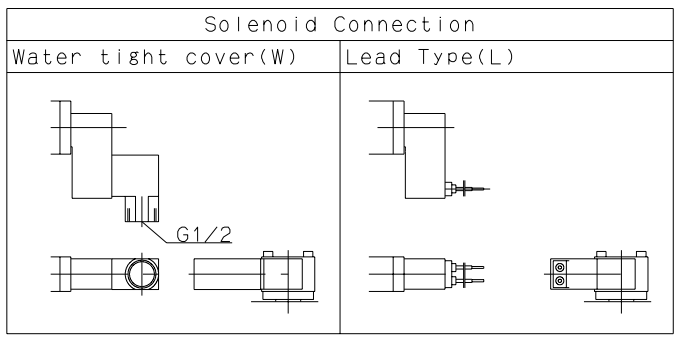

Stroke	L
100	186
150	236
200	286
250	336
300	386
400	486
500	586
600	686

Model: MP6810-N-N-40X200-HD
 Maker: KONAN
 File Name: MP681-N-N-40-HD