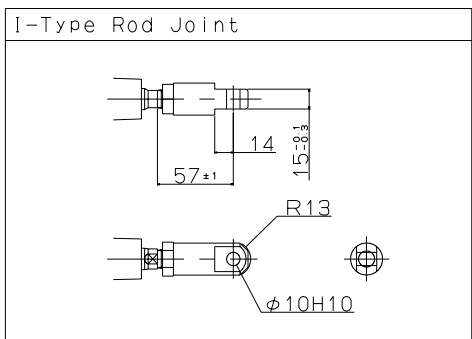

Stroke	L
100	186
150	236
200	286
250	336
300	386
400	486
500	586
600	686

Model: MP6810-N-N-40X200-HD
 Maker: KONAN
 File Name: MP681-N-N-40-HD