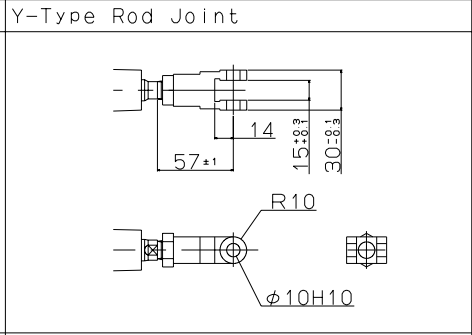

Stroke	L
100	186
150	236
200	286
250	336
300	386
400	486
500	586
600	686

Model: MP6810-N-N-40X200-HD
 Maker: KONAN
 File Name: MP681-N-N-40-HD