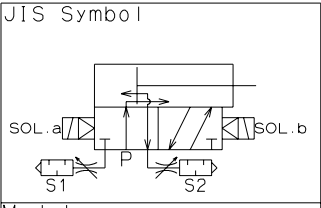

Stroke	L
100	186
150	236
200	286
250	336
300	386
400	486
500	586
600	686

Model: MP6810-N-N-40X200-HD
 Maker: KONAN
 File Name: MP681-N-N-40-HD