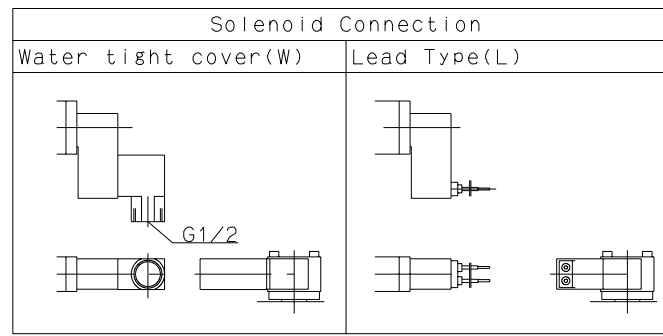

Stroke	L
100	186
150	236
200	286
250	336
300	386
400	486
500	586
600	686

JIS Symbol
Model: MP6810-N-N-40X200-HS
Maker: KONAN
File Name: MP681-N-N-40-HS