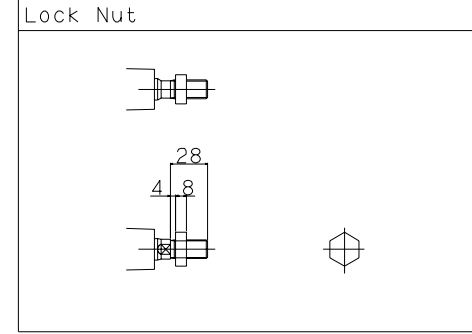

Stroke	L
100	186
150	236
200	286
250	336
300	386
400	486
500	586
600	686

JIS Symbol
Model: MP6810-N-N-40X200-HS
Maker: KONAN
File Name: MP681-N-N-40-HS