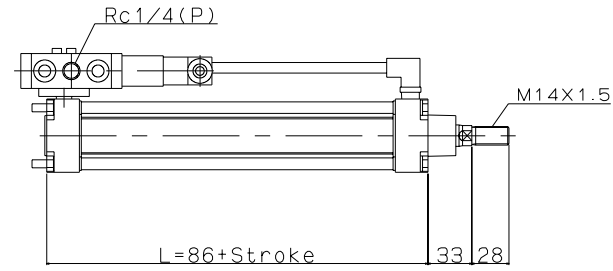

Stroke	L
100	186
150	236
200	286
250	336
300	386
400	486
500	586
600	686

JIS Symbol
Model: MP6810-N-N-40X200-HS
Maker: KONAN
File Name: MP681-N-N-40-HS