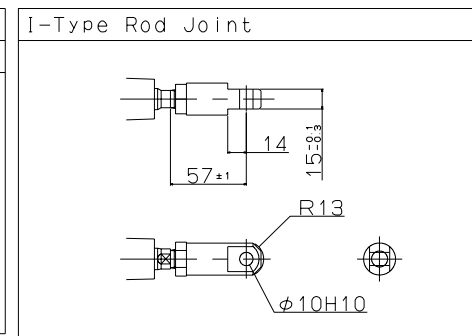

Stroke	L
100	186
150	236
200	286
250	336
300	386
400	486
500	586
600	686

JIS Symbol
Model: MP6810-N-N-40X200-HS
Maker: KONAN
File Name: MP681-N-N-40-HS