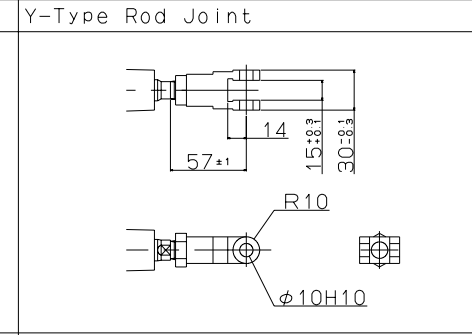

Stroke	L
100	186
150	236
200	286
250	336
300	386
400	486
500	586
600	686

JIS Symbol
Model: MP6810-N-N-40X200-HS
Maker: KONAN
File Name: MP681-N-N-40-HS