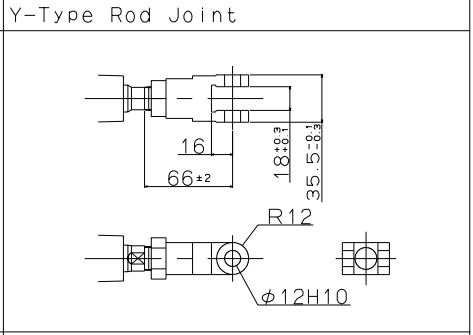

Stroke	L
100	198
150	248
200	298
250	348
300	398
400	498
500	598
600	698

Model :
 MP6810-N-N-50X200-HD
 Maker :
 KONAN
 File Name :
 MP681-N-N-50-HD