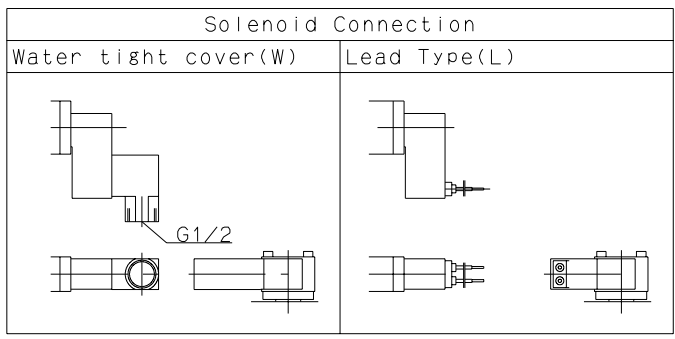

Stroke	L
100	198
150	248
200	298
250	348
300	398
400	498
500	598
600	698

Model :
 MP6810-N-N-50X200-HD
 Maker :
 KONAN
 File Name :
 MP681-N-N-50-HD