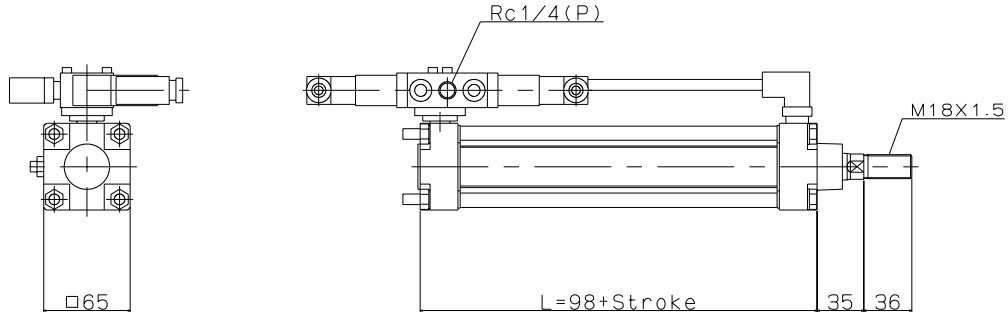

Stroke	L
100	198
150	248
200	298
250	348
300	398
400	498
500	598
600	698

Model :
 MP6810-N-N-50X200-HD
 Maker :
 KONAN
 File Name :
 MP681-N-N-50-HD