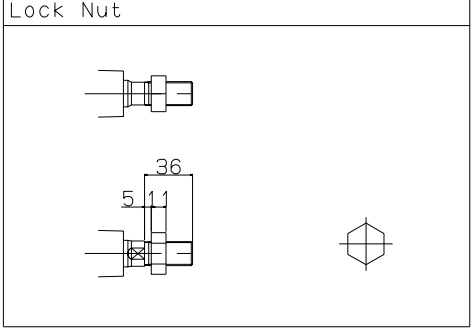

Stroke	L
100	198
150	248
200	298
250	348
300	398
400	498
500	598
600	698

Model :
 MP6810-N-N-50X200-HD
 Maker :
 KONAN
 File Name :
 MP681-N-N-50-HD