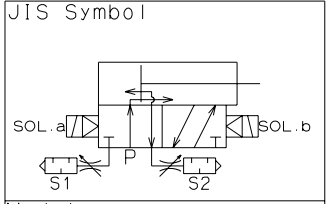

Stroke	L
100	198
150	248
200	298
250	348
300	398
400	498
500	598
600	698

Model :
 MP6810-N-N-50X200-HD
 Maker :
 KONAN
 File Name :
 MP681-N-N-50-HD