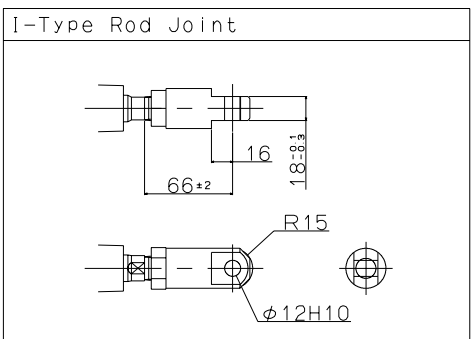

Stroke	L
100	198
150	248
200	298
250	348
300	398
400	498
500	598
600	698

Model :
 MP6810-N-N-50X200-HD
 Maker :
 KONAN
 File Name :
 MP681-N-N-50-HD