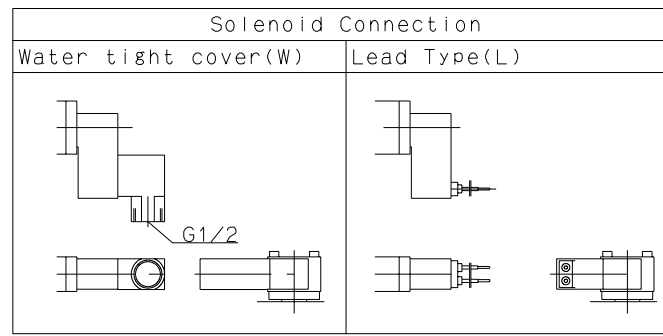

Stroke	L
100	198
150	248
200	298
250	348
300	398
400	498
500	598
600	698

JIS Symbol

Model :
MP6810-N-N-50X200-HS
Maker :
KONAN
File Name :
MP681-N-N-50-HS