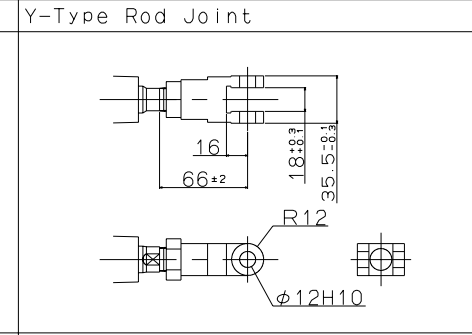

Stroke	L
100	198
150	248
200	298
250	348
300	398
400	498
500	598
600	698

JIS Symbol

Model :
MP6810-N-N-50X200-HS
Maker :
KONAN
File Name :
MP681-N-N-50-HS