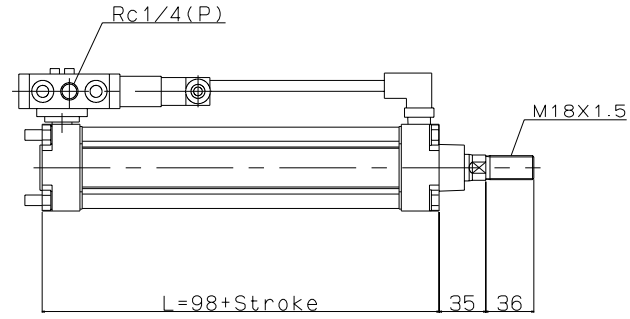

Stroke	L
100	198
150	248
200	298
250	348
300	398
400	498
500	598
600	698

JIS Symbol

Model :
MP6810-N-N-50X200-HS
Maker :
KONAN
File Name :
MP681-N-N-50-HS