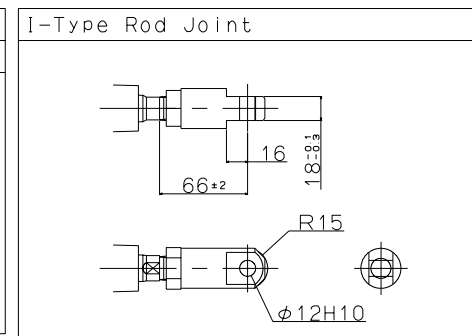

Stroke	L
100	198
150	248
200	298
250	348
300	398
400	498
500	598
600	698

JIS Symbol

Model :
MP6810-N-N-50X200-HS
Maker :
KONAN
File Name :
MP681-N-N-50-HS