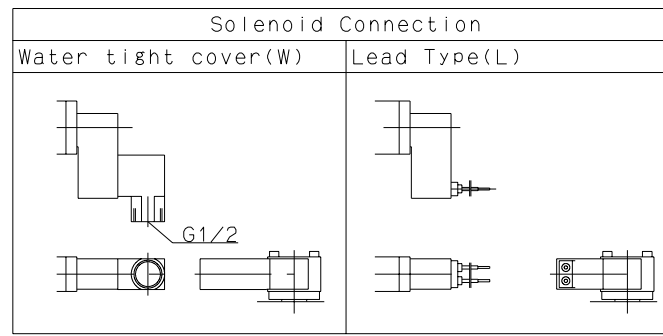

Stroke	L
100	198
150	248
200	298
250	348
300	398
400	498
500	598
600	698

JIS Symbol

Model: MP6810-N-N-63X200-HD
 Maker: KONAN
 File Name: MP681-N-N-63-HD