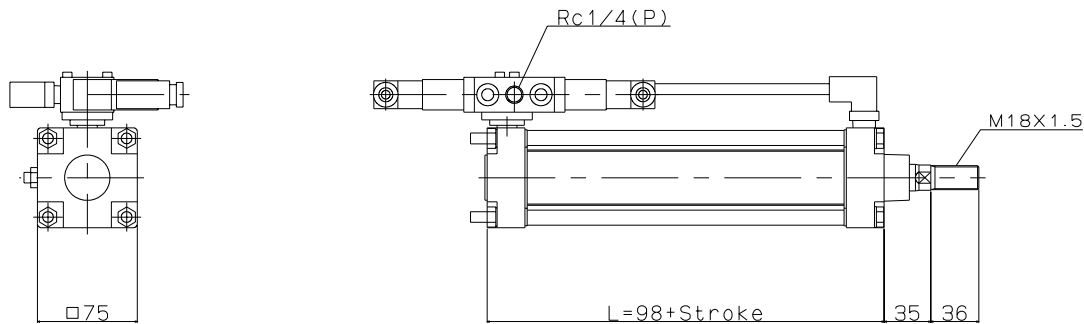

Stroke	L
100	198
150	248
200	298
250	348
300	398
400	498
500	598
600	698

JIS Symbol

Model: MP6810-N-N-63X200-HD
 Maker: KONAN
 File Name: MP681-N-N-63-HD