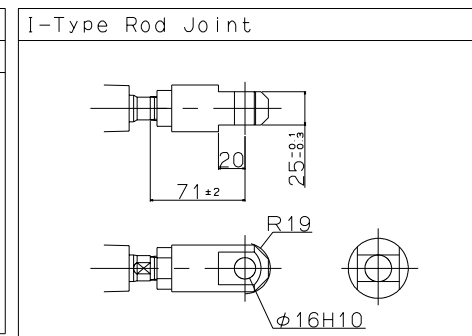

Stroke	L
100	198
150	248
200	298
250	348
300	398
400	498
500	598
600	698

JIS Symbol

Model: MP6810-N-N-63X200-HD
 Maker: KONAN
 File Name: MP681-N-N-63-HD