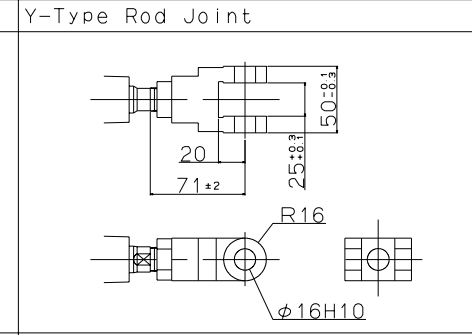

Stroke	L
100	198
150	248
200	298
250	348
300	398
400	498
500	598
600	698

JIS Symbol

Model: MP6810-N-N-63X200-HD
 Maker: KONAN
 File Name: MP681-N-N-63-HD