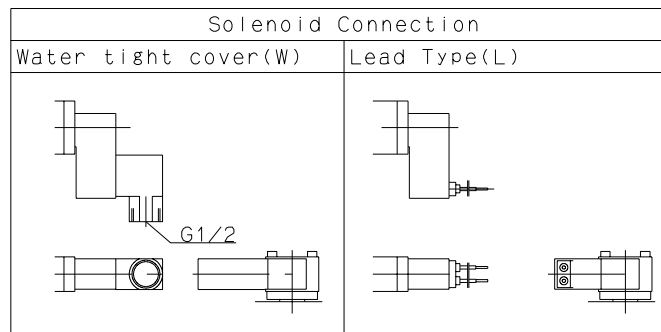

Stroke	L
100	198
150	248
200	298
250	348
300	398
400	498
500	598
600	698

JIS Symbol
Model: MP6810-N-N-63X200-HS
Maker: KONAN
File Name: MP681-N-N-63-HS