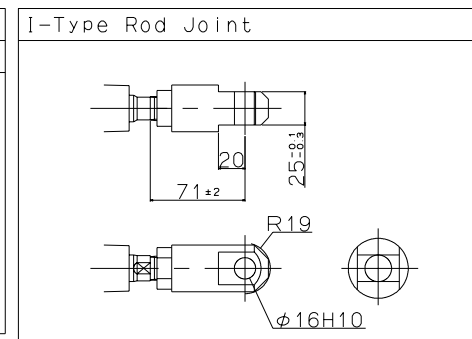

Stroke	L
100	198
150	248
200	298
250	348
300	398
400	498
500	598
600	698

JIS Symbol
Model: MP6810-N-N-63X200-HS
Maker: KONAN
File Name: MP681-N-N-63-HS