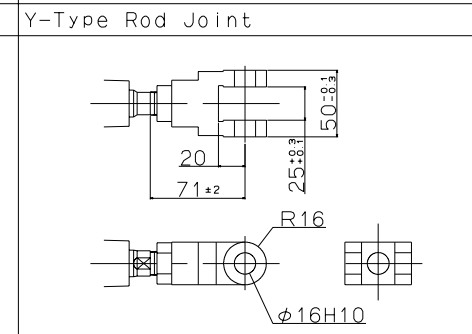

Stroke	L
100	198
150	248
200	298
250	348
300	398
400	498
500	598
600	698

JIS Symbol
Model: MP6810-N-N-63X200-HS
Maker: KONAN
File Name: MP681-N-N-63-HS