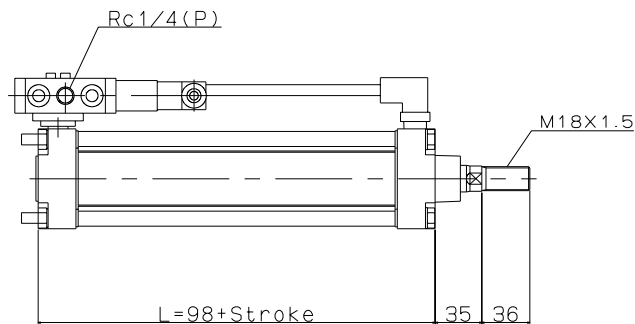

Stroke	L
100	198
150	248
200	298
250	348
300	398
400	498
500	598
600	698

JIS Symbol
Model: MP6810-N-N-63X200-HS
Maker: KONAN
File Name: MP681-N-N-63-HS