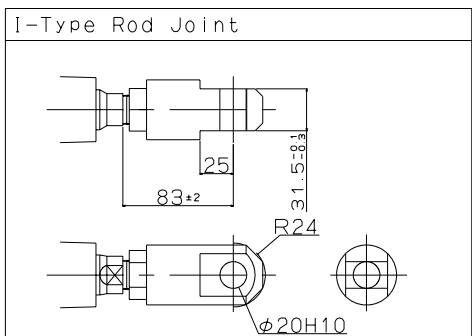

Stroke	L
100	214
150	264
200	314
250	364
300	414
400	514
500	614
600	714
700	814
800	914

JIS Symbol

Model: MP6810-N-N-80X200-HD
 Maker: KONAN
 File Name: MP681-N-N-80-HD