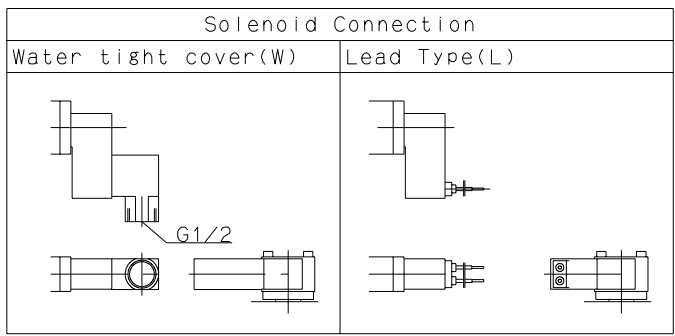

Stroke	L
100	214
150	264
200	314
250	364
300	414
400	514
500	614
600	714
700	814
800	914

JIS Symbol

Model: MP6810-N-N-80X200-HD
 Maker: KONAN
 File Name: MP681-N-N-80-HD