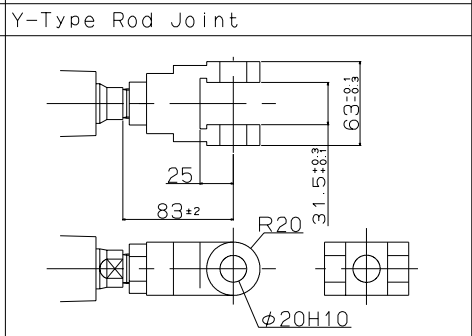

Stroke	L
100	214
150	264
200	314
250	364
300	414
400	514
500	614
600	714
700	814
800	914

JIS Symbol

Model: MP6810-N-N-80X200-HD
 Maker: KONAN
 File Name: MP681-N-N-80-HD