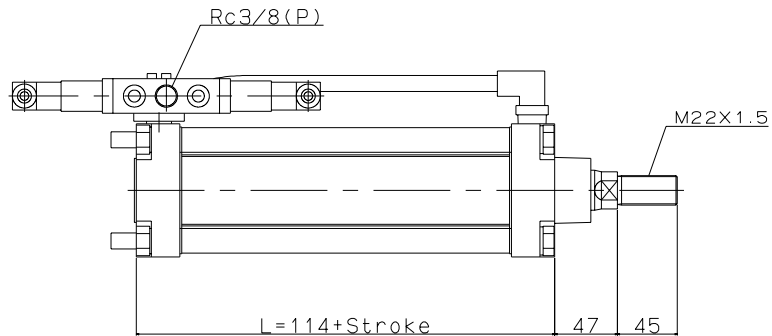

Stroke	L
100	214
150	264
200	314
250	364
300	414
400	514
500	614
600	714
700	814
800	914

JIS Symbol

Model: MP6810-N-N-80X200-HD
 Maker: KONAN
 File Name: MP681-N-N-80-HD