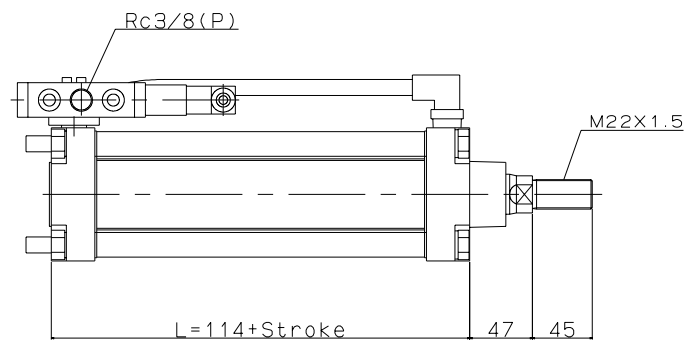

Stroke	L
100	214
150	264
200	314
250	364
300	414
400	514
500	614
600	714
700	814
800	914

JIS Symbol

Model :
MP6810-N-N-80X200-HS
Maker :
KONAN
File Name :
MP681-N-N-80-HS