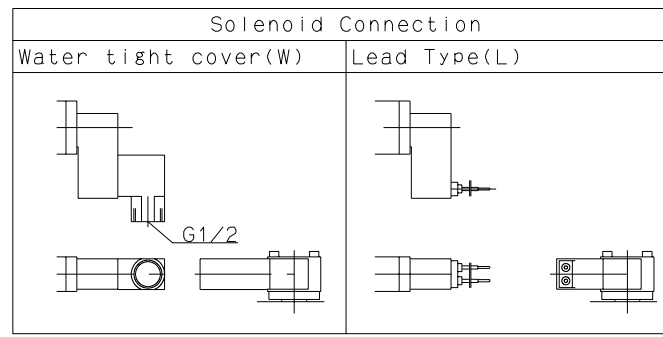

Stroke	L
100	214
150	264
200	314
250	364
300	414
400	514
500	614
600	714
700	814
800	914

JIS Symbol

Model :
MP6810-N-N-80X200-HS
Maker :
KONAN
File Name :
MP681-N-N-80-HS