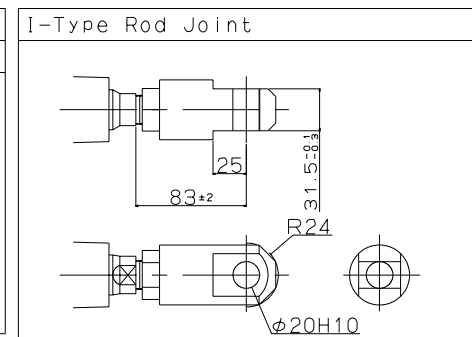

Stroke	L
100	214
150	264
200	314
250	364
300	414
400	514
500	614
600	714
700	814
800	914

JIS Symbol

Model :
MP6810-N-N-80X200-HS
Maker :
KONAN
File Name :
MP681-N-N-80-HS