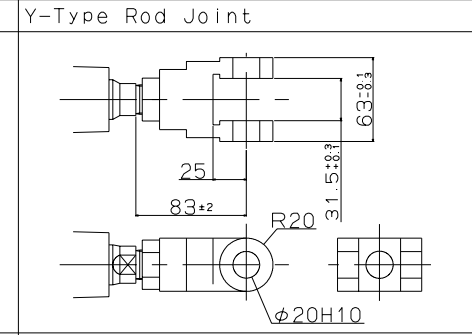

Stroke	L
100	214
150	264
200	314
250	364
300	414
400	514
500	614
600	714
700	814
800	914

JIS Symbol

Model :
MP6810-N-N-80X200-HS
Maker :
KONAN
File Name :
MP681-N-N-80-HS