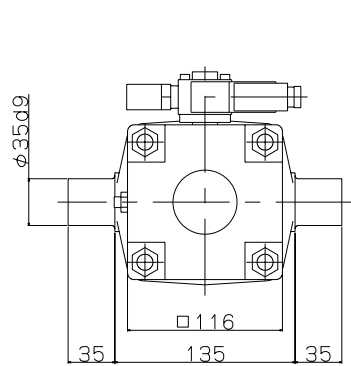

Stroke	L
100	214
150	264
200	314
250	364
300	414
400	514
500	614
600	714
700	814
800	914

Stroke	JC
0~50	70
51~100	70
101~150	78
151~200	88
201~300	109
301~400	130
401~500	151
501~600	172
601~700	193
701~800	214

JIS Symbol

Model :  
MP6820-A-TC-100X200-HD  
Maker :  
KONAN  
File Name :  
MP682-A-TC-100-HD