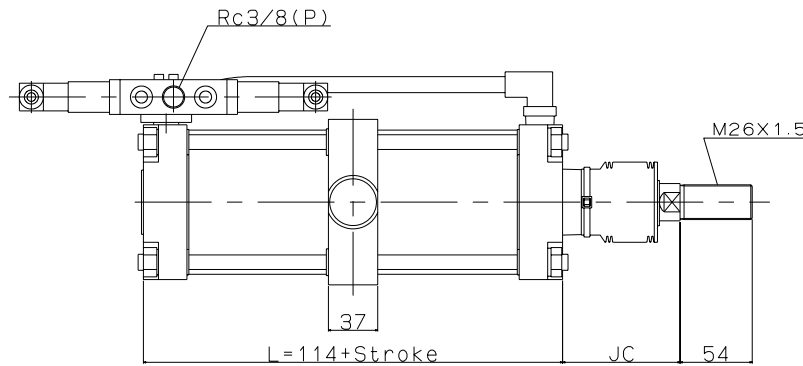

Stroke	L
100	214
150	264
200	314
250	364
300	414
400	514
500	614
600	714
700	814
800	914

Stroke	JC
0~50	70
51~100	70
101~150	78
151~200	88
201~300	109
301~400	130
401~500	151
501~600	172
601~700	193
701~800	214

JIS Symbol

Model :  
MP6820-A-TC-100X200-HD  
Maker :  
KONAN  
File Name :  
MP682-A-TC-100-HD