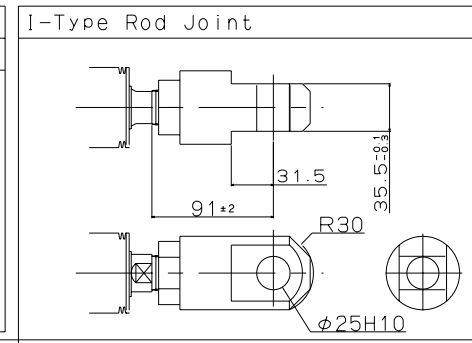

Stroke	L
100	214
150	264
200	314
250	364
300	414
400	514
500	614
600	714
700	814
800	914

Stroke	JC
0~50	70
51~100	70
101~150	78
151~200	88
201~300	109
301~400	130
401~500	151
501~600	172
601~700	193
701~800	214

JIS Symbol

Model :  
MP6820-A-TC-100X200-HD  
Maker :  
KONAN  
File Name :  
MP682-A-TC-100-HD