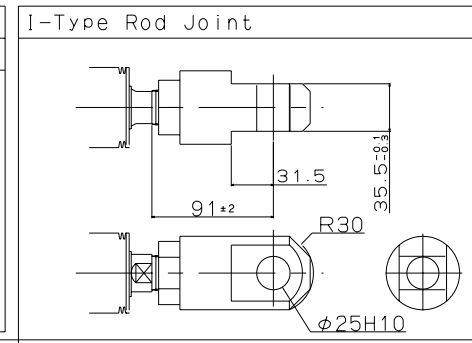

Stroke	L
100	214
150	264
200	314
250	364
300	414
400	514
500	614
600	714
700	814
800	914

Stroke	JC
0~50	70
51~100	70
101~150	78
151~200	88
201~300	109
301~400	130
401~500	151
501~600	172
601~700	193
701~800	214

JIS Symbol

Model :  
MP6820-A-TC-100X200-HS  
Maker :  
KONAN

File Name :  
MP682-A-TC-100-HS