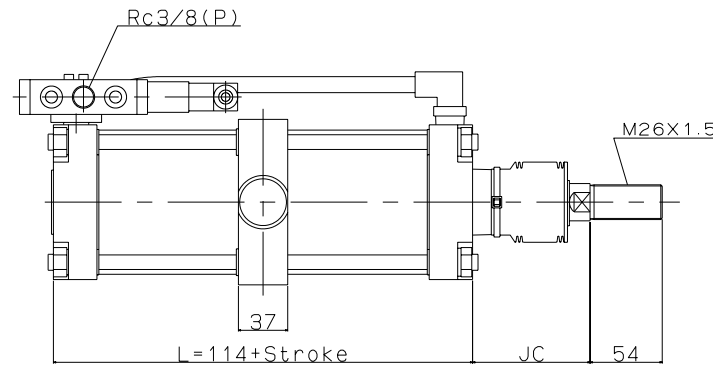

Stroke	L
100	214
150	264
200	314
250	364
300	414
400	514
500	614
600	714
700	814
800	914

Stroke	JC
0~50	70
51~100	70
101~150	78
151~200	88
201~300	109
301~400	130
401~500	151
501~600	172
601~700	193
701~800	214

JIS Symbol

Model :  
MP6820-A-TC-100X200-HS  
Maker :  
KONAN

File Name :  
MP682-A-TC-100-HS