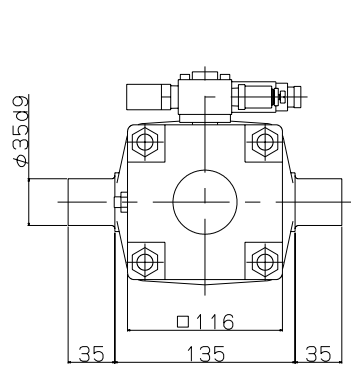

Stroke	L
100	214
150	264
200	314
250	364
300	414
400	514
500	614
600	714
700	814
800	914

Stroke	JC
0~50	70
51~100	70
101~150	78
151~200	88
201~300	109
301~400	130
401~500	151
501~600	172
601~700	193
701~800	214

JIS Symbol

Model :  
MP6820-A-TC-100X200-HS  
Maker :  
KONAN

File Name :  
MP682-A-TC-100-HS