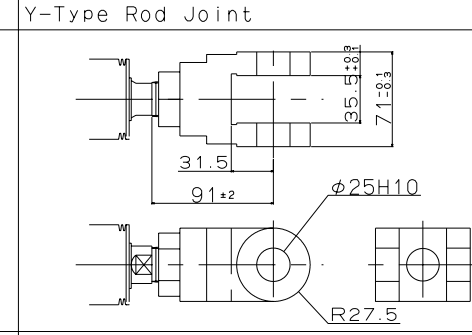

Stroke	L
100	214
150	264
200	314
250	364
300	414
400	514
500	614
600	714
700	814
800	914

Stroke	JC
0~50	70
51~100	70
101~150	78
151~200	88
201~300	109
301~400	130
401~500	151
501~600	172
601~700	193
701~800	214

JIS Symbol

Model :  
MP6820-A-TC-100X200-HS  
Maker :  
KONAN

File Name :  
MP682-A-TC-100-HS