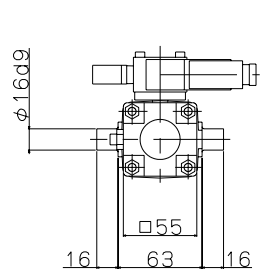

Stroke	L
100	186
150	236
200	286
250	336
300	386
400	486
500	586
600	686

Stroke	JC
0~50	56
51~100	65
101~150	78
151~200	90
201~300	115
301~400	140
401~500	165
501~600	190

JIS Symbol

Model: MP6820-A-TC-40X200-HD
 Maker: KONAN
 File Name: MP682-A-TC-40-HD