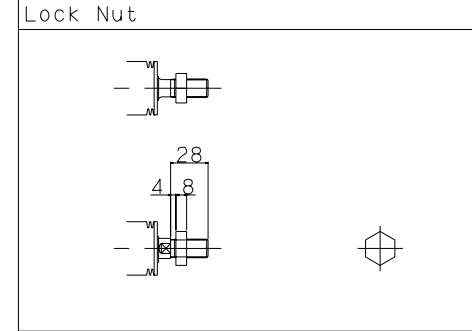

Stroke	L
100	186
150	236
200	286
250	336
300	386
400	486
500	586
600	686

Stroke	JC
0~50	56
51~100	65
101~150	78
151~200	90
201~300	115
301~400	140
401~500	165
501~600	190

JIS Symbol

Model: MP6820-A-TC-40X200-HD
 Maker: KONAN
 File Name: MP682-A-TC-40-HD