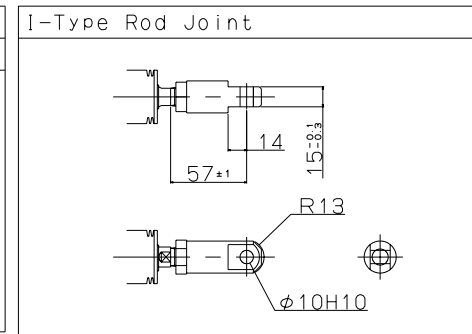

Stroke	L
100	186
150	236
200	286
250	336
300	386
400	486
500	586
600	686

Stroke	JC
0~50	56
51~100	65
101~150	78
151~200	90
201~300	115
301~400	140
401~500	165
501~600	190

JIS Symbol

Model: MP6820-A-TC-40X200-HD
 Maker: KONAN
 File Name: MP682-A-TC-40-HD