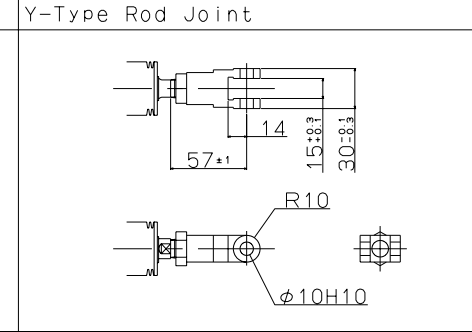

Stroke	L
100	186
150	236
200	286
250	336
300	386
400	486
500	586
600	686

Stroke	JC
0~50	56
51~100	65
101~150	78
151~200	90
201~300	115
301~400	140
401~500	165
501~600	190

JIS Symbol

Model: MP6820-A-TC-40X200-HD
 Maker: KONAN
 File Name: MP682-A-TC-40-HD