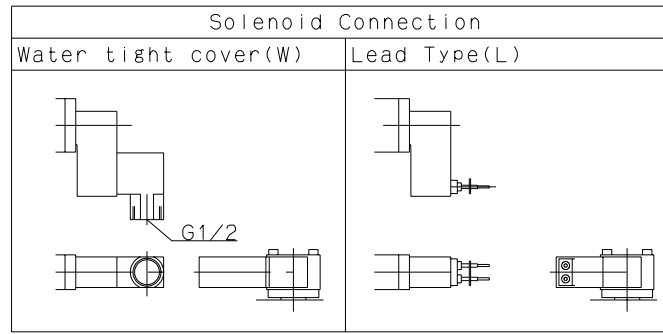

Stroke	L
100	186
150	236
200	286
250	336
300	386
400	486
500	586
600	686

Stroke	JC
0~50	56
51~100	65
101~150	78
151~200	90
201~300	115
301~400	140
401~500	165
501~600	190

JIS Symbol

Model: MP6820-A-TC-40X200-HD
 Maker: KONAN
 File Name: MP682-A-TC-40-HD