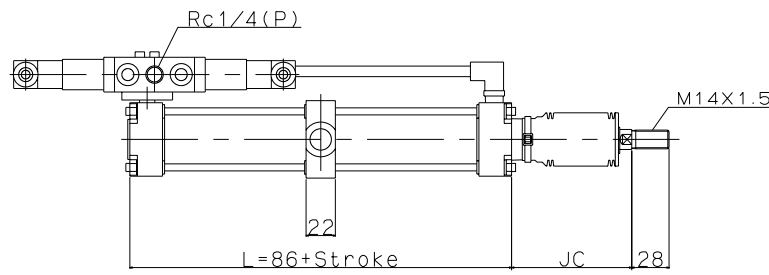

Stroke	L
100	186
150	236
200	286
250	336
300	386
400	486
500	586
600	686

Stroke	JC
0~50	56
51~100	65
101~150	78
151~200	90
201~300	115
301~400	140
401~500	165
501~600	190

JIS Symbol

Model: MP6820-A-TC-40X200-HD
 Maker: KONAN
 File Name: MP682-A-TC-40-HD