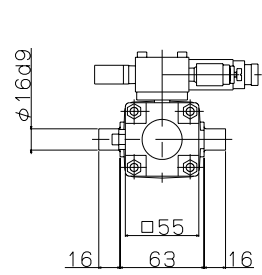

Stroke	L
100	186
150	236
200	286
250	336
300	386
400	486
500	586
600	686

Stroke	JC
0~50	56
51~100	65
101~150	78
151~200	90
201~300	115
301~400	140
401~500	165
501~600	190

JIS Symbol

Model :
MP6820-A-TC-40X200-HS
Maker :
KONAN
File Name :
MP682-A-TC-40-HS