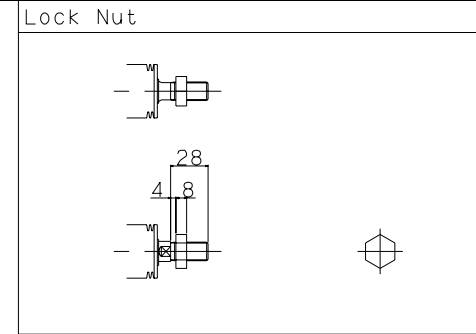

Stroke	L
100	186
150	236
200	286
250	336
300	386
400	486
500	586
600	686

Stroke	JC
0~50	56
51~100	65
101~150	78
151~200	90
201~300	115
301~400	140
401~500	165
501~600	190

JIS Symbol

Model :
MP6820-A-TC-40X200-HS
Maker :
KONAN
File Name :
MP682-A-TC-40-HS