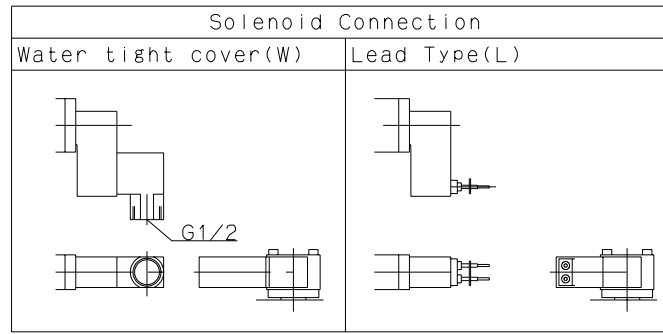

Stroke	L
100	186
150	236
200	286
250	336
300	386
400	486
500	586
600	686

Stroke	JC
0~50	56
51~100	65
101~150	78
151~200	90
201~300	115
301~400	140
401~500	165
501~600	190

JIS Symbol

Model :
MP6820-A-TC-40X200-HS
Maker :
KONAN
File Name :
MP682-A-TC-40-HS