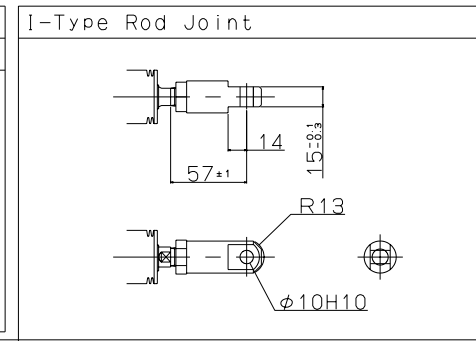

Stroke	L
100	186
150	236
200	286
250	336
300	386
400	486
500	586
600	686

Stroke	JC
0~50	56
51~100	65
101~150	78
151~200	90
201~300	115
301~400	140
401~500	165
501~600	190

JIS Symbol

Model :
MP6820-A-TC-40X200-HS
Maker :
KONAN
File Name :
MP682-A-TC-40-HS