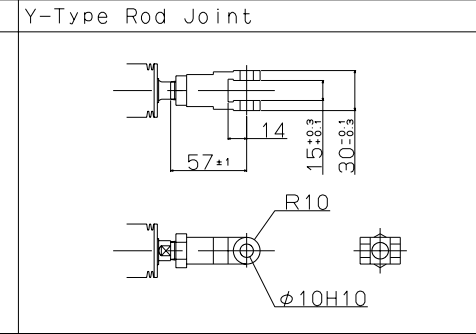

Stroke	L
100	186
150	236
200	286
250	336
300	386
400	486
500	586
600	686

Stroke	JC
0~50	56
51~100	65
101~150	78
151~200	90
201~300	115
301~400	140
401~500	165
501~600	190

JIS Symbol

Model :
MP6820-A-TC-40X200-HS
Maker :
KONAN
File Name :
MP682-A-TC-40-HS