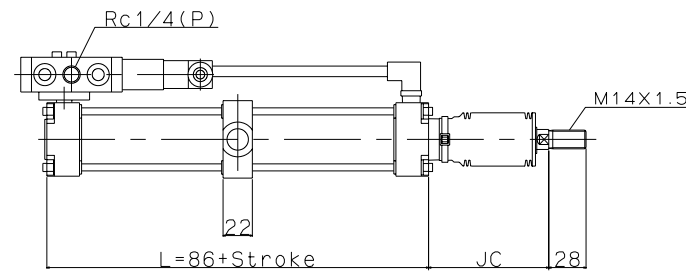

Stroke	L
100	186
150	236
200	286
250	336
300	386
400	486
500	586
600	686

Stroke	JC
0~50	56
51~100	65
101~150	78
151~200	90
201~300	115
301~400	140
401~500	165
501~600	190

JIS Symbol

Model :
MP6820-A-TC-40X200-HS
Maker :
KONAN
File Name :
MP682-A-TC-40-HS