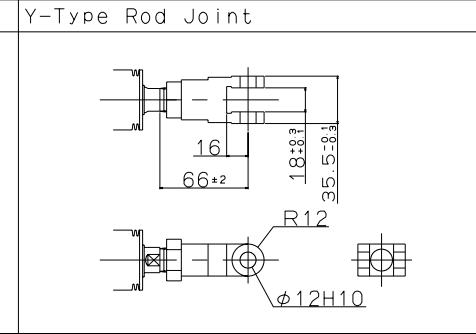

Stroke	L
100	198
150	248
200	298
250	348
300	398
400	498
500	598
600	698

Stroke	JC
0~50	60
51~100	68
101~150	82
151~200	96
201~300	124
301~400	151
401~500	179
501~600	207

JIS Symbol

Model:
MP6820-A-TC-50X200-HD