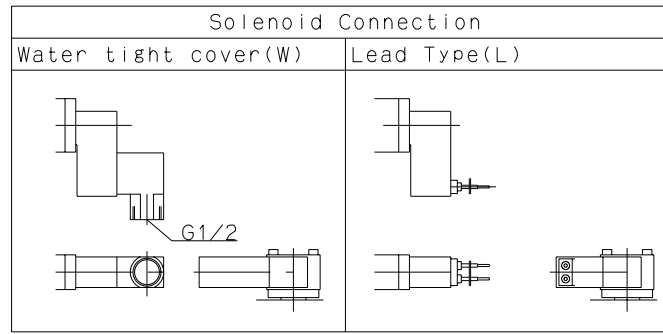

Stroke	L
100	198
150	248
200	298
250	348
300	398
400	498
500	598
600	698

Stroke	JC
0~50	60
51~100	68
101~150	82
151~200	96
201~300	124
301~400	151
401~500	179
501~600	207

JIS Symbol

Model:
MP6820-A-TC-50X200-HD