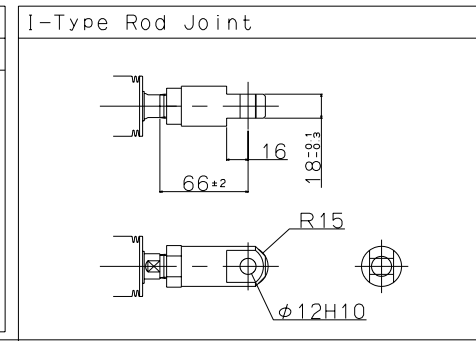

Stroke	L
100	198
150	248
200	298
250	348
300	398
400	498
500	598
600	698

Stroke	JC
0~50	60
51~100	68
101~150	82
151~200	96
201~300	124
301~400	151
401~500	179
501~600	207

JIS Symbol

Model:
MP6820-A-TC-50X200-HD