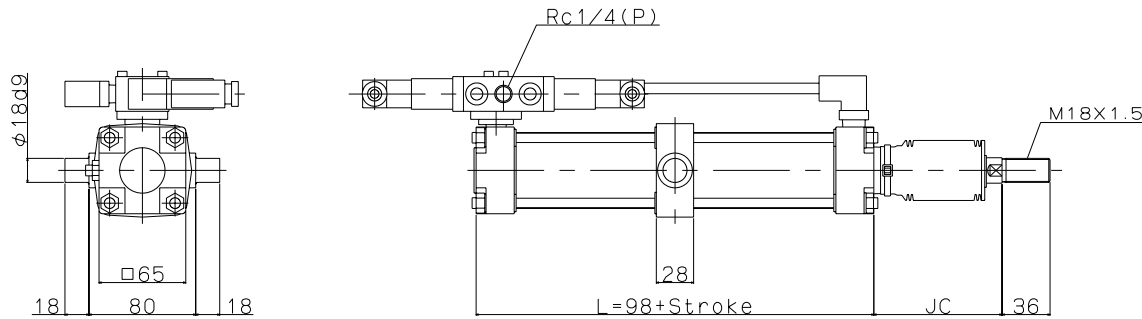

Stroke	L
100	198
150	248
200	298
250	348
300	398
400	498
500	598
600	698

Stroke	JC
0~50	60
51~100	68
101~150	82
151~200	96
201~300	124
301~400	151
401~500	179
501~600	207

JIS Symbol

Model:
MP6820-A-TC-50X200-HD