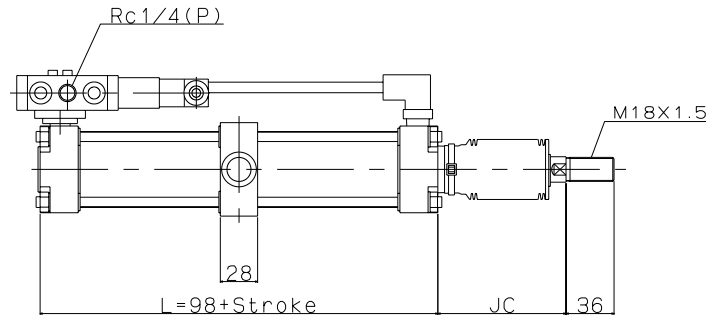

Stroke	L
100	198
150	248
200	298
250	348
300	398
400	498
500	598
600	698

Stroke	JC
0~50	60
51~100	68
101~150	82
151~200	96
201~300	124
301~400	151
401~500	179
501~600	207

JIS Symbol
Model : MP6820-A-TC-50X200-HS Maker : KONAN File Name : MP682-A-TC-50-HS