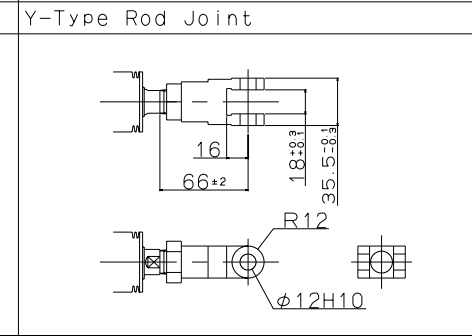

Stroke	L
100	198
150	248
200	298
250	348
300	398
400	498
500	598
600	698

Stroke	JC
0~50	60
51~100	68
101~150	82
151~200	96
201~300	124
301~400	151
401~500	179
501~600	207

JIS Symbol
Model : MP6820-A-TC-50X200-HS Maker : KONAN File Name : MP682-A-TC-50-HS