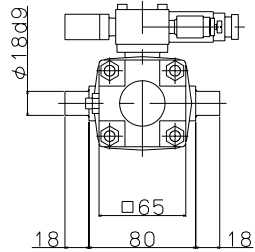

Stroke	L
100	198
150	248
200	298
250	348
300	398
400	498
500	598
600	698

Stroke	JC
0~50	60
51~100	68
101~150	82
151~200	96
201~300	124
301~400	151
401~500	179
501~600	207

JIS Symbol
Model : MP6820-A-TC-50X200-HS Maker : KONAN File Name : MP682-A-TC-50-HS