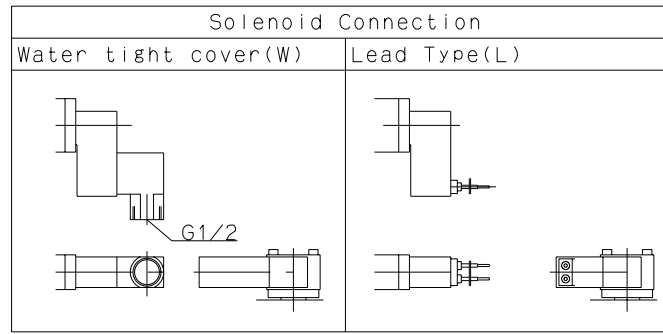

Stroke	L
100	198
150	248
200	298
250	348
300	398
400	498
500	598
600	698

Stroke	JC
0~50	60
51~100	68
101~150	82
151~200	96
201~300	124
301~400	151
401~500	179
501~600	207

JIS Symbol
Model : MP6820-A-TC-50X200-HS Maker : KONAN File Name : MP682-A-TC-50-HS