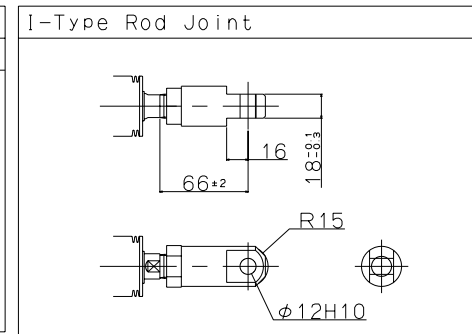

Stroke	L
100	198
150	248
200	298
250	348
300	398
400	498
500	598
600	698

Stroke	JC
0~50	60
51~100	68
101~150	82
151~200	96
201~300	124
301~400	151
401~500	179
501~600	207

JIS Symbol
Model : MP6820-A-TC-50X200-HS Maker : KONAN File Name : MP682-A-TC-50-HS