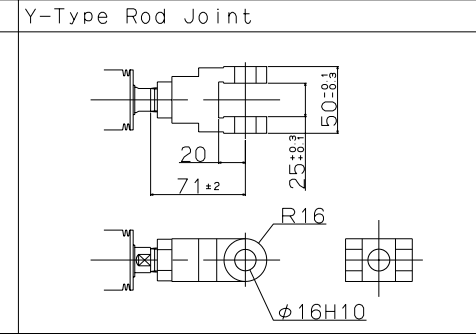

Stroke	L
100	198
150	248
200	298
250	348
300	398
400	498
500	598
600	698

Stroke	JC
0~50	60
51~100	68
101~150	82
151~200	96
201~300	124
301~400	151
401~500	179
501~600	207

JIS Symbol

Model: MP6820-A-TC-63X200-HD
 Maker: KONAN
 File Name: MP682-A-TC-63-HD