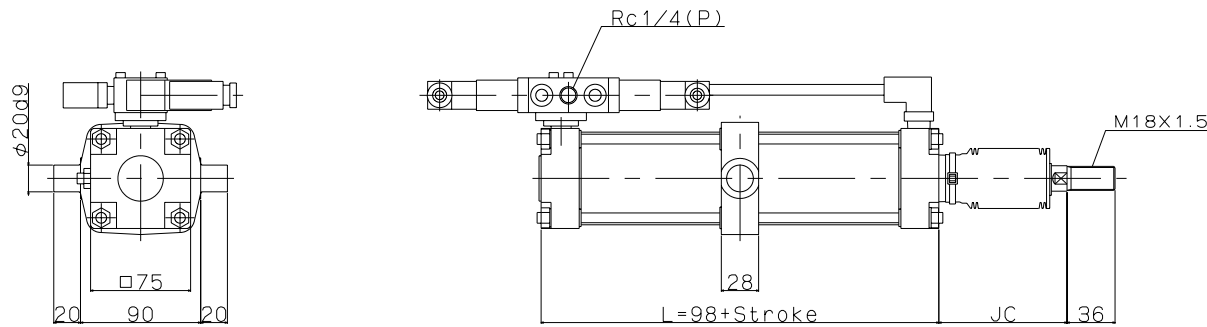

Stroke	L
100	198
150	248
200	298
250	348
300	398
400	498
500	598
600	698

Stroke	JC
0~50	60
51~100	68
101~150	82
151~200	96
201~300	124
301~400	151
401~500	179
501~600	207

JIS Symbol

Model: MP6820-A-TC-63X200-HD
 Maker: KONAN
 File Name: MP682-A-TC-63-HD