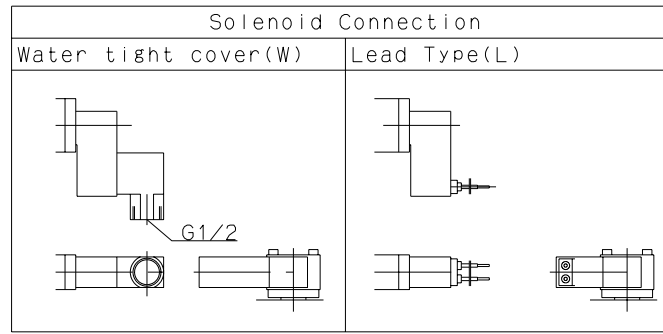

Stroke	L
100	198
150	248
200	298
250	348
300	398
400	498
500	598
600	698

Stroke	JC
0~50	60
51~100	68
101~150	82
151~200	96
201~300	124
301~400	151
401~500	179
501~600	207

JIS Symbol

Model: MP6820-A-TC-63X200-HD
 Maker: KONAN
 File Name: MP682-A-TC-63-HD