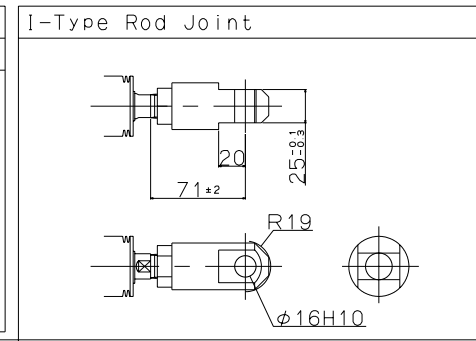

Stroke	L
100	198
150	248
200	298
250	348
300	398
400	498
500	598
600	698

Stroke	JC
0~50	60
51~100	68
101~150	82
151~200	96
201~300	124
301~400	151
401~500	179
501~600	207

JIS Symbol

Model: MP6820-A-TC-63X200-HD
 Maker: KONAN
 File Name: MP682-A-TC-63-HD