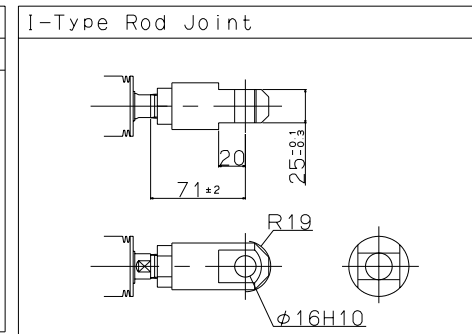

Stroke	L
100	198
150	248
200	298
250	348
300	398
400	498
500	598
600	698

Stroke	JC
0~50	60
51~100	68
101~150	82
151~200	96
201~300	124
301~400	151
401~500	179
501~600	207

JIS Symbol

Model: MP6820-A-TC-63X200-HS
 Maker: KONAN
 File Name: MP682-A-TC-63-HS