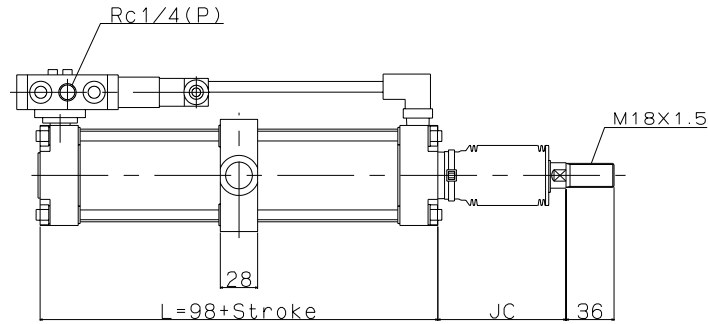

Stroke	L
100	198
150	248
200	298
250	348
300	398
400	498
500	598
600	698

Stroke	JC
0~50	60
51~100	68
101~150	82
151~200	96
201~300	124
301~400	151
401~500	179
501~600	207

JIS Symbol

Model: MP6820-A-TC-63X200-HS
 Maker: KONAN
 File Name: MP682-A-TC-63-HS