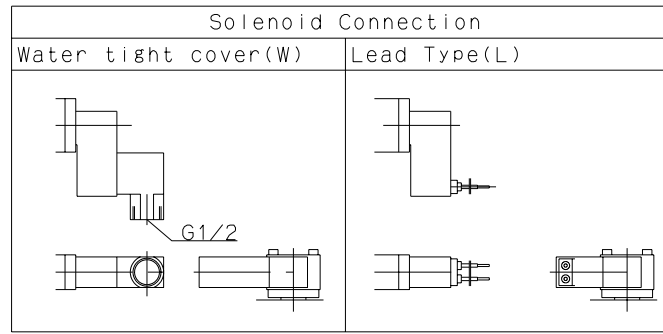

Stroke	L
100	198
150	248
200	298
250	348
300	398
400	498
500	598
600	698

Stroke	JC
0~50	60
51~100	68
101~150	82
151~200	96
201~300	124
301~400	151
401~500	179
501~600	207

JIS Symbol

Model: MP6820-A-TC-63X200-HS
 Maker: KONAN
 File Name: MP682-A-TC-63-HS