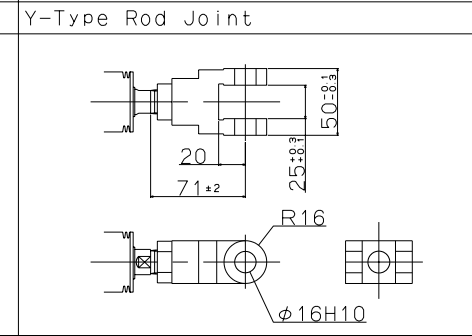

Stroke	L
100	198
150	248
200	298
250	348
300	398
400	498
500	598
600	698

Stroke	JC
0~50	60
51~100	68
101~150	82
151~200	96
201~300	124
301~400	151
401~500	179
501~600	207

JIS Symbol

Model: MP6820-A-TC-63X200-HS
 Maker: KONAN
 File Name: MP682-A-TC-63-HS