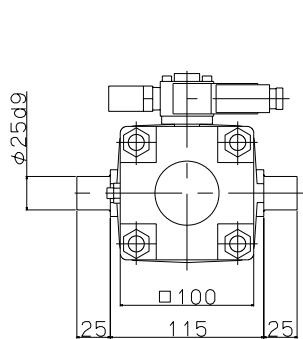

Stroke	L
100	214
150	264
200	314
250	364
300	414
400	514
500	614
600	714
700	814
800	914

Stroke	JC
0~50	70
51~100	70
101~150	78
151~200	88
201~300	109
301~400	130
401~500	151
501~600	172
601~700	193
701~800	214

JIS Symbol

Model: MP6820-A-TC-80X200-HD
 Maker: KONAN
 File Name: MP682-A-TC-80-HD