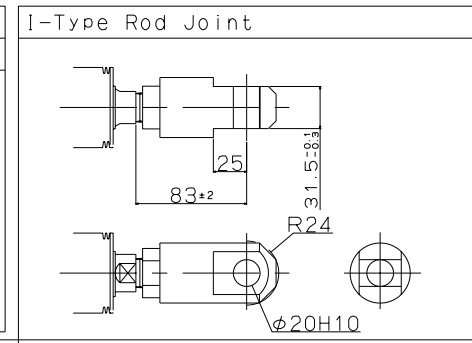

Stroke	L
100	214
150	264
200	314
250	364
300	414
400	514
500	614
600	714
700	814
800	914

Stroke	JC
0~50	70
51~100	70
101~150	78
151~200	88
201~300	109
301~400	130
401~500	151
501~600	172
601~700	193
701~800	214

JIS Symbol

Model: MP6820-A-TC-80X200-HD
 Maker: KONAN
 File Name: MP682-A-TC-80-HD