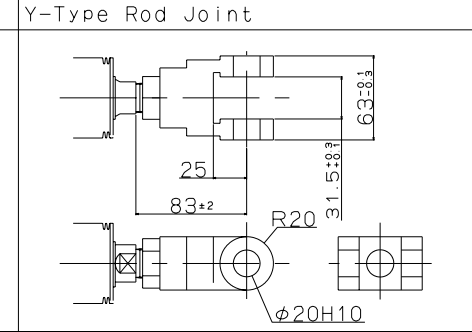

Stroke	L
100	214
150	264
200	314
250	364
300	414
400	514
500	614
600	714
700	814
800	914

Stroke	JC
0~50	70
51~100	70
101~150	78
151~200	88
201~300	109
301~400	130
401~500	151
501~600	172
601~700	193
701~800	214

JIS Symbol

Model: MP6820-A-TC-80X200-HD
 Maker: KONAN
 File Name: MP682-A-TC-80-HD