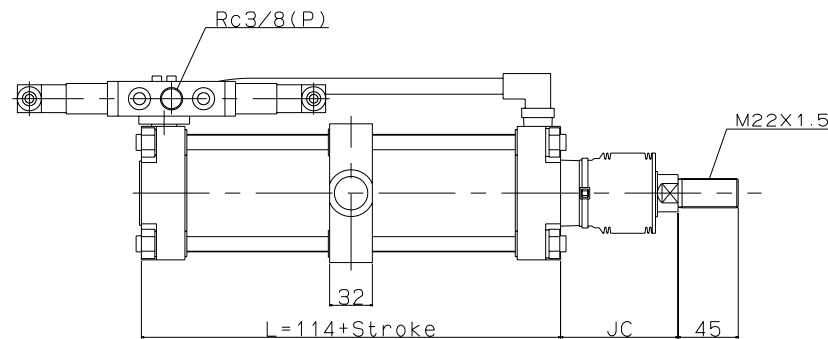

Stroke	L
100	214
150	264
200	314
250	364
300	414
400	514
500	614
600	714
700	814
800	914

Stroke	JC
0~50	70
51~100	70
101~150	78
151~200	88
201~300	109
301~400	130
401~500	151
501~600	172
601~700	193
701~800	214

JIS Symbol

Model: MP6820-A-TC-80X200-HD
 Maker: KONAN
 File Name: MP682-A-TC-80-HD