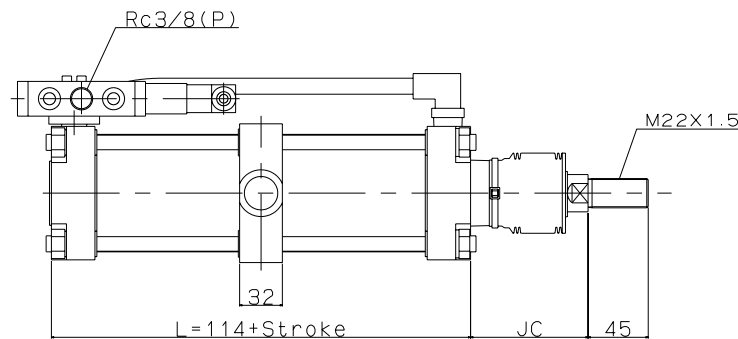

Stroke	L
100	214
150	264
200	314
250	364
300	414
400	514
500	614
600	714
700	814
800	914

Stroke	JC
0~50	70
51~100	70
101~150	78
151~200	88
201~300	109
301~400	130
401~500	151
501~600	172
601~700	193
701~800	214

JIS Symbol

Model: MP6820-A-TC-80X200-HS
 Maker: KONAN
 File Name: MP682-A-TC-80-HS