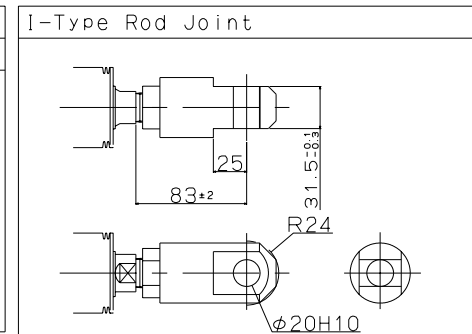

Stroke	L
100	214
150	264
200	314
250	364
300	414
400	514
500	614
600	714
700	814
800	914

Stroke	JC
0~50	70
51~100	70
101~150	78
151~200	88
201~300	109
301~400	130
401~500	151
501~600	172
601~700	193
701~800	214

JIS Symbol

Model: MP6820-A-TC-80X200-HS
 Maker: KONAN
 File Name: MP682-A-TC-80-HS