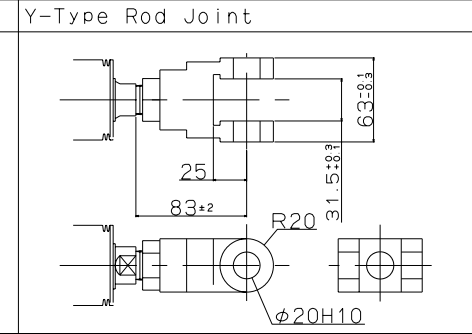

Stroke	L
100	214
150	264
200	314
250	364
300	414
400	514
500	614
600	714
700	814
800	914

Stroke	JC
0~50	70
51~100	70
101~150	78
151~200	88
201~300	109
301~400	130
401~500	151
501~600	172
601~700	193
701~800	214

JIS Symbol

Model: MP6820-A-TC-80X200-HS
 Maker: KONAN
 File Name: MP682-A-TC-80-HS