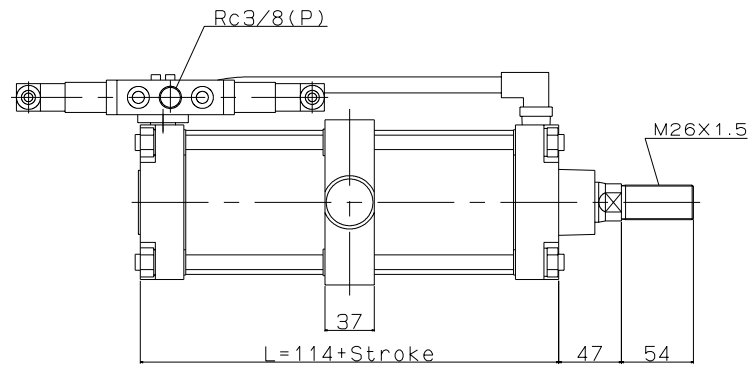

Stroke	L
100	214
150	264
200	314
250	364
300	414
400	514
500	614
600	714
700	814
800	914

JIS Symbol

Model: MP6820-N-TC-100X200-HD  
 Maker: KONAN  
 File Name: MP682-N-TC-100-HD