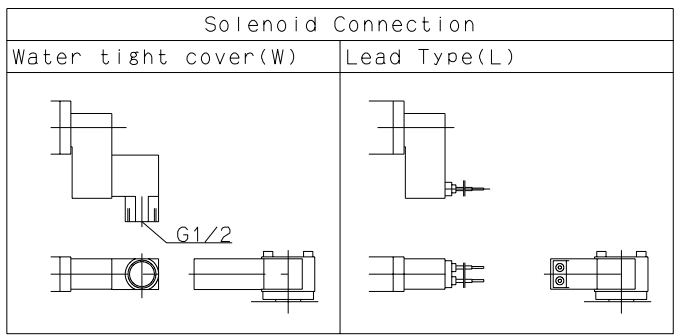

Stroke	L
100	214
150	264
200	314
250	364
300	414
400	514
500	614
600	714
700	814
800	914

JIS Symbol

Model: MP6820-N-TC-100X200-HD  
 Maker: KONAN  
 File Name: MP682-N-TC-100-HD