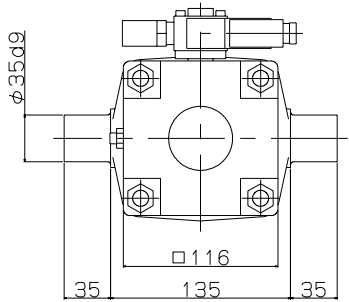

Stroke	L
100	214
150	264
200	314
250	364
300	414
400	514
500	614
600	714
700	814
800	914

JIS Symbol

Model: MP6820-N-TC-100X200-HD  
 Maker: KONAN  
 File Name: MP682-N-TC-100-HD