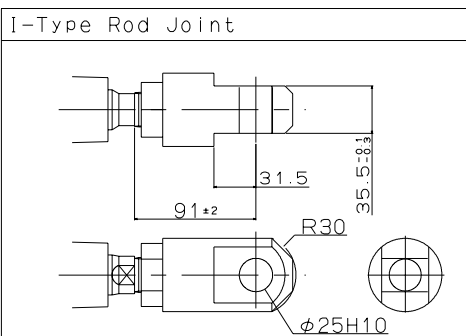

Stroke	L
100	214
150	264
200	314
250	364
300	414
400	514
500	614
600	714
700	814
800	914

JIS Symbol

Model: MP6820-N-TC-100X200-HD  
 Maker: KONAN  
 File Name: MP682-N-TC-100-HD