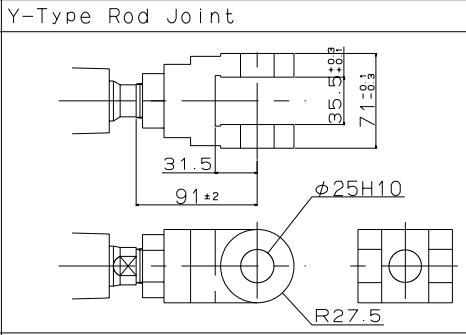

Stroke	L
100	214
150	264
200	314
250	364
300	414
400	514
500	614
600	714
700	814
800	914

JIS Symbol

Model: MP6820-N-TC-100X200-HD  
 Maker: KONAN  
 File Name: MP682-N-TC-100-HD