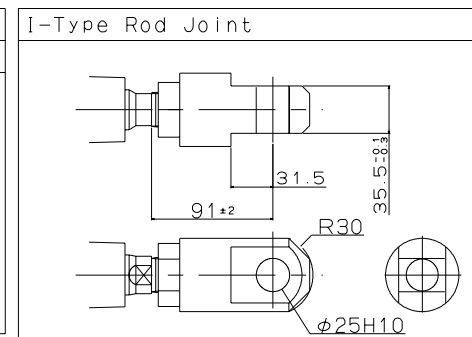

Stroke	L
100	214
150	264
200	314
250	364
300	414
400	514
500	614
600	714
700	814
800	914

JIS Symbol

Model: MP6820-N-TC-100X200-HS
 Maker: KONAN
 File Name: MP682-N-TC-100-HS