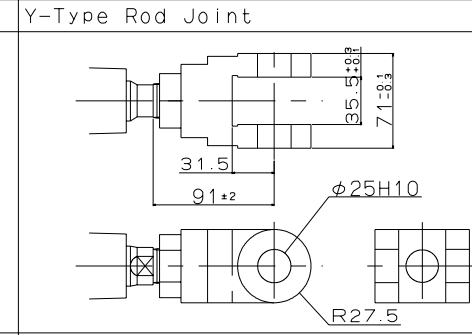

Stroke	L
100	214
150	264
200	314
250	364
300	414
400	514
500	614
600	714
700	814
800	914

JIS Symbol

Model: MP6820-N-TC-100X200-HS
 Maker: KONAN
 File Name: MP682-N-TC-100-HS