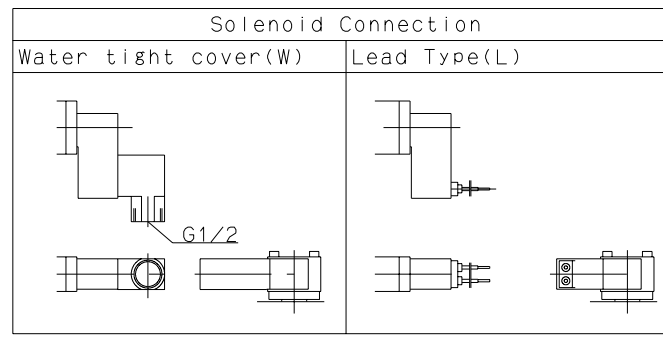

Stroke	L
100	214
150	264
200	314
250	364
300	414
400	514
500	614
600	714
700	814
800	914

JIS Symbol

Model: MP6820-N-TC-100X200-HS
 Maker: KONAN
 File Name: MP682-N-TC-100-HS