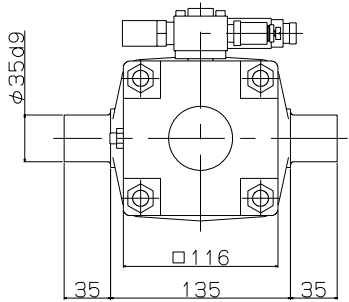

Stroke	L
100	214
150	264
200	314
250	364
300	414
400	514
500	614
600	714
700	814
800	914

JIS Symbol

Model: MP6820-N-TC-100X200-HS
 Maker: KONAN
 File Name: MP682-N-TC-100-HS