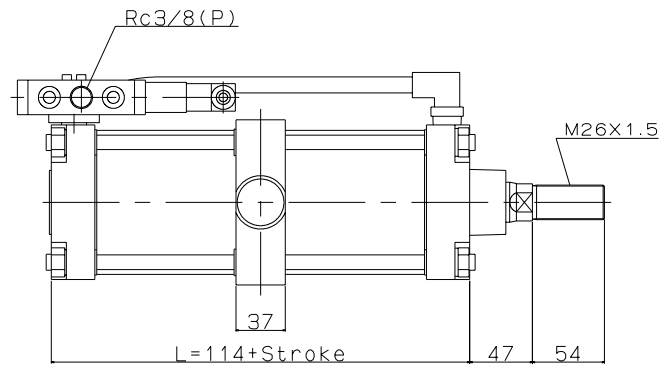

Stroke	L
100	214
150	264
200	314
250	364
300	414
400	514
500	614
600	714
700	814
800	914

JIS Symbol

Model: MP6820-N-TC-100X200-HS
 Maker: KONAN
 File Name: MP682-N-TC-100-HS