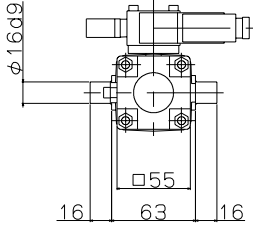

Stroke	L
100	186
150	236
200	286
250	336
300	386
400	486
500	586
600	686

JIS Symbol
Model: MP6820-N-TC-40X200-HD
Maker: KONAN
File Name: MP682-N-TC-40-HD