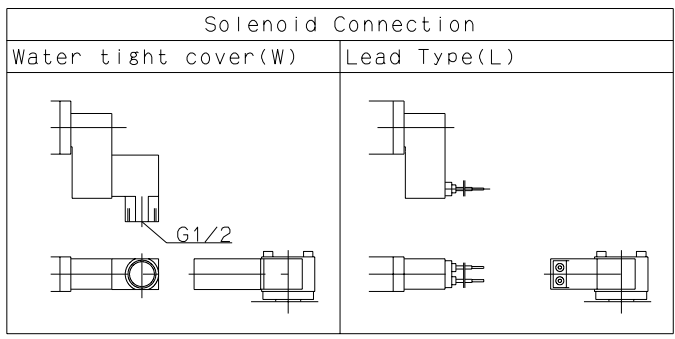

Stroke	L
100	186
150	236
200	286
250	336
300	386
400	486
500	586
600	686

JIS Symbol
Model: MP6820-N-TC-40X200-HD
Maker: KONAN
File Name: MP682-N-TC-40-HD