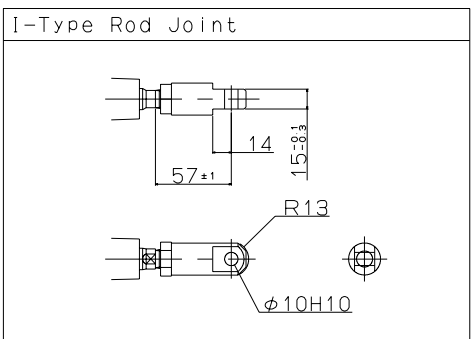

Stroke	L
100	186
150	236
200	286
250	336
300	386
400	486
500	586
600	686

JIS Symbol
Model: MP6820-N-TC-40X200-HD
Maker: KONAN
File Name: MP682-N-TC-40-HD