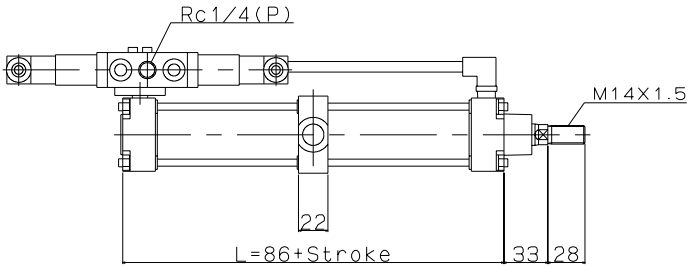

Stroke	L
100	186
150	236
200	286
250	336
300	386
400	486
500	586
600	686

JIS Symbol
Model: MP6820-N-TC-40X200-HD
Maker: KONAN
File Name: MP682-N-TC-40-HD