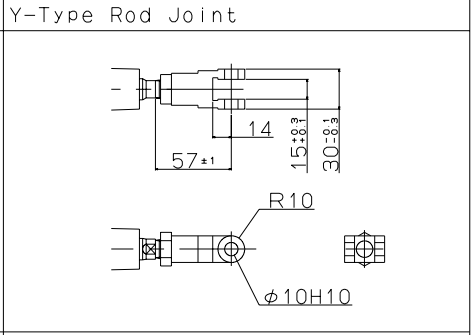

Stroke	L
100	186
150	236
200	286
250	336
300	386
400	486
500	586
600	686

JIS Symbol
Model: MP6820-N-TC-40X200-HD
Maker: KONAN
File Name: MP682-N-TC-40-HD