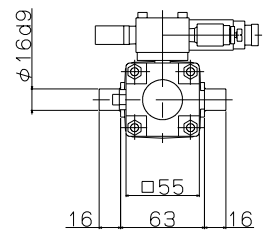

Stroke	L
100	186
150	236
200	286
250	336
300	386
400	486
500	586
600	686

JIS Symbol

Model:
MP6820-N-TC-40X200-HS
Maker:
KONAN
File Name:
MP682-N-TC-40-HS