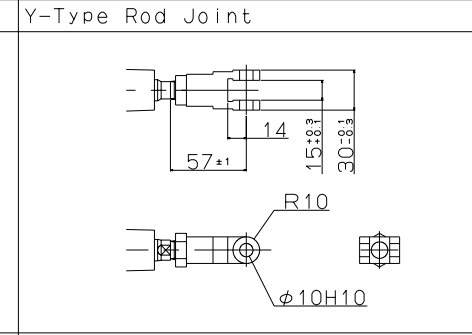

Stroke	L
100	186
150	236
200	286
250	336
300	386
400	486
500	586
600	686

JIS Symbol

Model:
MP6820-N-TC-40X200-HS
Maker:
KONAN
File Name:
MP682-N-TC-40-HS