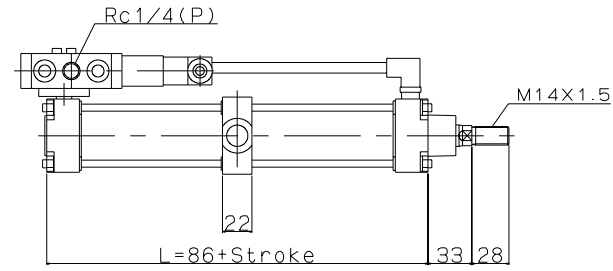

Stroke	L
100	186
150	236
200	286
250	336
300	386
400	486
500	586
600	686

JIS Symbol

Model:
MP6820-N-TC-40X200-HS
Maker:
KONAN
File Name:
MP682-N-TC-40-HS