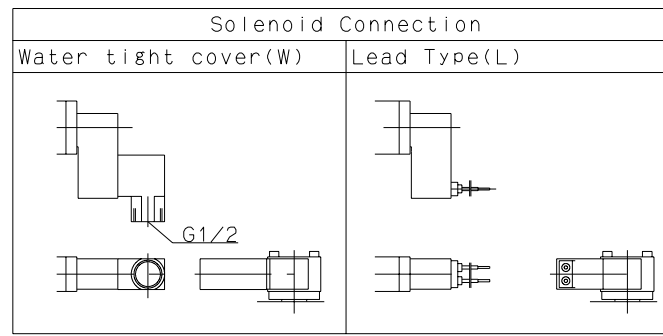

Stroke	L
100	186
150	236
200	286
250	336
300	386
400	486
500	586
600	686

JIS Symbol

Model:
MP6820-N-TC-40X200-HS
Maker:
KONAN
File Name:
MP682-N-TC-40-HS