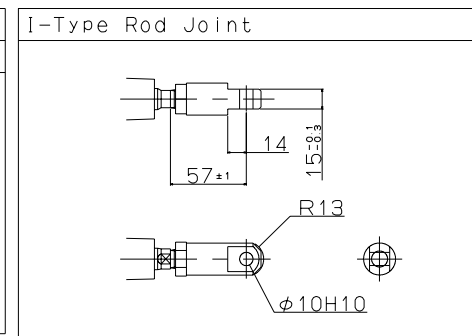

Stroke	L
100	186
150	236
200	286
250	336
300	386
400	486
500	586
600	686

JIS Symbol

Model:
MP6820-N-TC-40X200-HS
Maker:
KONAN
File Name:
MP682-N-TC-40-HS