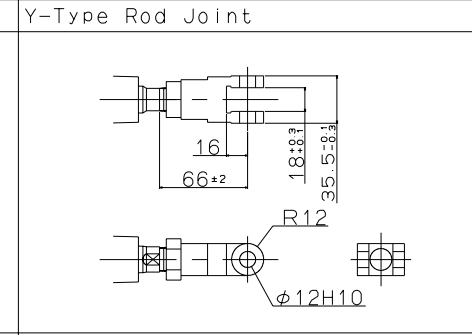

Stroke	L
100	198
150	248
200	298
250	348
300	398
400	498
500	598
600	698

JIS Symbol
Model : MP6820-N-TC-50X200-HD Maker : KONAN File Name : MP682-N-TC-50-HD