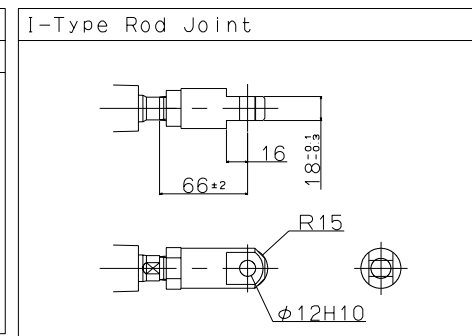

Stroke	L
100	198
150	248
200	298
250	348
300	398
400	498
500	598
600	698

JIS Symbol
Model : MP6820-N-TC-50X200-HD Maker : KONAN File Name : MP682-N-TC-50-HD