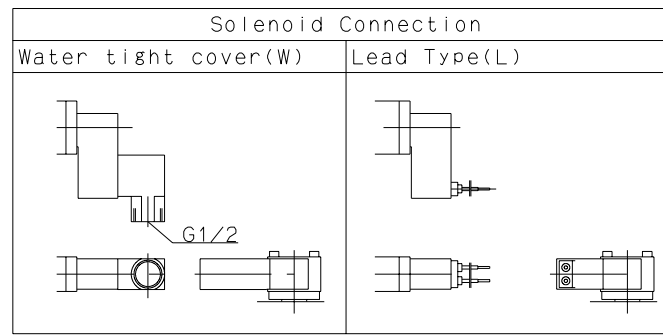

Stroke	L
100	198
150	248
200	298
250	348
300	398
400	498
500	598
600	698

JIS Symbol
Model : MP6820-N-TC-50X200-HD Maker : KONAN File Name : MP682-N-TC-50-HD