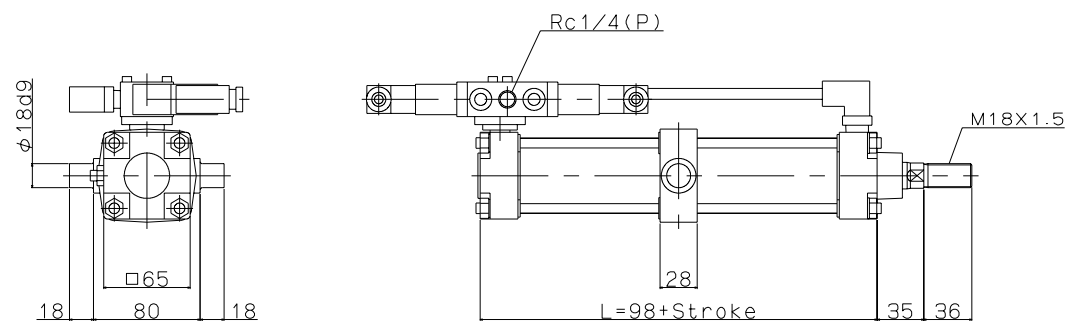

Stroke	L
100	198
150	248
200	298
250	348
300	398
400	498
500	598
600	698

JIS Symbol
Model : MP6820-N-TC-50X200-HD Maker : KONAN File Name : MP682-N-TC-50-HD