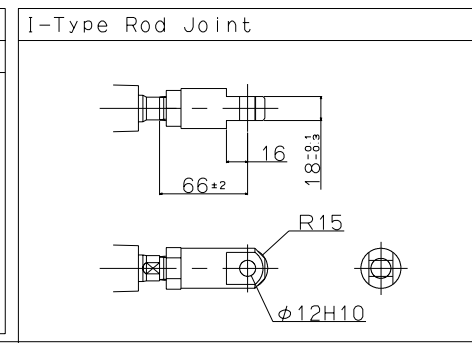

Stroke	L
100	198
150	248
200	298
250	348
300	398
400	498
500	598
600	698

JIS Symbol

Model: MP6820-N-TC-50X200-HS  
 Maker: KONAN  
 File Name: MP682-N-TC-50-HS