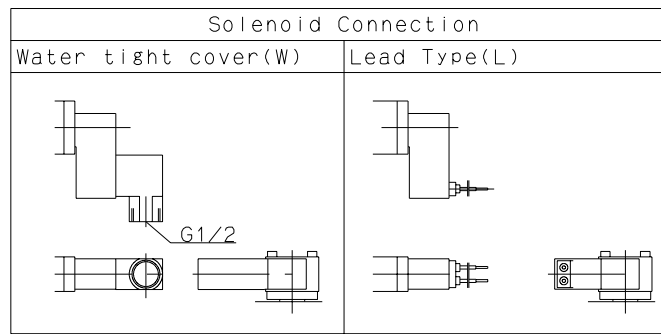

Stroke	L
100	198
150	248
200	298
250	348
300	398
400	498
500	598
600	698

JIS Symbol

Model: MP6820-N-TC-50X200-HS  
 Maker: KONAN  
 File Name: MP682-N-TC-50-HS