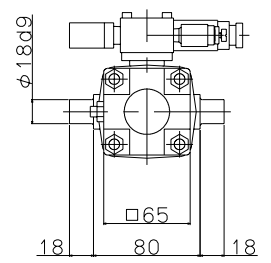

Stroke	L
100	198
150	248
200	298
250	348
300	398
400	498
500	598
600	698

JIS Symbol

Model: MP6820-N-TC-50X200-HS  
 Maker: KONAN  
 File Name: MP682-N-TC-50-HS