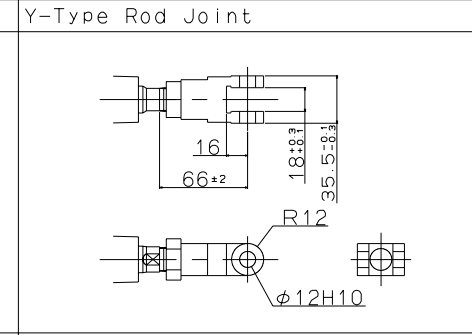

Stroke	L
100	198
150	248
200	298
250	348
300	398
400	498
500	598
600	698

JIS Symbol

Model: MP6820-N-TC-50X200-HS  
 Maker: KONAN  
 File Name: MP682-N-TC-50-HS