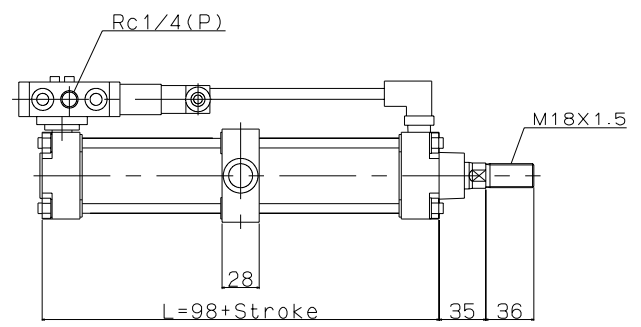

Stroke	L
100	198
150	248
200	298
250	348
300	398
400	498
500	598
600	698

JIS Symbol

Model: MP6820-N-TC-50X200-HS  
 Maker: KONAN  
 File Name: MP682-N-TC-50-HS