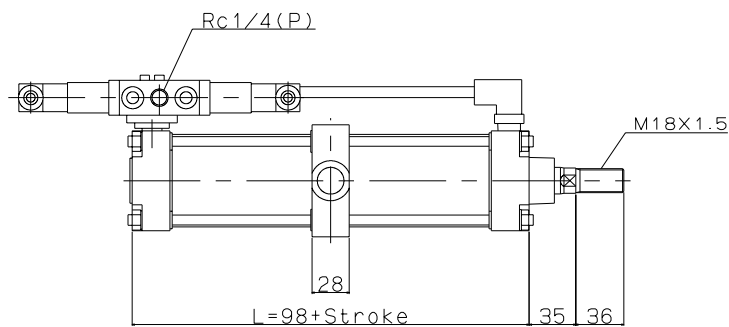

Stroke	L
100	198
150	248
200	298
250	348
300	398
400	498
500	598
600	698

JIS Symbol
Model : MP6820-N-TC-63X200-HD Maker : KONAN File Name : MP682-N-TC-63-HD