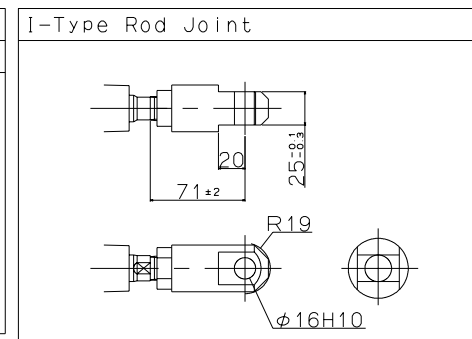

Stroke	L
100	198
150	248
200	298
250	348
300	398
400	498
500	598
600	698

JIS Symbol
Model : MP6820-N-TC-63X200-HD Maker : KONAN File Name : MP682-N-TC-63-HD