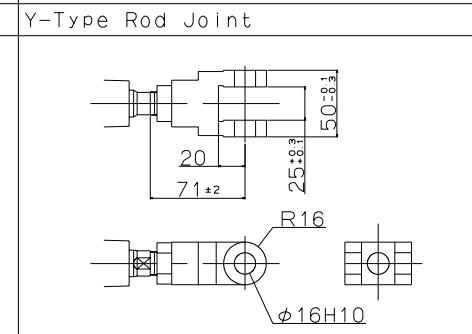

Stroke	L
100	198
150	248
200	298
250	348
300	398
400	498
500	598
600	698

JIS Symbol
Model : MP6820-N-TC-63X200-HD Maker : KONAN File Name : MP682-N-TC-63-HD