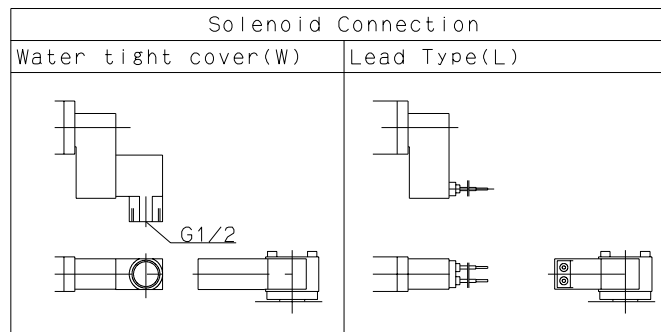

Stroke	L
100	198
150	248
200	298
250	348
300	398
400	498
500	598
600	698

JIS Symbol
Model : MP6820-N-TC-63X200-HD Maker : KONAN File Name : MP682-N-TC-63-HD