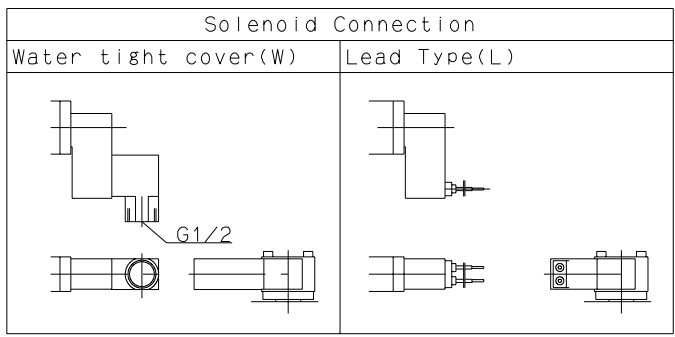

Stroke	L
100	198
150	248
200	298
250	348
300	398
400	498
500	598
600	698

JIS Symbol
Model: MP6820-N-TC-63X200-HS Maker: KONAN File Name: MP682-N-TC-63-HS