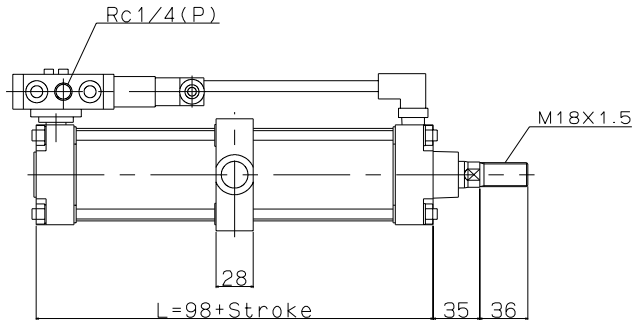

Stroke	L
100	198
150	248
200	298
250	348
300	398
400	498
500	598
600	698

JIS Symbol
Model: MP6820-N-TC-63X200-HS Maker: KONAN File Name: MP682-N-TC-63-HS