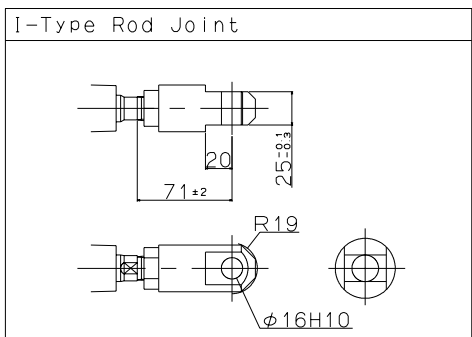

Stroke	L
100	198
150	248
200	298
250	348
300	398
400	498
500	598
600	698

JIS Symbol
Model: MP6820-N-TC-63X200-HS Maker: KONAN File Name: MP682-N-TC-63-HS