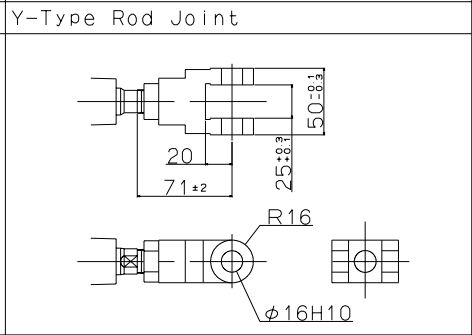

Stroke	L
100	198
150	248
200	298
250	348
300	398
400	498
500	598
600	698

JIS Symbol
Model: MP6820-N-TC-63X200-HS Maker: KONAN File Name: MP682-N-TC-63-HS