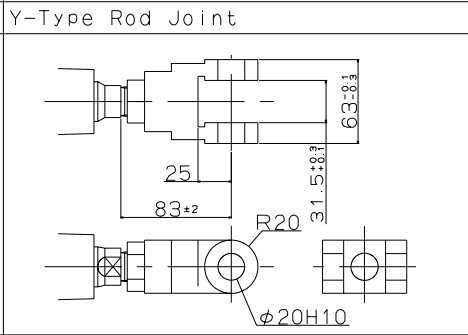

Stroke	L
100	214
150	264
200	314
250	364
300	414
400	514
500	614
600	714
700	814
800	914

JIS Symbol

Model :  
MP6820-N-TC-80X200-HD  
Maker :  
KONAN  
File Name :  
MP682-N-TC-80-HD