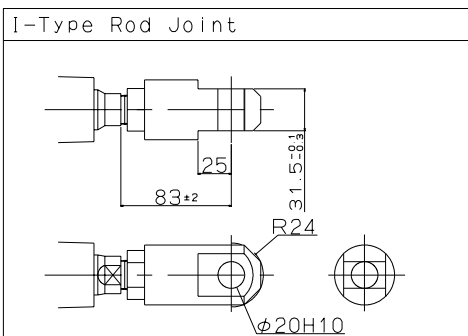

Stroke	L
100	214
150	264
200	314
250	364
300	414
400	514
500	614
600	714
700	814
800	914

JIS Symbol

Model :  
MP6820-N-TC-80X200-HD  
Maker :  
KONAN  
File Name :  
MP682-N-TC-80-HD