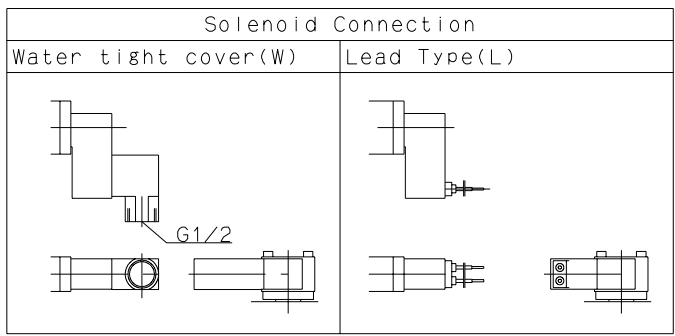

Stroke	L
100	214
150	264
200	314
250	364
300	414
400	514
500	614
600	714
700	814
800	914

JIS Symbol

Model :  
MP6820-N-TC-80X200-HD  
Maker :  
KONAN  
File Name :  
MP682-N-TC-80-HD