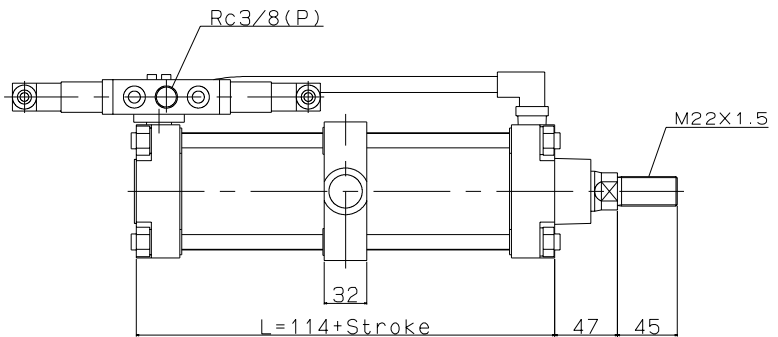

Stroke	L
100	214
150	264
200	314
250	364
300	414
400	514
500	614
600	714
700	814
800	914

JIS Symbol

Model :  
MP6820-N-TC-80X200-HD  
Maker :  
KONAN  
File Name :  
MP682-N-TC-80-HD