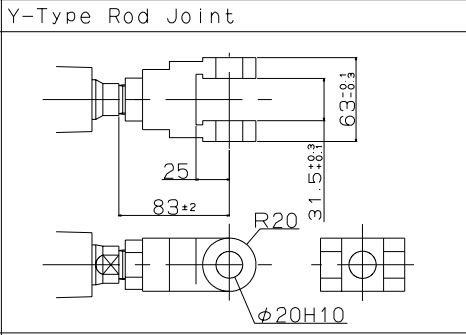

Stroke	L
100	214
150	264
200	314
250	364
300	414
400	514
500	614
600	714
700	814
800	914

JIS Symbol

Model : MP6820-N-TC-80X200-HS
 Maker : KONAN
 File Name : MP682-N-TC-80-HS