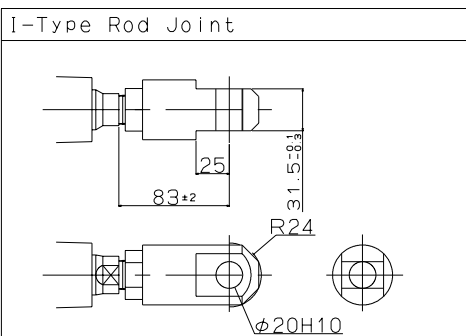

Stroke	L
100	214
150	264
200	314
250	364
300	414
400	514
500	614
600	714
700	814
800	914

JIS Symbol

Model : MP6820-N-TC-80X200-HS
 Maker : KONAN
 File Name : MP682-N-TC-80-HS