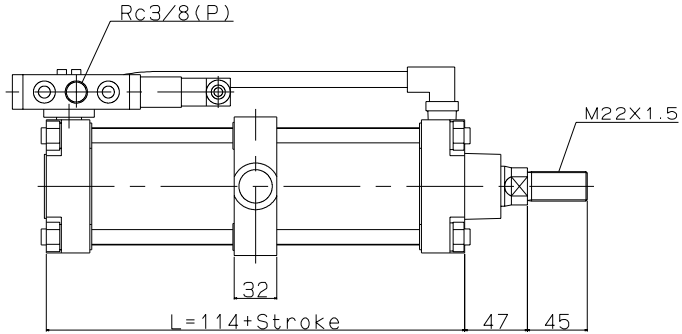

Stroke	L
100	214
150	264
200	314
250	364
300	414
400	514
500	614
600	714
700	814
800	914

JIS Symbol

Model : MP6820-N-TC-80X200-HS
 Maker : KONAN
 File Name : MP682-N-TC-80-HS