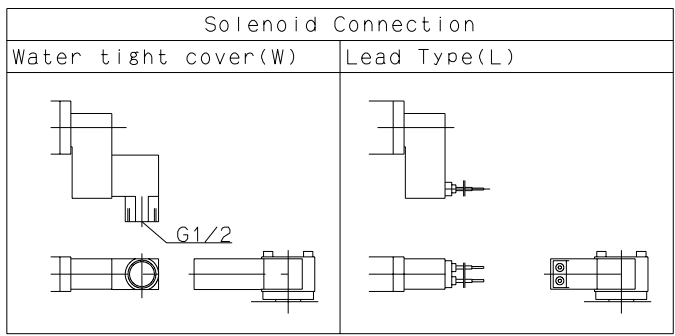

Stroke	L
100	214
150	264
200	314
250	364
300	414
400	514
500	614
600	714
700	814
800	914

JIS Symbol

Model : MP6820-N-TC-80X200-HS
 Maker : KONAN
 File Name : MP682-N-TC-80-HS