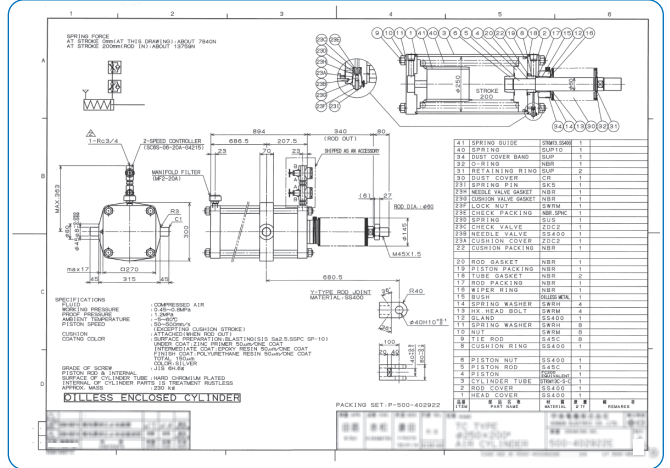

[φ250×200^S 単動引込形]