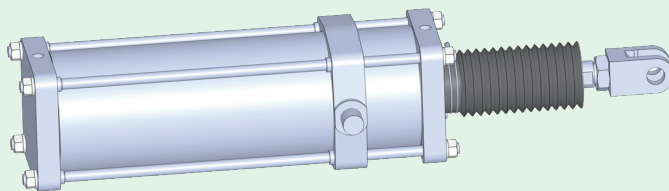

# スプリングバック エアシリンダ

※カスタマイズ製品とは、お客様のご要望に合わせ最適設計をする製品を言います。
**不測の事態が起きた際の対策に!**
**受注生産品**
**φ600** までの実績があります。

**単動押出形**

▶ 空気圧によりロッドを押し出し

**単動引込形**

▶ 空気圧によりロッドを引込み