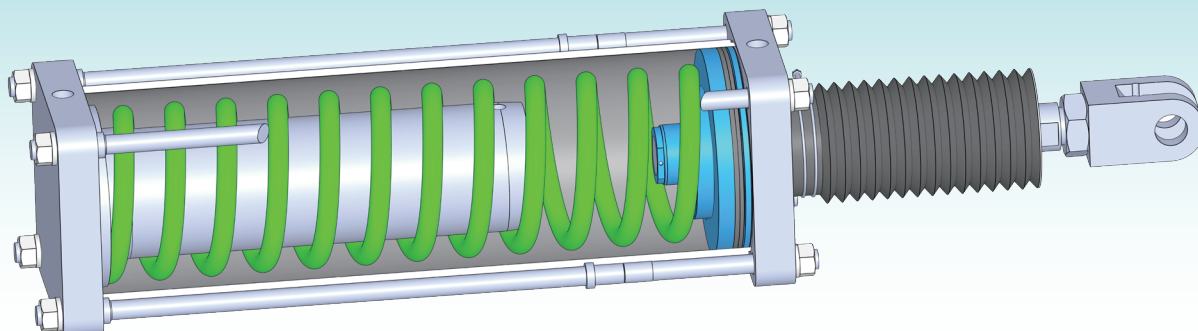

# スプリングバック エアシリンダ

※カスタマイズ製品とは、お客様のご要望に合わせ最適設計をする製品を言います。
**不測の事態が起きた際の対策に!**
**受注生産品**
**φ600** までの実績があります。

**単動押出形**

▶ 空気圧によりロッドを押し出し

**単動引込形**

▶ 空気圧によりロッドを引込み