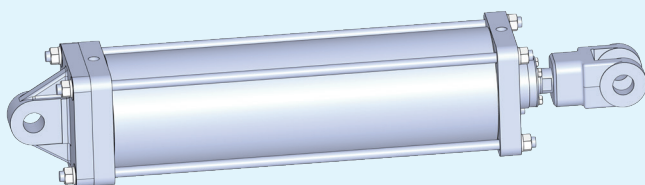

# スプリングバック エアシリンダ

※カスタマイズ製品とは、お客様のご要望に合わせ最適設計をする製品を言います。
**不測の事態が起きた際の対策に!**
**受注生産品**
**φ600** までの実績があります。

**単動押出形**

▶ 空気圧によりロッドを押し出し

**単動引込形**

▶ 空気圧によりロッドを引込み