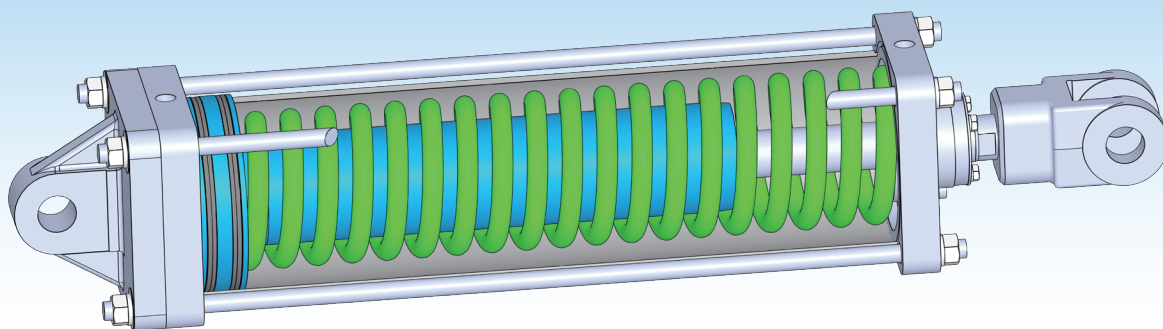

# スプリングバック エアシリンダ

※カスタマイズ製品とは、お客様のご要望に合わせ最適設計をする製品を言います。
**不測の事態が起きた際の対策に!**
**受注生産品**
**φ600** までの実績があります。

**単動押出形**

▶ 空気圧によりロッドを押し出し

**単動引込形**

▶ 空気圧によりロッドを引込み