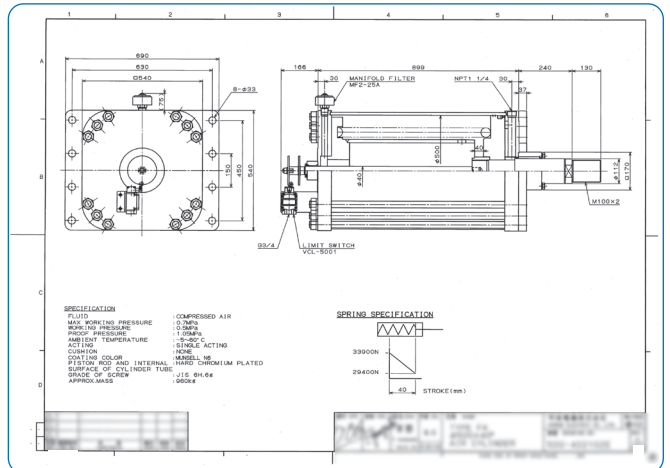

[φ500×40^S 単動引込形]

甲南電機株式会社®

東京支店 ☎03-3454-1711 〒108-0014 東京都港区芝4-7-8 芝ワカマツビル
大阪支店 ☎06-6373-6701 〒530-0012 大阪市北区芝田1-1-4 阪急ターミナルビル
西部支店 ☎082-568-0071 〒732-0052 広島市東区光町1-12-20 もみじ広島光町ビル
国際部 ☎0798-48-5931 〒663-8133 西宮市上田東町4-97

URL=<https://www.konan-em.com/>

東北営業所 ☎022-215-1195
千葉営業所 ☎043-305-1401
北海道出張所 ☎011-792-7451
名古屋営業所 ☎052-581-6541
金沢営業所 ☎076-233-1411
高松営業所 ☎087-835-0411
広島営業所 ☎082-568-0071
北九州営業所 ☎093-541-0281

2023.06
このカタログは予告なしに改訂することがありますのでご了承ください。
2023.06-1版(D1)-H