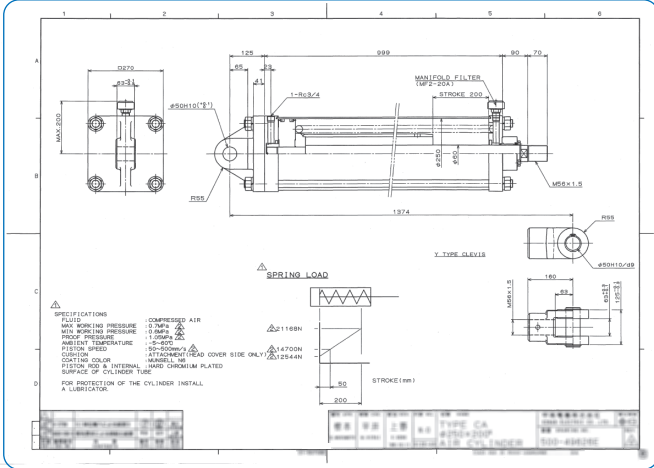

数多くのカスタマイズした単動形シリンダの実績があります。

納入例

[φ250×200^S 単動押出形]