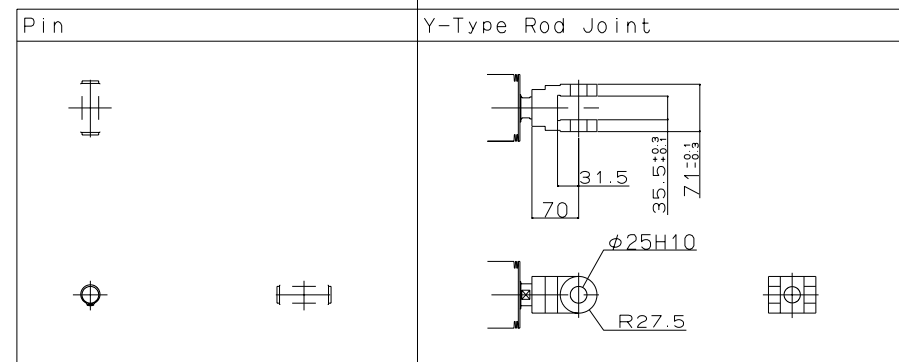

Stroke	L
100	221
150	271
200	321
250	371
300	421
350	471
400	521
500	621
600	721
700	821
800	921

Stroke	JC
0~160	105
161~250	130
251~400	175
401~630	245
631~800	295

JIS Symbol

Model:
 CP611-A(B)(D)-CA-125X350
 CP611H-A(B)(D)-CA-125X350
 CP611S2-A(B)(D)-CA-125X350
 CP611S2H-A(B)(D)-CA-125X350
 CP665-A(B)(D)-CA-125X350