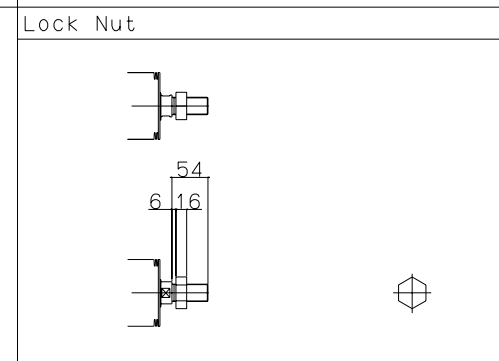

Stroke	L
100	221
150	271
200	321
250	371
300	421
350	471
400	521
500	621
600	721
700	821
800	921

Stroke	JC
0~160	105
161~250	130
251~400	175
401~630	245
631~800	295

JIS Symbol

Model:
 CP611-A(B)(D)-CA-125X350
 CP611H-A(B)(D)-CA-125X350
 CP611S2-A(B)(D)-CA-125X350
 CP611S2H-A(B)(D)-CA-125X350
 CP665-A(B)(D)-CA-125X350