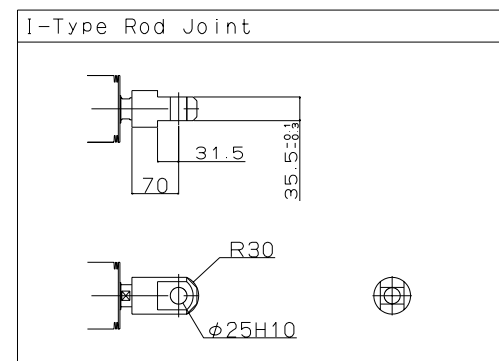

Stroke	L
100	221
150	271
200	321
250	371
300	421
350	471
400	521
500	621
600	721
700	821
800	921

Stroke	JC
0~160	105
161~250	130
251~400	175
401~630	245
631~800	295

JIS Symbol

Model:
 CP611-A(B)(D)-CA-125X350
 CP611H-A(B)(D)-CA-125X350
 CP611S2-A(B)(D)-CA-125X350
 CP611S2H-A(B)(D)-CA-125X350
 CP665-A(B)(D)-CA-125X350