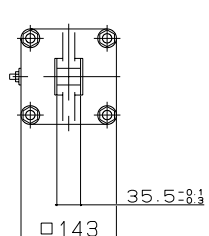

Stroke	L
100	221
150	271
200	321
250	371
300	421
350	471
400	521
500	621
600	721
700	821
800	921

Stroke	JC
0~160	105
161~250	130
251~400	175
401~630	245
631~800	295

JIS Symbol

Model:
 CP611-A(B)(D)-CA-125X350
 CP611H-A(B)(D)-CA-125X350
 CP611S2-A(B)(D)-CA-125X350
 CP611S2H-A(B)(D)-CA-125X350
 CP665-A(B)(D)-CA-125X350