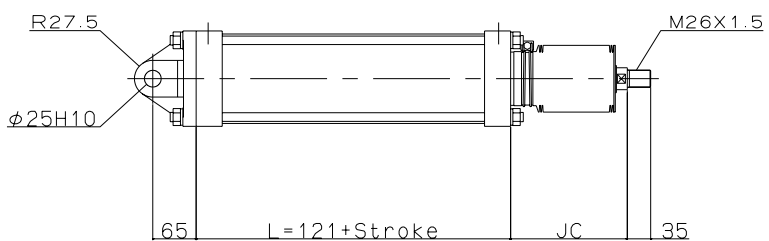

Stroke	L
100	221
150	271
200	321
250	371
300	421
350	471
400	521
500	621
600	721
700	821
800	921

Stroke	JC
0~160	105
161~250	130
251~400	175
401~630	245
631~800	295

JIS Symbol

Model:
 CP611-A(B)(D)-CA-125X350
 CP611H-A(B)(D)-CA-125X350
 CP611S2-A(B)(D)-CA-125X350
 CP611S2H-A(B)(D)-CA-125X350
 CP665-A(B)(D)-CA-125X350