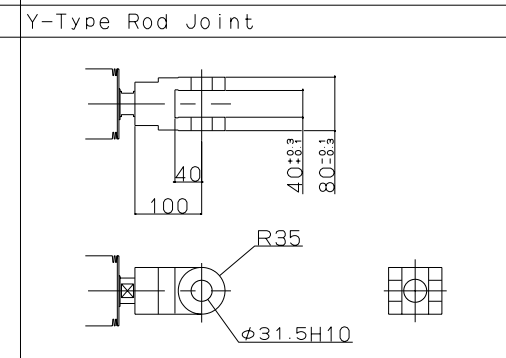

Stroke	L
100	235
150	285
200	335
250	385
300	435
350	485
400	535
500	635
600	735
700	835
800	935

Stroke	JC
0~160	125
161~250	150
251~400	195
401~630	265
631~800	315

JIS Symbol

Model:  
 CP611-A(B)(D)-CA-140X350  
 CP611H-A(B)(D)-CA-140X350  
 CP611S2-A(B)(D)-CA-140X350  
 CP611S2H-A(B)(D)-CA-140X350  
 CP665-A(B)(D)-CA-140X350

Maker: KONAN

File Name: CP61-A-CA-140