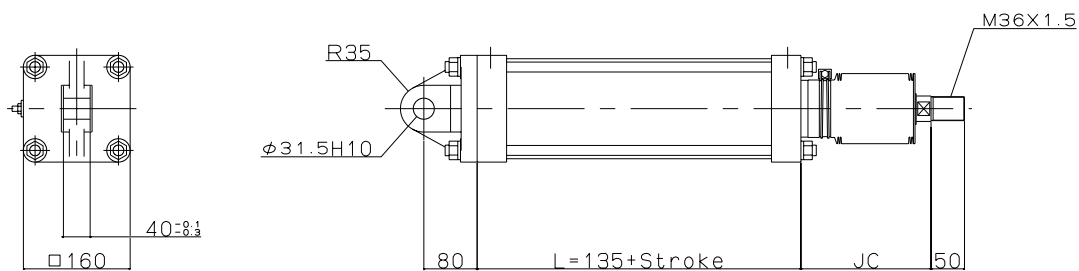

Stroke	L
100	235
150	285
200	335
250	385
300	435
350	485
400	535
500	635
600	735
700	835
800	935

Stroke	JC
0~160	125
161~250	150
251~400	195
401~630	265
631~800	315

JIS Symbol

Model:  
 CP611-A(B)(D)-CA-140X350  
 CP611H-A(B)(D)-CA-140X350  
 CP611S2-A(B)(D)-CA-140X350  
 CP611S2H-A(B)(D)-CA-140X350  
 CP665-A(B)(D)-CA-140X350