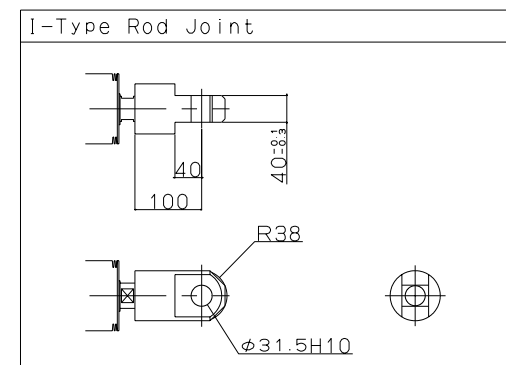

Stroke	L
100	235
150	285
200	335
250	385
300	435
350	485
400	535
500	635
600	735
700	835
800	935

Stroke	JC
0~160	125
161~250	150
251~400	195
401~630	265
631~800	315

JIS Symbol

Model:  
 CP611-A(B)(D)-CA-140X350  
 CP611H-A(B)(D)-CA-140X350  
 CP611S2-A(B)(D)-CA-140X350  
 CP611S2H-A(B)(D)-CA-140X350  
 CP665-A(B)(D)-CA-140X350

Maker: KONAN

File Name: CP61-A-CA-140