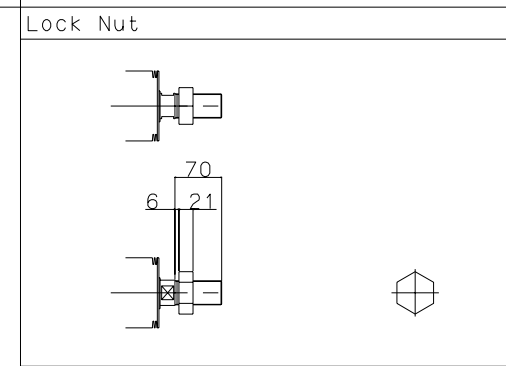

Stroke	L
100	235
150	285
200	335
250	385
300	435
350	485
400	535
500	635
600	735
700	835
800	935

Stroke	JC
0~160	125
161~250	150
251~400	195
401~630	265
631~800	315

JIS Symbol

Model:  
 CP611-A(B)(D)-CA-140X350  
 CP611H-A(B)(D)-CA-140X350  
 CP611S2-A(B)(D)-CA-140X350  
 CP611S2H-A(B)(D)-CA-140X350  
 CP665-A(B)(D)-CA-140X350