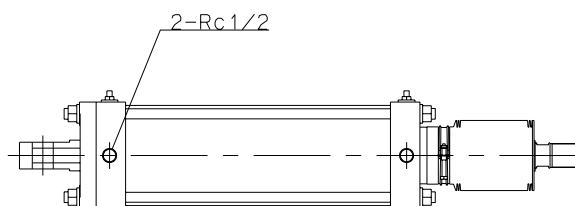

Stroke	L
100	235
150	285
200	335
250	385
300	435
350	485
400	535
500	635
600	735
700	835
800	935

Stroke	JC
0~160	125
161~250	150
251~400	195
401~630	265
631~800	315

JIS Symbol

Model:  
 CP611-A(B)(D)-CA-140X350  
 CP611H-A(B)(D)-CA-140X350  
 CP611S2-A(B)(D)-CA-140X350  
 CP611S2H-A(B)(D)-CA-140X350  
 CP665-A(B)(D)-CA-140X350