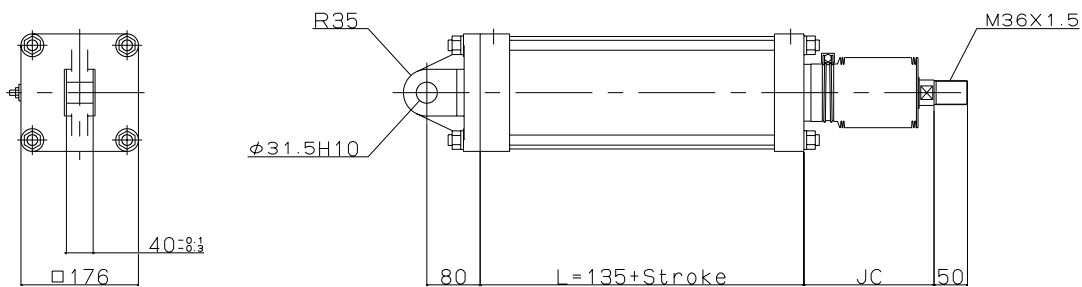

Stroke	L
100	235
150	285
200	335
250	385
300	435
350	485
400	535
500	635
600	735
700	835
800	935

Stroke	JC
0~160	125
161~250	150
251~400	195
401~630	265
631~800	315

JIS Symbol

Model:
 CP611-A(B)(D)-CA-160X350
 CP611H-A(B)(D)-CA-160X350
 CP611S2-A(B)(D)-CA-160X350
 CP611S2H-A(B)(D)-CA-160X350
 CP665-A(B)(D)-CA-160X350