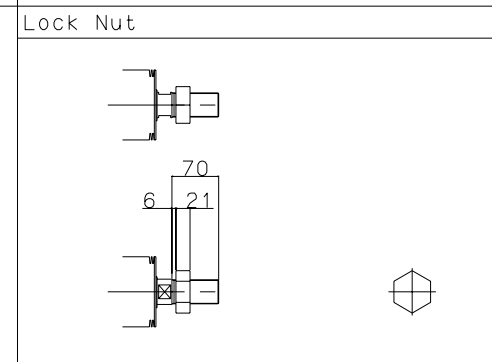

Stroke	L
100	235
150	285
200	335
250	385
300	435
350	485
400	535
500	635
600	735
700	835
800	935

Stroke	JC
0~160	125
161~250	150
251~400	195
401~630	265
631~800	315

JIS Symbol

Model:
 CP611-A(B)(D)-CA-160X350
 CP611H-A(B)(D)-CA-160X350
 CP611S2-A(B)(D)-CA-160X350
 CP611S2H-A(B)(D)-CA-160X350
 CP665-A(B)(D)-CA-160X350