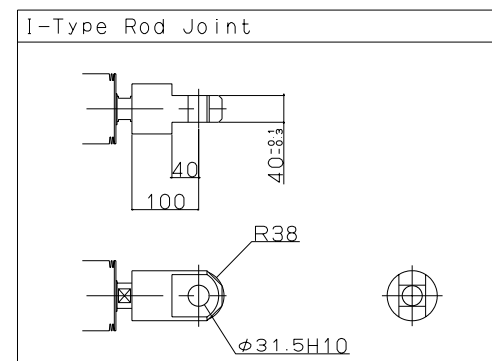

Stroke	L
100	235
150	285
200	335
250	385
300	435
350	485
400	535
500	635
600	735
700	835
800	935

Stroke	JC
0~160	125
161~250	150
251~400	195
401~630	265
631~800	315

JIS Symbol

Model:
 CP611-A(B)(D)-CA-160X350
 CP611H-A(B)(D)-CA-160X350
 CP611S2-A(B)(D)-CA-160X350
 CP611S2H-A(B)(D)-CA-160X350
 CP665-A(B)(D)-CA-160X350

Maker: KONAN

File Name: CP61-A-CA-160