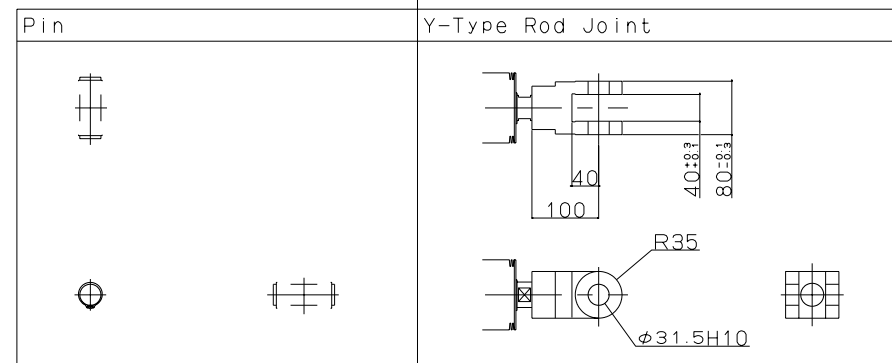

Stroke	L
100	235
150	285
200	335
250	385
300	435
350	485
400	535
500	635
600	735
700	835
800	935

Stroke	JC
0~160	125
161~250	150
251~400	195
401~630	265
631~800	315

JIS Symbol

Model:
 CP611-A(B)(D)-CA-160X350
 CP611H-A(B)(D)-CA-160X350
 CP611S2-A(B)(D)-CA-160X350
 CP611S2H-A(B)(D)-CA-160X350
 CP665-A(B)(D)-CA-160X350