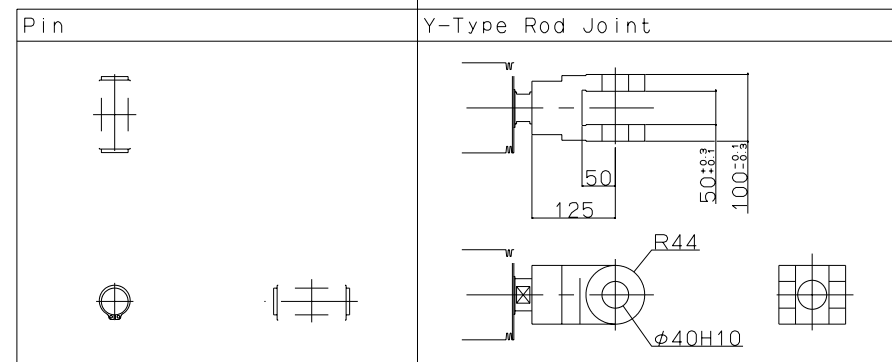

Stroke	L
100	245
150	295
200	345
250	395
300	445
350	495
400	545
500	645
600	745
700	845
800	945
900	1045
1000	1145

Stroke	JC
0~250	150
251~400	195
401~630	265
631~1000	375

JIS Symbol

Model:
 CP611-A(B)(D)-CA-180X350
 CP611H-A(B)(D)-CA-180X350
 CP611S2-A(B)(D)-CA-180X350
 CP611S2H-A(B)(D)-CA-180X350
 CP665-A(B)(D)-CA-180X350