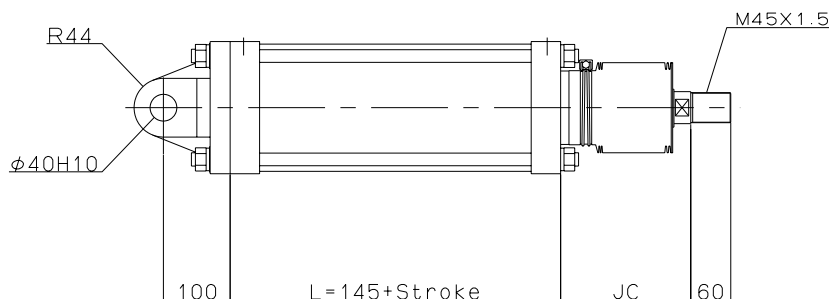

Stroke	L
100	245
150	295
200	345
250	395
300	445
350	495
400	545
500	645
600	745
700	845
800	945
900	1045
1000	1145

Stroke	JC
0~250	150
251~400	195
401~630	265
631~1000	375

JIS Symbol

Model:
 CP611-A(B)(D)-CA-180X350
 CP611H-A(B)(D)-CA-180X350
 CP611S2-A(B)(D)-CA-180X350
 CP611S2H-A(B)(D)-CA-180X350
 CP665-A(B)(D)-CA-180X350

Maker: KONAN

File Name: CP61-A-CA-180