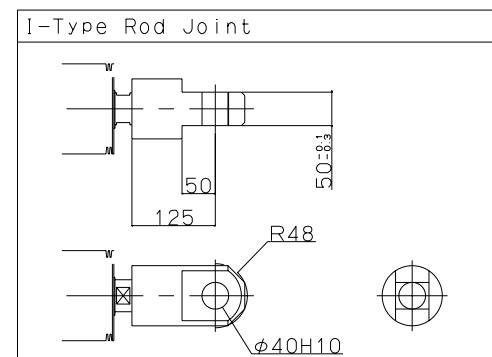

Stroke	L
100	245
150	295
200	345
250	395
300	445
350	495
400	545
500	645
600	745
700	845
800	945
900	1045
1000	1145

Stroke	JC
0~250	150
251~400	195
401~630	265
631~1000	375

JIS Symbol

Model:
 CP611-A(B)(D)-CA-180X350
 CP611H-A(B)(D)-CA-180X350
 CP611S2-A(B)(D)-CA-180X350
 CP611S2H-A(B)(D)-CA-180X350
 CP665-A(B)(D)-CA-180X350

Maker: KONAN

File Name: CP61-A-CA-180