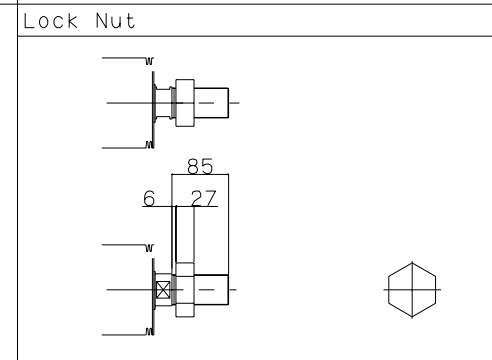

Stroke	L
100	245
150	295
200	345
250	395
300	445
350	495
400	545
500	645
600	745
700	845
800	945
900	1045
1000	1145

Stroke	JC
0~250	150
251~400	195
401~630	265
631~1000	375

JIS Symbol

Model:
 CP611-A(B)(D)-CA-180X350
 CP611H-A(B)(D)-CA-180X350
 CP611S2-A(B)(D)-CA-180X350
 CP611S2H-A(B)(D)-CA-180X350
 CP665-A(B)(D)-CA-180X350