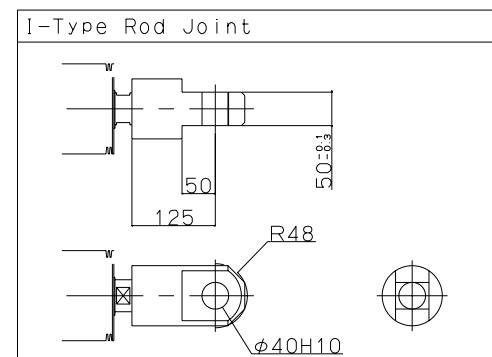

Stroke	L
100	245
150	295
200	345
250	395
300	445
350	495
400	545
500	645
600	745
700	845
800	945
900	1045
1000	1145

Stroke	JC
0~250	150
251~400	195
401~630	265
631~1000	375

JIS Symbol

Model:
 CP611-A(B)(D)-CA-200X350
 CP611-A(B)(D)-CA-200X350
 CP611S2-A(B)(D)-CA-200X350
 CP611S2H-A(B)(D)-CA-200X350
 CP665-A(B)(D)-CA-200X350

Maker: KONAN

File Name: CP61-A-CA-200