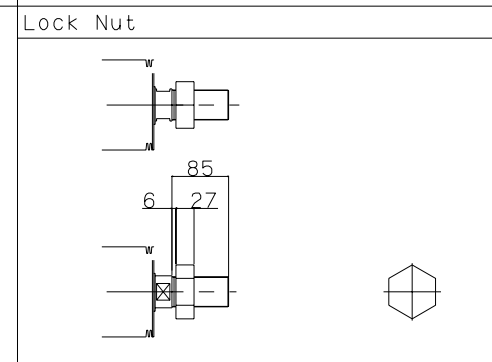

Stroke	L
100	245
150	295
200	345
250	395
300	445
350	495
400	545
500	645
600	745
700	845
800	945
900	1045
1000	1145

Stroke	JC
0~250	150
251~400	195
401~630	265
631~1000	375

JIS Symbol

Model:
 CP611-A(B)(D)-CA-200X350
 CP611-A(B)(D)-CA-200X350
 CP611S2-A(B)(D)-CA-200X350
 CP611S2H-A(B)(D)-CA-200X350
 CP665-A(B)(D)-CA-200X350