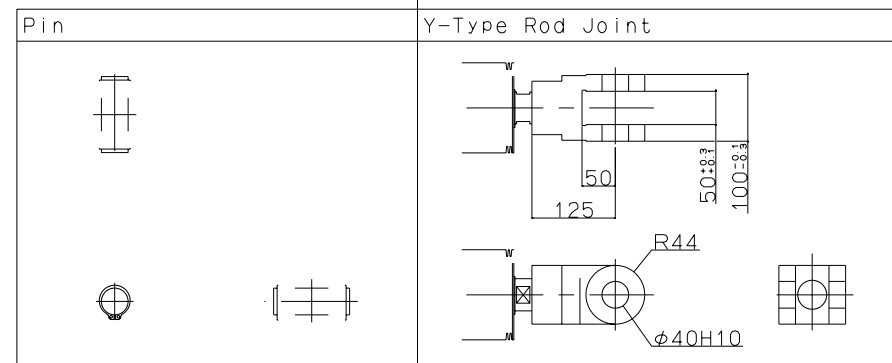

Stroke	L
100	245
150	295
200	345
250	395
300	445
350	495
400	545
500	645
600	745
700	845
800	945
900	1045
1000	1145

Stroke	JC
0~250	150
251~400	195
401~630	265
631~1000	375

JIS Symbol

Model:
 CP611-A(B)(D)-CA-200X350
 CP611-A(B)(D)-CA-200X350
 CP611S2-A(B)(D)-CA-200X350
 CP611S2H-A(B)(D)-CA-200X350
 CP665-A(B)(D)-CA-200X350