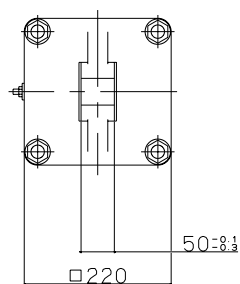

Stroke	L
100	245
150	295
200	345
250	395
300	445
350	495
400	545
500	645
600	745
700	845
800	945
900	1045
1000	1145

Stroke	JC
0~250	150
251~400	195
401~630	265
631~1000	375

JIS Symbol

Model:
 CP611-A(B)(D)-CA-200X350
 CP611-A(B)(D)-CA-200X350
 CP611S2-A(B)(D)-CA-200X350
 CP611S2H-A(B)(D)-CA-200X350
 CP665-A(B)(D)-CA-200X350