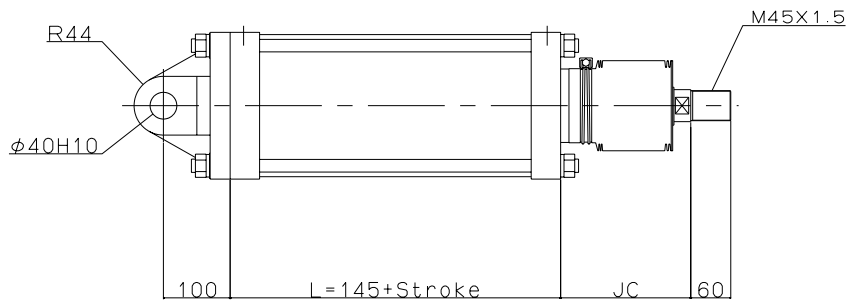

Stroke	L
100	245
150	295
200	345
250	395
300	445
350	495
400	545
500	645
600	745
700	845
800	945
900	1045
1000	1145

Stroke	JC
0~250	150
251~400	195
401~630	265
631~1000	375

JIS Symbol

Model:
 CP611-A(B)(D)-CA-200X350
 CP611-A(B)(D)-CA-200X350
 CP611S2-A(B)(D)-CA-200X350
 CP611S2H-A(B)(D)-CA-200X350
 CP665-A(B)(D)-CA-200X350

Maker: KONAN

File Name: CP61-A-CA-200