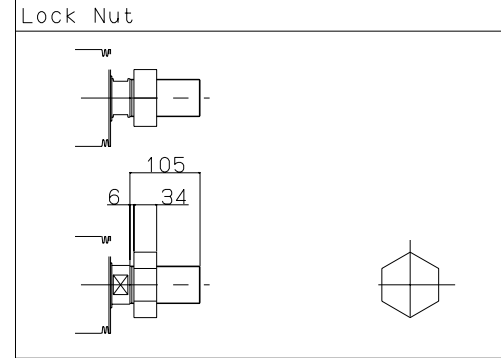

Stroke	L
100	260
150	310
200	360
250	410
300	460
350	510
400	560
500	660
600	760
700	860
800	960
900	1060
1000	1160

Stroke	JC
0~250	140
251~400	173
401~630	227
631~1000	311

JIS Symbol

Model:
 CP611-A(B)(D)-CA-220X350
 CP611H-A(B)(D)-CA-220X350
 CP611S2-A(B)(D)-CA-220X350
 CP611S2H-A(B)(D)-CA-220X350
 CP665-A(B)(D)-CA-220X350