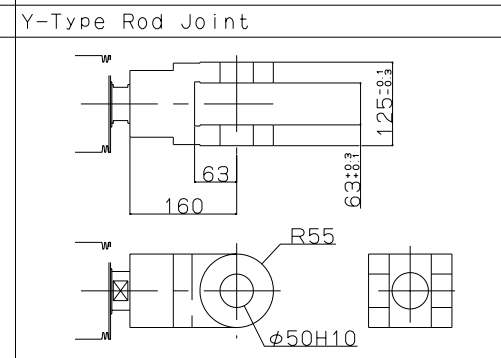

Stroke	L
100	260
150	310
200	360
250	410
300	460
350	510
400	560
500	660
600	760
700	860
800	960
900	1060
1000	1160

Stroke	JC
0~250	140
251~400	173
401~630	227
631~1000	311

JIS Symbol

Model:
 CP611-A(B)(D)-CA-220X350
 CP611H-A(B)(D)-CA-220X350
 CP611S2-A(B)(D)-CA-220X350
 CP611S2H-A(B)(D)-CA-220X350
 CP665-A(B)(D)-CA-220X350