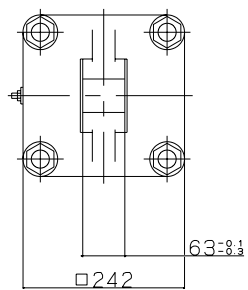

Stroke	L
100	260
150	310
200	360
250	410
300	460
350	510
400	560
500	660
600	760
700	860
800	960
900	1060
1000	1160

Stroke	JC
0~250	140
251~400	173
401~630	227
631~1000	311

JIS Symbol

Model:
 CP611-A(B)(D)-CA-220X350
 CP611H-A(B)(D)-CA-220X350
 CP611S2-A(B)(D)-CA-220X350
 CP611S2H-A(B)(D)-CA-220X350
 CP665-A(B)(D)-CA-220X350