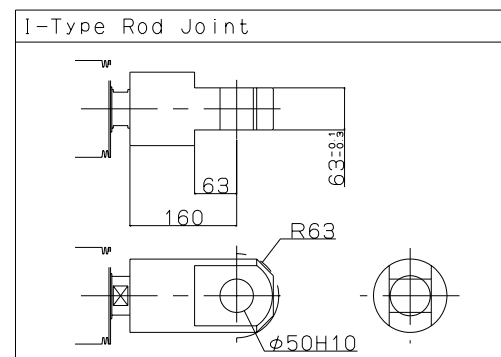

Stroke	L
100	260
150	310
200	360
250	410
300	460
350	510
400	560
500	660
600	760
700	860
800	960
900	1060
1000	1160

Stroke	JC
0~250	140
251~400	173
401~630	227
631~1000	311

JIS Symbol

Model:
 CP611-A(B)(D)-CA-220X350
 CP611H-A(B)(D)-CA-220X350
 CP611S2-A(B)(D)-CA-220X350
 CP611S2H-A(B)(D)-CA-220X350
 CP665-A(B)(D)-CA-220X350