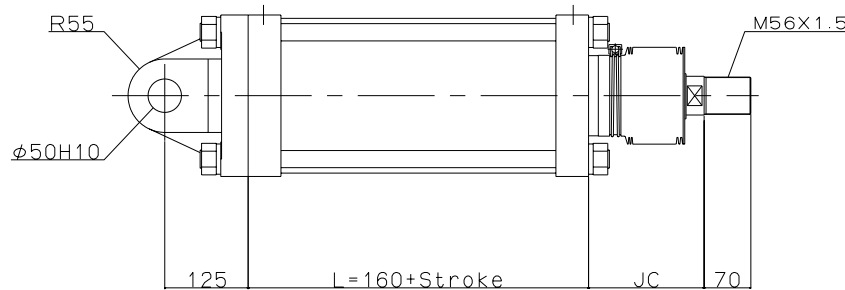

Stroke	L
100	260
150	310
200	360
250	410
300	460
350	510
400	560
500	660
600	760
700	860
800	960
900	1060
1000	1160

Stroke	JC
0~250	140
251~400	173
401~630	227
631~1000	311

JIS Symbol

Model:
 CP611-A(B)(D)-CA-220X350
 CP611H-A(B)(D)-CA-220X350
 CP611S2-A(B)(D)-CA-220X350
 CP611S2H-A(B)(D)-CA-220X350
 CP665-A(B)(D)-CA-220X350