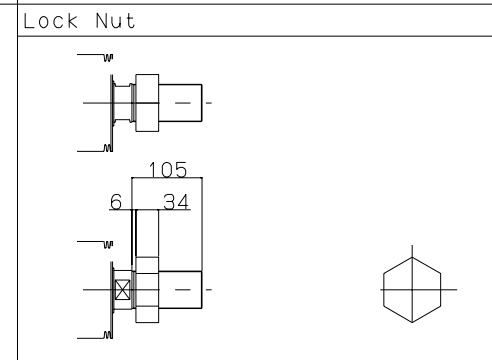

| Stroke | L |
|--------|------|
| 100 | 260 |
| 150 | 310 |
| 200 | 360 |
| 250 | 410 |
| 300 | 460 |
| 350 | 510 |
| 400 | 560 |
| 500 | 660 |
| 600 | 760 |
| 700 | 860 |
| 800 | 960 |
| 900 | 1060 |
| 1000 | 1160 |

| Stroke | JC |
|----------|-----|
| 0~250 | 140 |
| 251~400 | 173 |
| 401~630 | 227 |
| 631~1000 | 311 |

JIS Symbol

Model:
 CP611-A(B)(D)-CA-250X350
 CP611H-A(B)(D)-CA-250X350
 CP611S2-A(B)(D)-CA-250X350
 CP611S2H-A(B)(D)-CA-250X350
 CP665-A(B)(D)-CA-250X350