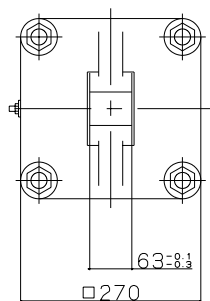

| Stroke | L |
|--------|------|
| 100 | 260 |
| 150 | 310 |
| 200 | 360 |
| 250 | 410 |
| 300 | 460 |
| 350 | 510 |
| 400 | 560 |
| 500 | 660 |
| 600 | 760 |
| 700 | 860 |
| 800 | 960 |
| 900 | 1060 |
| 1000 | 1160 |

| Stroke | JC |
|----------|-----|
| 0~250 | 140 |
| 251~400 | 173 |
| 401~630 | 227 |
| 631~1000 | 311 |

JIS Symbol

Model:
 CP611-A(B)(D)-CA-250X350
 CP611H-A(B)(D)-CA-250X350
 CP611S2-A(B)(D)-CA-250X350
 CP611S2H-A(B)(D)-CA-250X350
 CP665-A(B)(D)-CA-250X350