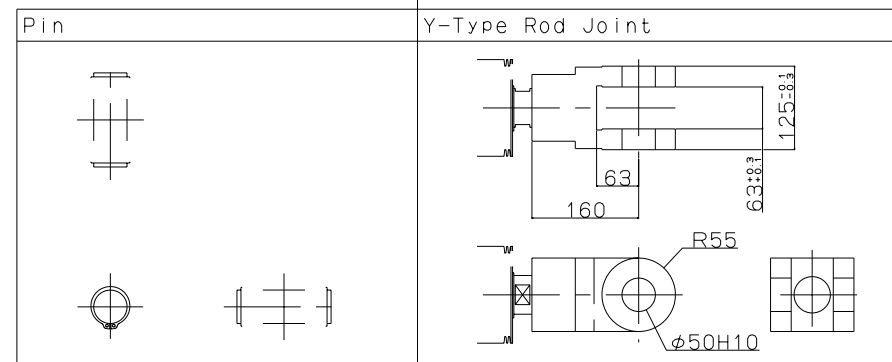

| Stroke | L |
|--------|------|
| 100 | 260 |
| 150 | 310 |
| 200 | 360 |
| 250 | 410 |
| 300 | 460 |
| 350 | 510 |
| 400 | 560 |
| 500 | 660 |
| 600 | 760 |
| 700 | 860 |
| 800 | 960 |
| 900 | 1060 |
| 1000 | 1160 |

| Stroke | JC |
|----------|-----|
| 0~250 | 140 |
| 251~400 | 173 |
| 401~630 | 227 |
| 631~1000 | 311 |

JIS Symbol

Model:
 CP611-A(B)(D)-CA-250X350
 CP611H-A(B)(D)-CA-250X350
 CP611S2-A(B)(D)-CA-250X350
 CP611S2H-A(B)(D)-CA-250X350
 CP665-A(B)(D)-CA-250X350