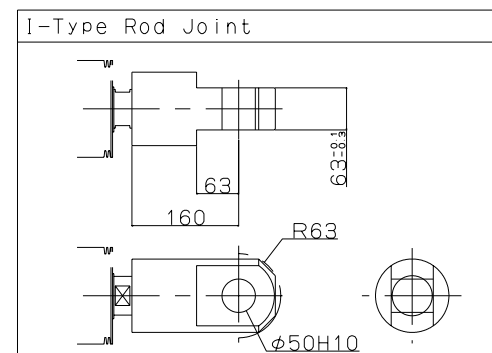

| Stroke | L |
|--------|------|
| 100 | 260 |
| 150 | 310 |
| 200 | 360 |
| 250 | 410 |
| 300 | 460 |
| 350 | 510 |
| 400 | 560 |
| 500 | 660 |
| 600 | 760 |
| 700 | 860 |
| 800 | 960 |
| 900 | 1060 |
| 1000 | 1160 |

| Stroke | JC |
|----------|-----|
| 0~250 | 140 |
| 251~400 | 173 |
| 401~630 | 227 |
| 631~1000 | 311 |

JIS Symbol

Model:
 CP611-A(B)(D)-CA-250X350
 CP611H-A(B)(D)-CA-250X350
 CP611S2-A(B)(D)-CA-250X350
 CP611S2H-A(B)(D)-CA-250X350
 CP665-A(B)(D)-CA-250X350