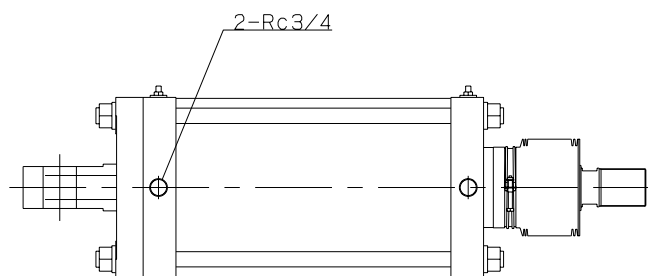

| Stroke | L |
|--------|------|
| 100 | 260 |
| 150 | 310 |
| 200 | 360 |
| 250 | 410 |
| 300 | 460 |
| 350 | 510 |
| 400 | 560 |
| 500 | 660 |
| 600 | 760 |
| 700 | 860 |
| 800 | 960 |
| 900 | 1060 |
| 1000 | 1160 |

| Stroke | JC |
|----------|-----|
| 0~250 | 140 |
| 251~400 | 173 |
| 401~630 | 227 |
| 631~1000 | 311 |

JIS Symbol

Model:
 CP611-A(B)(D)-CA-250X350
 CP611H-A(B)(D)-CA-250X350
 CP611S2-A(B)(D)-CA-250X350
 CP611S2H-A(B)(D)-CA-250X350
 CP665-A(B)(D)-CA-250X350