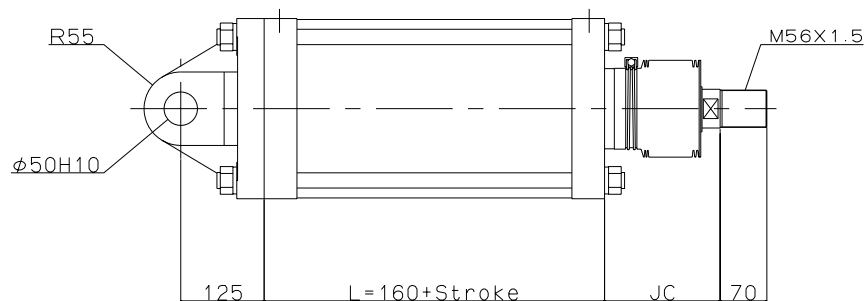

| Stroke | L |
|--------|------|
| 100 | 260 |
| 150 | 310 |
| 200 | 360 |
| 250 | 410 |
| 300 | 460 |
| 350 | 510 |
| 400 | 560 |
| 500 | 660 |
| 600 | 760 |
| 700 | 860 |
| 800 | 960 |
| 900 | 1060 |
| 1000 | 1160 |

| Stroke | JC |
|----------|-----|
| 0~250 | 140 |
| 251~400 | 173 |
| 401~630 | 227 |
| 631~1000 | 311 |

JIS Symbol

Model:
 CP611-A(B)(D)-CA-250X350
 CP611H-A(B)(D)-CA-250X350
 CP611S2-A(B)(D)-CA-250X350
 CP611S2H-A(B)(D)-CA-250X350
 CP665-A(B)(D)-CA-250X350