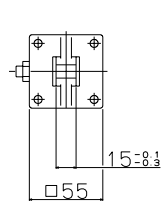

Stroke	L
100	197
150	247
200	297
250	347
300	397
400	497
500	597
600	697

Stroke	JC
0~160	110
161~250	150
251~400	210
401~600	300

JIS Symbol

Model :
 CP611-A(B)(D)-CA-40X200
 CP611H-A(B)(D)-CA-40X200
 CP611S2-A(B)(D)-CA-40X200
 CP611S2H-A(B)(D)-CA-40X200
 CP611LU-A(B)(D)-CA-40X200