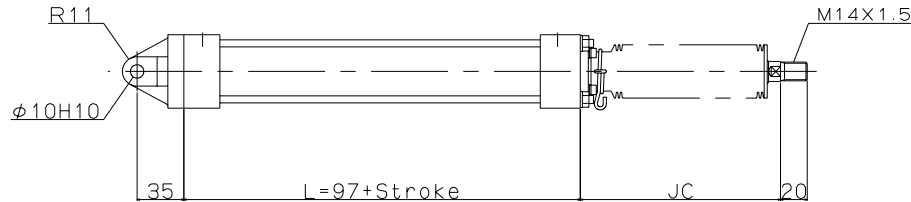

Stroke	L
100	197
150	247
200	297
250	347
300	397
400	497
500	597
600	697

Stroke	JC
0~160	110
161~250	150
251~400	210
401~600	300

JIS Symbol

Model :
 CP611-A(B)(D)-CA-40X200
 CP611H-A(B)(D)-CA-40X200
 CP611S2-A(B)(D)-CA-40X200
 CP611S2H-A(B)(D)-CA-40X200
 CP611LU-A(B)(D)-CA-40X200