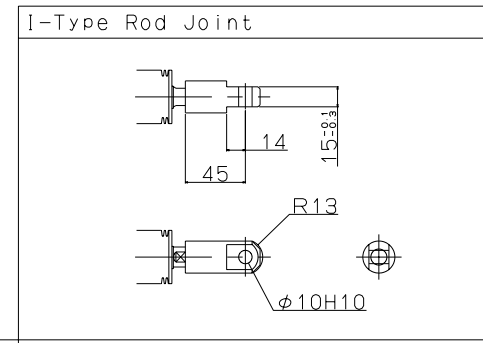

Stroke	L
100	197
150	247
200	297
250	347
300	397
400	497
500	597
600	697

Stroke	JC
0~160	110
161~250	150
251~400	210
401~600	300

JIS Symbol

Model :
 CP611-A(B)(D)-CA-40X200
 CP611H-A(B)(D)-CA-40X200
 CP611S2-A(B)(D)-CA-40X200
 CP611S2H-A(B)(D)-CA-40X200
 CP611LU-A(B)(D)-CA-40X200