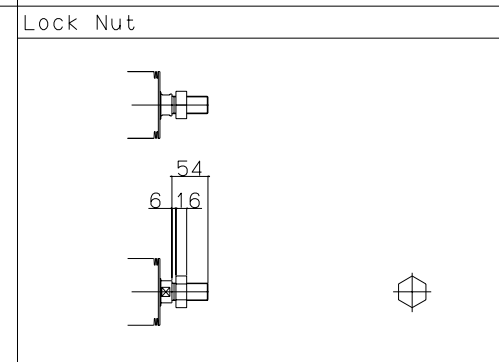

Stroke	L
100	221
150	271
200	321
250	371
300	421
350	471
400	521
500	621
600	721
700	821
800	921

Stroke	JC
0~160	105
161~250	130
251~400	175
401~630	245
631~800	295

JIS Symbol

Model:  
 CP611-A(B)(D)-CB-125X350  
 CP611H-A(B)(D)-CB-125X350  
 CP611S2-A(B)(D)-CB-125X350  
 CP611S2H-A(B)(D)-CB-125X350  
 CP665-A(B)(D)-CB-125X350