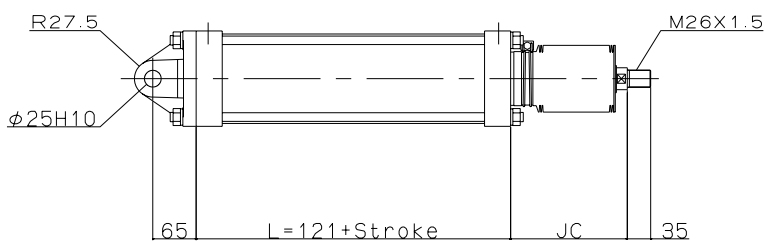

Stroke	L
100	221
150	271
200	321
250	371
300	421
350	471
400	521
500	621
600	721
700	821
800	921

Stroke	JC
0~160	105
161~250	130
251~400	175
401~630	245
631~800	295

JIS Symbol

Model:  
 CP611-A(B)(D)-CB-125X350  
 CP611H-A(B)(D)-CB-125X350  
 CP611S2-A(B)(D)-CB-125X350  
 CP611S2H-A(B)(D)-CB-125X350  
 CP665-A(B)(D)-CB-125X350