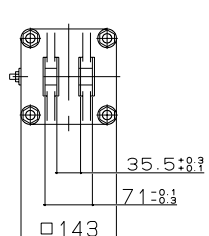

Stroke	L
100	221
150	271
200	321
250	371
300	421
350	471
400	521
500	621
600	721
700	821
800	921

Stroke	JC
0~160	105
161~250	130
251~400	175
401~630	245
631~800	295

JIS Symbol

Model:  
 CP611-A(B)(D)-CB-125X350  
 CP611H-A(B)(D)-CB-125X350  
 CP611S2-A(B)(D)-CB-125X350  
 CP611S2H-A(B)(D)-CB-125X350  
 CP665-A(B)(D)-CB-125X350