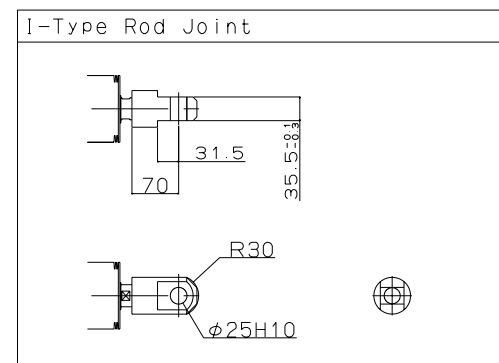

Stroke	L
100	221
150	271
200	321
250	371
300	421
350	471
400	521
500	621
600	721
700	821
800	921

Stroke	JC
0~160	105
161~250	130
251~400	175
401~630	245
631~800	295

JIS Symbol

Model:  
 CP611-A(B)(D)-CB-125X350  
 CP611H-A(B)(D)-CB-125X350  
 CP611S2-A(B)(D)-CB-125X350  
 CP611S2H-A(B)(D)-CB-125X350  
 CP665-A(B)(D)-CB-125X350