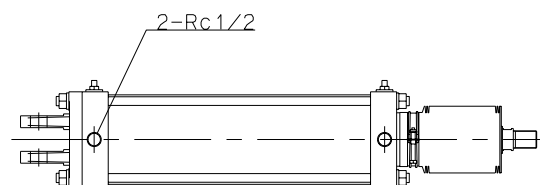

Stroke	L
100	221
150	271
200	321
250	371
300	421
350	471
400	521
500	621
600	721
700	821
800	921

Stroke	JC
0~160	105
161~250	130
251~400	175
401~630	245
631~800	295

JIS Symbol

Model:  
 CP611-A(B)(D)-CB-125X350  
 CP611H-A(B)(D)-CB-125X350  
 CP611S2-A(B)(D)-CB-125X350  
 CP611S2H-A(B)(D)-CB-125X350  
 CP665-A(B)(D)-CB-125X350