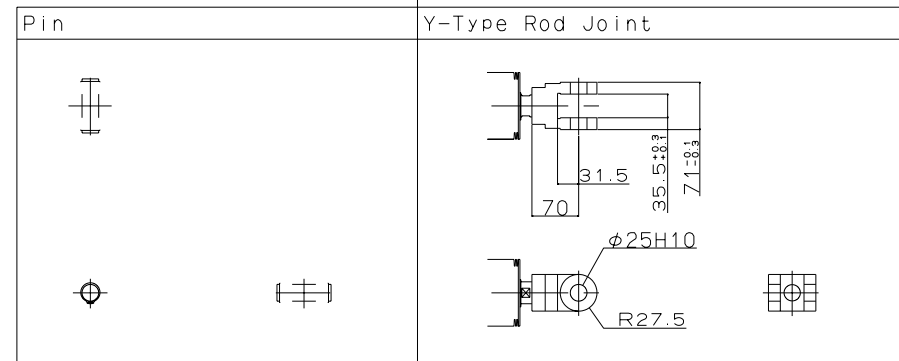

Stroke	L
100	221
150	271
200	321
250	371
300	421
350	471
400	521
500	621
600	721
700	821
800	921

Stroke	JC
0~160	105
161~250	130
251~400	175
401~630	245
631~800	295

JIS Symbol

Model:  
 CP611-A(B)(D)-CB-125X350  
 CP611H-A(B)(D)-CB-125X350  
 CP611S2-A(B)(D)-CB-125X350  
 CP611S2H-A(B)(D)-CB-125X350  
 CP665-A(B)(D)-CB-125X350