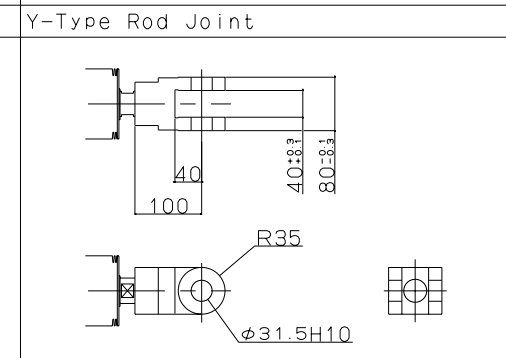

Stroke	L
100	235
150	285
200	335
250	385
300	435
350	485
400	535
500	635
600	735
700	835
800	935

Stroke	JC
0~160	125
161~250	150
251~400	195
401~630	265
631~800	315

### JIS Symbol

Model:  
 CP611-A(B)(D)-CB-140X350  
 CP611H-A(B)(D)-CB-140X350  
 CP611S2-A(B)(D)-CB-140X350  
 CP611S2H-A(B)(D)-CB-140X350  
 CP665-A(B)(D)-CB-140X350

Maker: KONAN

File Name: CP61-A-CB-140