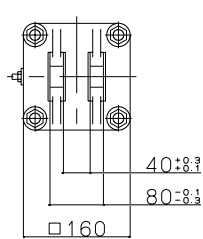

Stroke	L
100	235
150	285
200	335
250	385
300	435
350	485
400	535
500	635
600	735
700	835
800	935

Stroke	JC
0~160	125
161~250	150
251~400	195
401~630	265
631~800	315

### JIS Symbol

Model:  
 CP611-A(B)(D)-CB-140X350  
 CP611H-A(B)(D)-CB-140X350  
 CP611S2-A(B)(D)-CB-140X350  
 CP611S2H-A(B)(D)-CB-140X350  
 CP665-A(B)(D)-CB-140X350

Maker: KONAN

File Name: CP61-A-CB-140