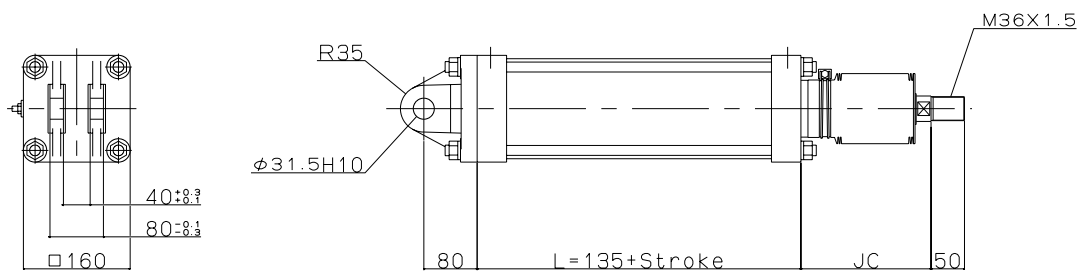

Stroke	L
100	235
150	285
200	335
250	385
300	435
350	485
400	535
500	635
600	735
700	835
800	935

Stroke	JC
0~160	125
161~250	150
251~400	195
401~630	265
631~800	315

### JIS Symbol

Model:  
 CP611-A(B)(D)-CB-140X350  
 CP611H-A(B)(D)-CB-140X350  
 CP611S2-A(B)(D)-CB-140X350  
 CP611S2H-A(B)(D)-CB-140X350  
 CP665-A(B)(D)-CB-140X350

Maker: KONAN

File Name: CP61-A-CB-140