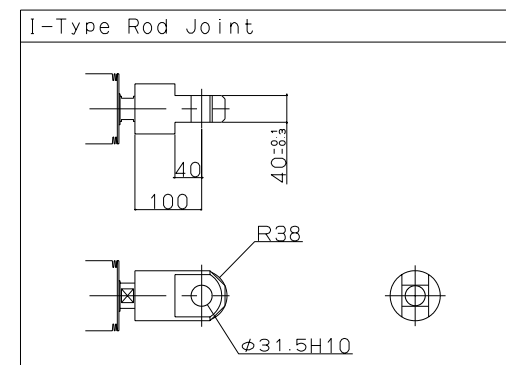

Stroke	L
100	235
150	285
200	335
250	385
300	435
350	485
400	535
500	635
600	735
700	835
800	935

Stroke	JC
0~160	125
161~250	150
251~400	195
401~630	265
631~800	315

### JIS Symbol

Model:  
 CP611-A(B)(D)-CB-140X350  
 CP611H-A(B)(D)-CB-140X350  
 CP611S2-A(B)(D)-CB-140X350  
 CP611S2H-A(B)(D)-CB-140X350  
 CP665-A(B)(D)-CB-140X350

Maker: KONAN

File Name: CP61-A-CB-140