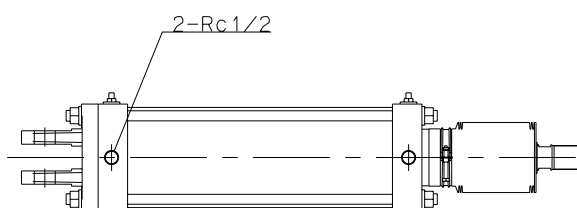

Stroke	L
100	235
150	285
200	335
250	385
300	435
350	485
400	535
500	635
600	735
700	835
800	935

Stroke	JC
0~160	125
161~250	150
251~400	195
401~630	265
631~800	315

### JIS Symbol

Model:  
 CP611-A(B)(D)-CB-140X350  
 CP611H-A(B)(D)-CB-140X350  
 CP611S2-A(B)(D)-CB-140X350  
 CP611S2H-A(B)(D)-CB-140X350  
 CP665-A(B)(D)-CB-140X350

Maker: KONAN

File Name: CP61-A-CB-140