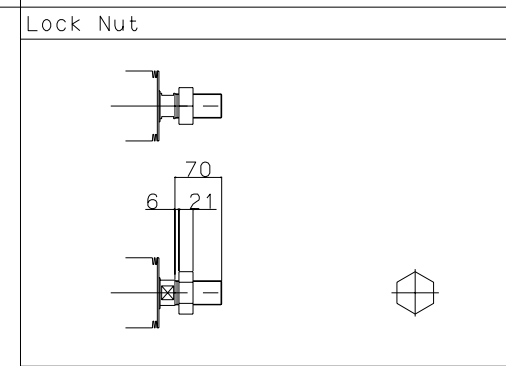

Stroke	L
100	235
150	285
200	335
250	385
300	435
350	485
400	535
500	635
600	735
700	835
800	935

Stroke	JC
0~160	125
161~250	150
251~400	195
401~630	265
631~800	315

### JIS Symbol

Model:  
 CP611-A(B)(D)-CB-140X350  
 CP611H-A(B)(D)-CB-140X350  
 CP611S2-A(B)(D)-CB-140X350  
 CP611S2H-A(B)(D)-CB-140X350  
 CP665-A(B)(D)-CB-140X350

Maker: KONAN

File Name: CP61-A-CB-140