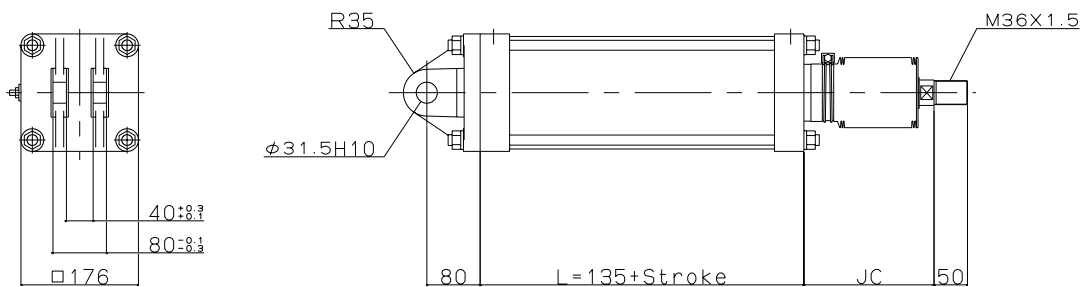

Stroke	L
100	235
150	285
200	335
250	385
300	435
350	485
400	535
500	635
600	735
700	835
800	935

Stroke	JC
0~160	125
161~250	150
251~400	195
401~630	265
631~800	315

JIS Symbol

Model:
 CP611-A(B)(D)-CB-160X350
 CP611H-A(B)(D)-CB-160X350
 CP611S2-A(B)(D)-CB-160X350
 CP611S2H-A(B)(D)-CB-160X350
 CP665-A(B)(D)-CB-160X350