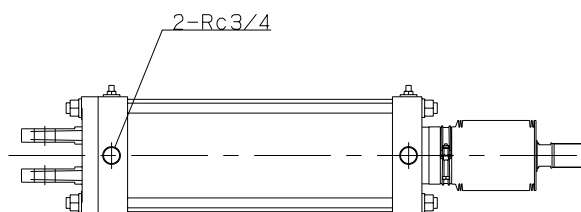

Stroke	L
100	235
150	285
200	335
250	385
300	435
350	485
400	535
500	635
600	735
700	835
800	935

Stroke	JC
0~160	125
161~250	150
251~400	195
401~630	265
631~800	315

JIS Symbol

Model:
 CP611-A(B)(D)-CB-160X350
 CP611H-A(B)(D)-CB-160X350
 CP611S2-A(B)(D)-CB-160X350
 CP611S2H-A(B)(D)-CB-160X350
 CP665-A(B)(D)-CB-160X350