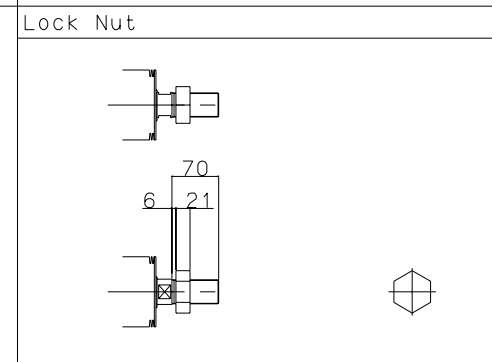

Stroke	L
100	235
150	285
200	335
250	385
300	435
350	485
400	535
500	635
600	735
700	835
800	935

Stroke	JC
0~160	125
161~250	150
251~400	195
401~630	265
631~800	315

JIS Symbol

Model:
 CP611-A(B)(D)-CB-160X350
 CP611H-A(B)(D)-CB-160X350
 CP611S2-A(B)(D)-CB-160X350
 CP611S2H-A(B)(D)-CB-160X350
 CP665-A(B)(D)-CB-160X350