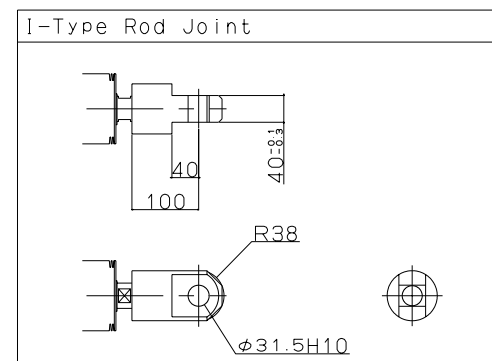

Stroke	L
100	235
150	285
200	335
250	385
300	435
350	485
400	535
500	635
600	735
700	835
800	935

Stroke	JC
0~160	125
161~250	150
251~400	195
401~630	265
631~800	315

JIS Symbol

Model:
 CP611-A(B)(D)-CB-160X350
 CP611H-A(B)(D)-CB-160X350
 CP611S2-A(B)(D)-CB-160X350
 CP611S2H-A(B)(D)-CB-160X350
 CP665-A(B)(D)-CB-160X350

Maker: KONAN

File Name: CP61-A-CB-160