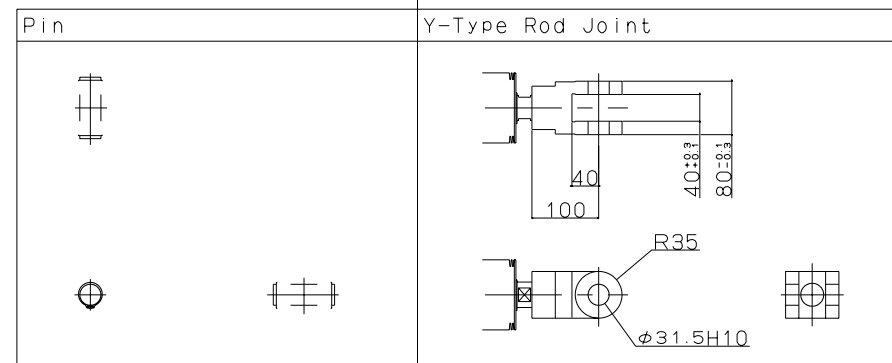

Stroke	L
100	235
150	285
200	335
250	385
300	435
350	485
400	535
500	635
600	735
700	835
800	935

Stroke	JC
0~160	125
161~250	150
251~400	195
401~630	265
631~800	315

JIS Symbol

Model:
 CP611-A(B)(D)-CB-160X350
 CP611H-A(B)(D)-CB-160X350
 CP611S2-A(B)(D)-CB-160X350
 CP611S2H-A(B)(D)-CB-160X350
 CP665-A(B)(D)-CB-160X350