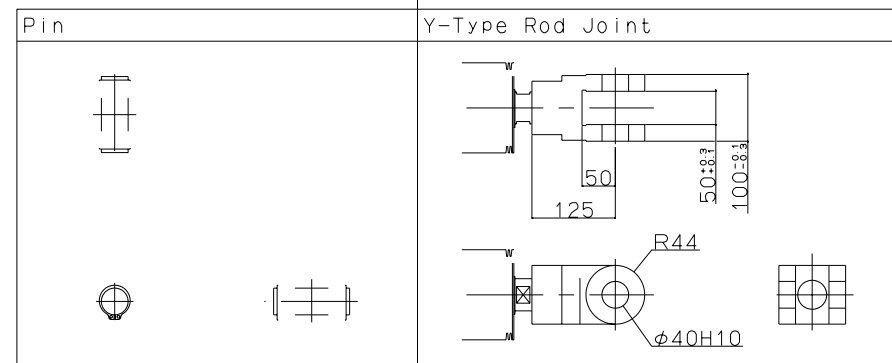

Stroke	L
100	245
150	295
200	345
250	395
300	445
350	495
400	545
500	645
600	745
700	845
800	945
900	1045
1000	1145

Stroke	JC
0~250	150
251~400	195
401~630	265
631~1000	375

JIS Symbol

Model:
 CP611-A(B)(D)-CB-180X350
 CP611H-A(B)(D)-CB-180X350
 CP611S2-A(B)(D)-CB-180X350
 CP611S2H-A(B)(D)-CB-180X350
 CP665-A(B)(D)-CB-180X350