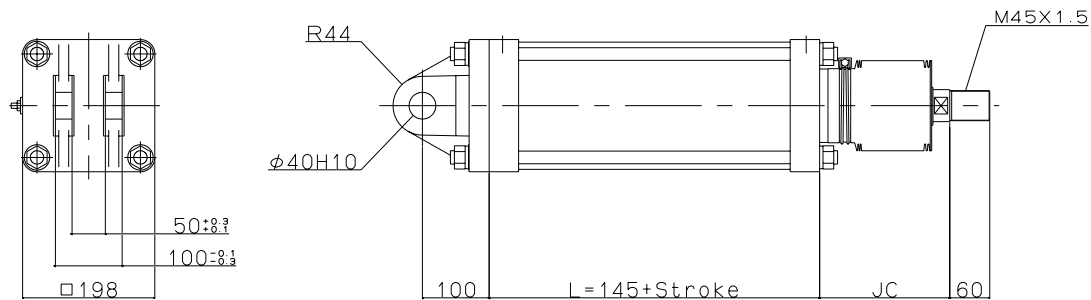

Stroke	L
100	245
150	295
200	345
250	395
300	445
350	495
400	545
500	645
600	745
700	845
800	945
900	1045
1000	1145

Stroke	JC
0~250	150
251~400	195
401~630	265
631~1000	375

JIS Symbol

Model:
 CP611-A(B)(D)-CB-180X350
 CP611H-A(B)(D)-CB-180X350
 CP611S2-A(B)(D)-CB-180X350
 CP611S2H-A(B)(D)-CB-180X350
 CP665-A(B)(D)-CB-180X350