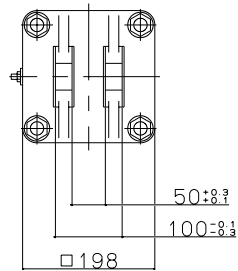

Stroke	L
100	245
150	295
200	345
250	395
300	445
350	495
400	545
500	645
600	745
700	845
800	945
900	1045
1000	1145

Stroke	JC
0~250	150
251~400	195
401~630	265
631~1000	375

JIS Symbol

Model:
 CP611-A(B)(D)-CB-180X350
 CP611H-A(B)(D)-CB-180X350
 CP611S2-A(B)(D)-CB-180X350
 CP611S2H-A(B)(D)-CB-180X350
 CP665-A(B)(D)-CB-180X350