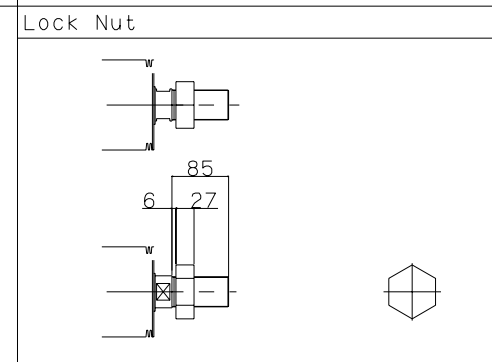

Stroke	L
100	245
150	295
200	345
250	395
300	445
350	495
400	545
500	645
600	745
700	845
800	945
900	1045
1000	1145

Stroke	JC
0~250	150
251~400	195
401~630	265
631~1000	375

JIS Symbol

Model:
 CP611-A(B)(D)-CB-180X350
 CP611H-A(B)(D)-CB-180X350
 CP611S2-A(B)(D)-CB-180X350
 CP611S2H-A(B)(D)-CB-180X350
 CP665-A(B)(D)-CB-180X350