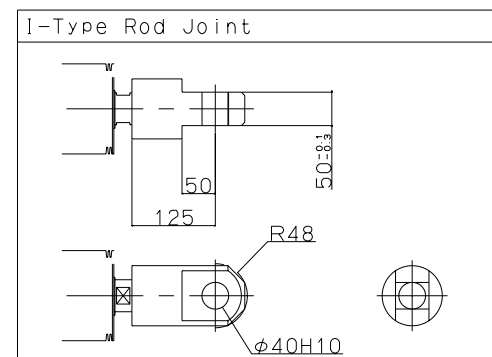

Stroke	L
100	245
150	295
200	345
250	395
300	445
350	495
400	545
500	645
600	745
700	845
800	945
900	1045
1000	1145

Stroke	JC
0~250	150
251~400	195
401~630	265
631~1000	375

JIS Symbol

Model:
 CP611-A(B)(D)-CB-180X350
 CP611H-A(B)(D)-CB-180X350
 CP611S2-A(B)(D)-CB-180X350
 CP611S2H-A(B)(D)-CB-180X350
 CP665-A(B)(D)-CB-180X350