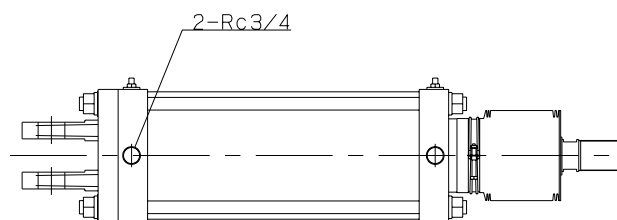

Stroke	L
100	245
150	295
200	345
250	395
300	445
350	495
400	545
500	645
600	745
700	845
800	945
900	1045
1000	1145

Stroke	JC
0~250	150
251~400	195
401~630	265
631~1000	375

JIS Symbol

Model:
 CP611-A(B)(D)-CB-180X350
 CP611H-A(B)(D)-CB-180X350
 CP611S2-A(B)(D)-CB-180X350
 CP611S2H-A(B)(D)-CB-180X350
 CP665-A(B)(D)-CB-180X350