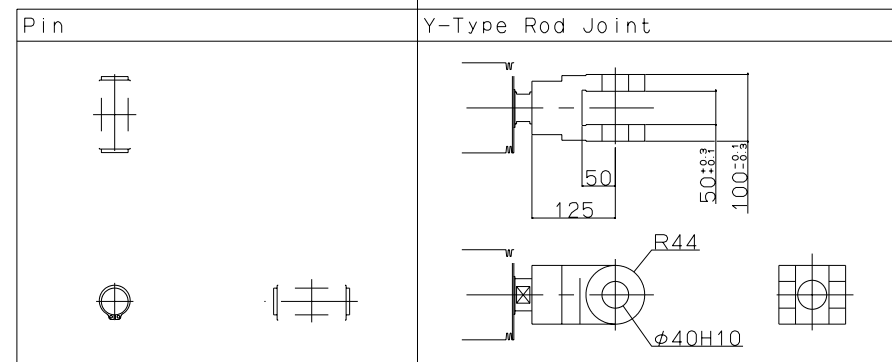

Stroke	L
100	245
150	295
200	345
250	395
300	445
350	495
400	545
500	645
600	745
700	845
800	945
900	1045
1000	1145

Stroke	JC
0~250	150
251~400	195
401~630	265
631~1000	375

JIS Symbol

Model:
 CP611-A(B)(D)-CB-200X350
 CP611H-A(B)(D)-CB-200X350
 CP611S2-A(B)(D)-CB-200X350
 CP611S2H-A(B)(D)-CB-200X350
 CP665-A(B)(D)-CB-200X350