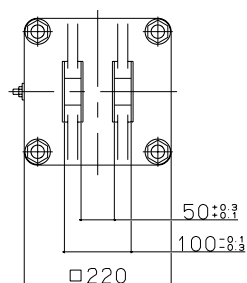

Stroke	L
100	245
150	295
200	345
250	395
300	445
350	495
400	545
500	645
600	745
700	845
800	945
900	1045
1000	1145

Stroke	JC
0~250	150
251~400	195
401~630	265
631~1000	375

JIS Symbol

Model:
 CP611-A(B)(D)-CB-200X350
 CP611H-A(B)(D)-CB-200X350
 CP611S2-A(B)(D)-CB-200X350
 CP611S2H-A(B)(D)-CB-200X350
 CP665-A(B)(D)-CB-200X350