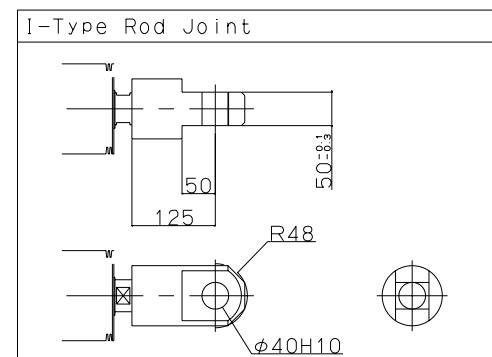

Stroke	L
100	245
150	295
200	345
250	395
300	445
350	495
400	545
500	645
600	745
700	845
800	945
900	1045
1000	1145

Stroke	JC
0~250	150
251~400	195
401~630	265
631~1000	375

JIS Symbol

Model:
 CP611-A(B)(D)-CB-200X350
 CP611H-A(B)(D)-CB-200X350
 CP611S2-A(B)(D)-CB-200X350
 CP611S2H-A(B)(D)-CB-200X350
 CP665-A(B)(D)-CB-200X350