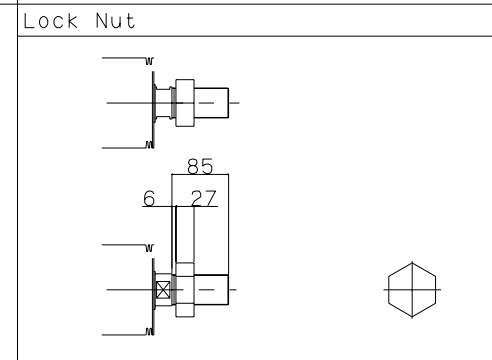

Stroke	L
100	245
150	295
200	345
250	395
300	445
350	495
400	545
500	645
600	745
700	845
800	945
900	1045
1000	1145

Stroke	JC
0~250	150
251~400	195
401~630	265
631~1000	375

JIS Symbol

Model:
 CP611-A(B)(D)-CB-200X350
 CP611H-A(B)(D)-CB-200X350
 CP611S2-A(B)(D)-CB-200X350
 CP611S2H-A(B)(D)-CB-200X350
 CP665-A(B)(D)-CB-200X350