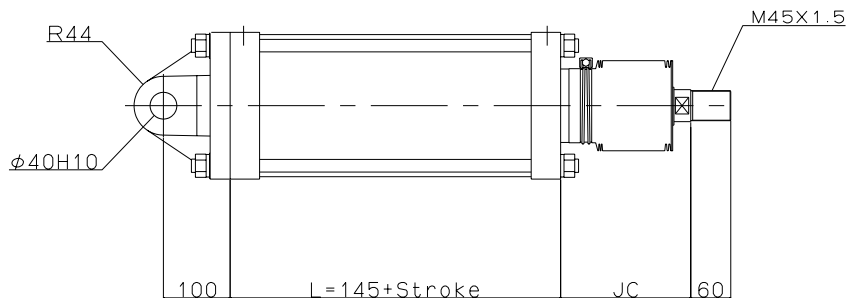

Stroke	L
100	245
150	295
200	345
250	395
300	445
350	495
400	545
500	645
600	745
700	845
800	945
900	1045
1000	1145

Stroke	JC
0~250	150
251~400	195
401~630	265
631~1000	375

JIS Symbol

Model:
 CP611-A(B)(D)-CB-200X350
 CP611H-A(B)(D)-CB-200X350
 CP611S2-A(B)(D)-CB-200X350
 CP611S2H-A(B)(D)-CB-200X350
 CP665-A(B)(D)-CB-200X350