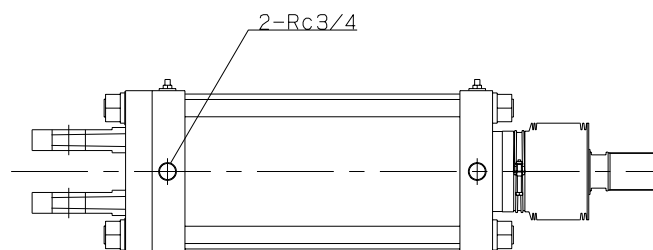

Stroke	L
100	260
150	310
200	360
250	410
300	460
350	510
400	560
500	660
600	760
700	860
800	960
900	1060
1000	1160

Stroke	JC
0~250	140
251~400	173
401~630	227
631~1000	311

JIS Symbol

Model:
 CP611-A(B)(D)-CB-220X350
 CP611H-A(B)(D)-CB-220X350
 CP611S2-A(B)(D)-CB-220X350
 CP611S2H-A(B)(D)-CB-220X350
 CP665-A(B)(D)-CB-220X350