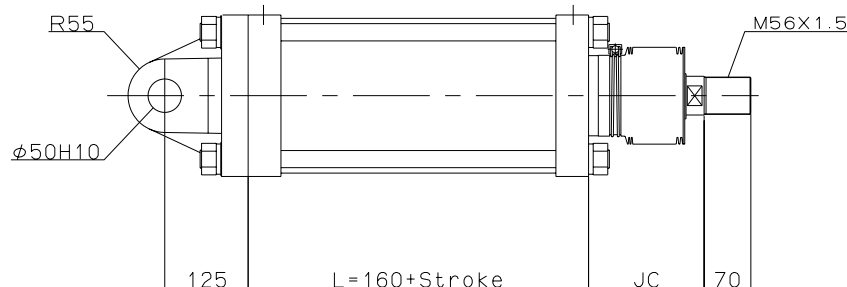

Stroke	L
100	260
150	310
200	360
250	410
300	460
350	510
400	560
500	660
600	760
700	860
800	960
900	1060
1000	1160

Stroke	JC
0~250	140
251~400	173
401~630	227
631~1000	311

JIS Symbol

Model:
 CP611-A(B)(D)-CB-220X350
 CP611H-A(B)(D)-CB-220X350
 CP611S2-A(B)(D)-CB-220X350
 CP611S2H-A(B)(D)-CB-220X350
 CP665-A(B)(D)-CB-220X350