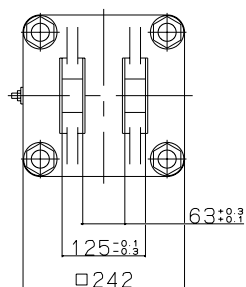

Stroke	L
100	260
150	310
200	360
250	410
300	460
350	510
400	560
500	660
600	760
700	860
800	960
900	1060
1000	1160

Stroke	JC
0~250	140
251~400	173
401~630	227
631~1000	311

JIS Symbol

Model:
 CP611-A(B)(D)-CB-220X350
 CP611H-A(B)(D)-CB-220X350
 CP611S2-A(B)(D)-CB-220X350
 CP611S2H-A(B)(D)-CB-220X350
 CP665-A(B)(D)-CB-220X350