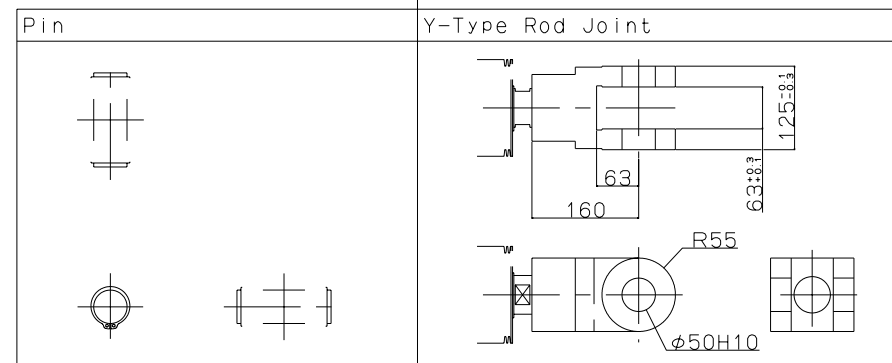

Stroke	L
100	260
150	310
200	360
250	410
300	460
350	510
400	560
500	660
600	760
700	860
800	960
900	1060
1000	1160

Stroke	JC
0~250	140
251~400	173
401~630	227
631~1000	311

JIS Symbol

Model:
 CP611-A(B)(D)-CB-220X350
 CP611H-A(B)(D)-CB-220X350
 CP611S2-A(B)(D)-CB-220X350
 CP611S2H-A(B)(D)-CB-220X350
 CP665-A(B)(D)-CB-220X350