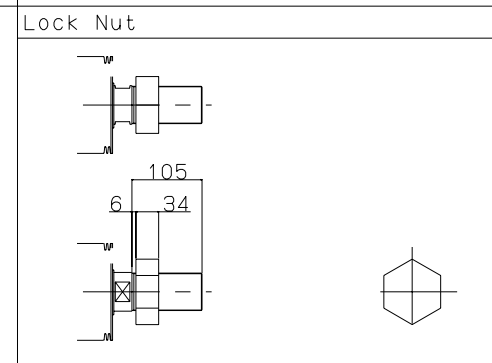

Stroke	L
100	260
150	310
200	360
250	410
300	460
350	510
400	560
500	660
600	760
700	860
800	960
900	1060
1000	1160

Stroke	JC
0~250	140
251~400	173
401~630	227
631~1000	311

JIS Symbol

Model:
 CP611-A(B)(D)-CB-220X350
 CP611H-A(B)(D)-CB-220X350
 CP611S2-A(B)(D)-CB-220X350
 CP611S2H-A(B)(D)-CB-220X350
 CP665-A(B)(D)-CB-220X350