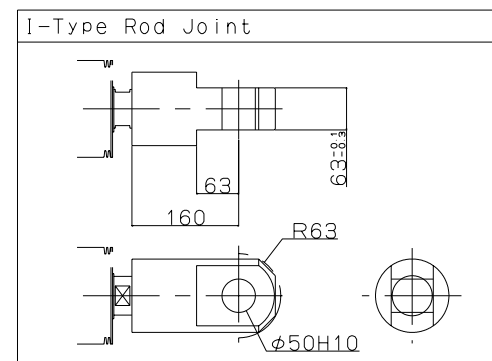

Stroke	L
100	260
150	310
200	360
250	410
300	460
350	510
400	560
500	660
600	760
700	860
800	960
900	1060
1000	1160

Stroke	JC
0~250	140
251~400	173
401~630	227
631~1000	311

JIS Symbol

Model:
 CP611-A(B)(D)-CB-220X350
 CP611H-A(B)(D)-CB-220X350
 CP611S2-A(B)(D)-CB-220X350
 CP611S2H-A(B)(D)-CB-220X350
 CP665-A(B)(D)-CB-220X350