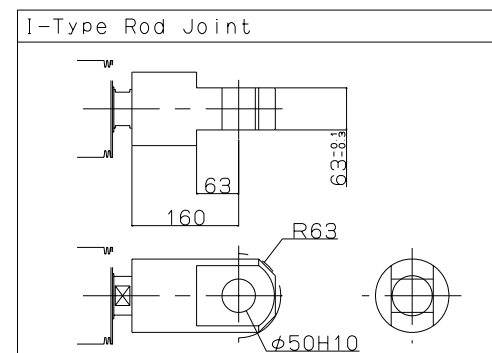

Stroke	L
100	260
150	310
200	360
250	410
300	460
350	510
400	560
500	660
600	760
700	860
800	960
900	1060
1000	1160

Stroke	JC
0~250	140
251~400	173
401~630	227
631~1000	311

JIS Symbol

Model:
 CP611-A(B)(D)-CB-250X350
 CP611H-A(B)(D)-CB-250X350
 CP611S2-A(B)(D)-CB-250X350
 CP611S2H-A(B)(D)-CB-250X350
 CP665-A(B)(D)-CB-250X350