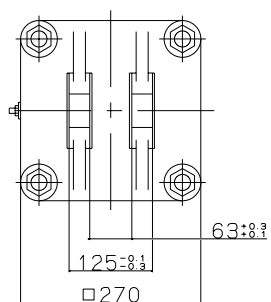

Stroke	L
100	260
150	310
200	360
250	410
300	460
350	510
400	560
500	660
600	760
700	860
800	960
900	1060
1000	1160

Stroke	JC
0~250	140
251~400	173
401~630	227
631~1000	311

JIS Symbol

Model:
 CP611-A(B)(D)-CB-250X350
 CP611H-A(B)(D)-CB-250X350
 CP611S2-A(B)(D)-CB-250X350
 CP611S2H-A(B)(D)-CB-250X350
 CP665-A(B)(D)-CB-250X350