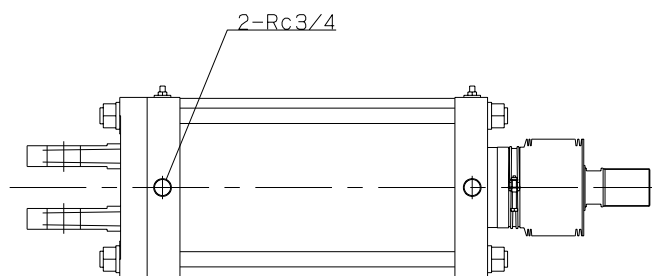

Stroke	L
100	260
150	310
200	360
250	410
300	460
350	510
400	560
500	660
600	760
700	860
800	960
900	1060
1000	1160

Stroke	JC
0~250	140
251~400	173
401~630	227
631~1000	311

JIS Symbol

Model:
 CP611-A(B)(D)-CB-250X350
 CP611H-A(B)(D)-CB-250X350
 CP611S2-A(B)(D)-CB-250X350
 CP611S2H-A(B)(D)-CB-250X350
 CP665-A(B)(D)-CB-250X350