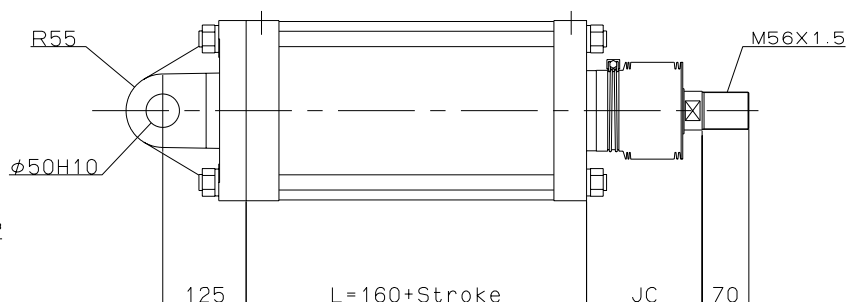

Stroke	L
100	260
150	310
200	360
250	410
300	460
350	510
400	560
500	660
600	760
700	860
800	960
900	1060
1000	1160

Stroke	JC
0~250	140
251~400	173
401~630	227
631~1000	311

JIS Symbol

Model:
 CP611-A(B)(D)-CB-250X350
 CP611H-A(B)(D)-CB-250X350
 CP611S2-A(B)(D)-CB-250X350
 CP611S2H-A(B)(D)-CB-250X350
 CP665-A(B)(D)-CB-250X350

Maker: KONAN

File Name: CP61-A-CB-250