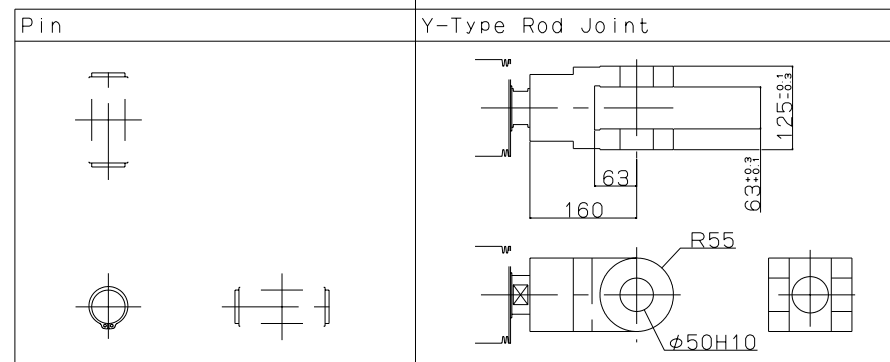

Stroke	L
100	260
150	310
200	360
250	410
300	460
350	510
400	560
500	660
600	760
700	860
800	960
900	1060
1000	1160

Stroke	JC
0~250	140
251~400	173
401~630	227
631~1000	311

JIS Symbol

Model:
 CP611-A(B)(D)-CB-250X350
 CP611H-A(B)(D)-CB-250X350
 CP611S2-A(B)(D)-CB-250X350
 CP611S2H-A(B)(D)-CB-250X350
 CP665-A(B)(D)-CB-250X350