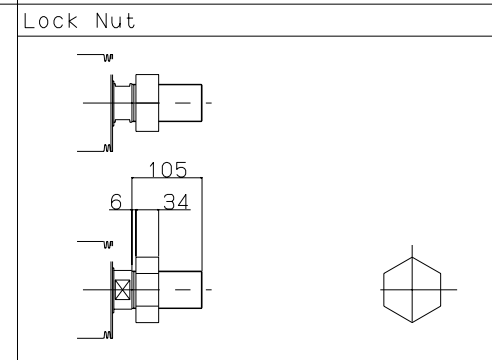

Stroke	L
100	260
150	310
200	360
250	410
300	460
350	510
400	560
500	660
600	760
700	860
800	960
900	1060
1000	1160

Stroke	JC
0~250	140
251~400	173
401~630	227
631~1000	311

JIS Symbol

Model:
 CP611-A(B)(D)-CB-250X350
 CP611H-A(B)(D)-CB-250X350
 CP611S2-A(B)(D)-CB-250X350
 CP611S2H-A(B)(D)-CB-250X350
 CP665-A(B)(D)-CB-250X350