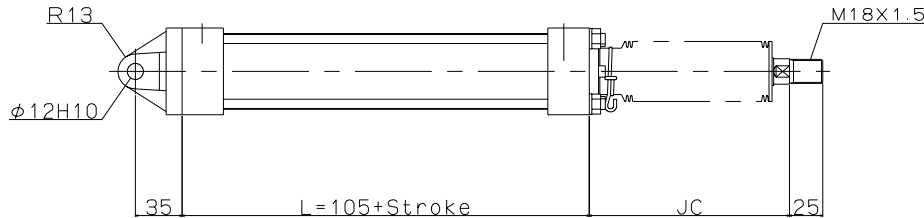

Stroke	L
100	205
150	255
200	305
250	355
300	405
400	505
500	605
600	705

Stroke	JC
0~160	110
161~250	150
251~400	210
401~600	300

JIS Symbol

Model :
 CP611-A(B)(D)-CB-50X200
 CP611H-A(B)(D)-CB-50X200
 CP611S2-A(B)(D)-CB-50X200
 CP611S2H-A(B)(D)-CB-50X200
 CP611LU-A(B)(D)-CB-50X200