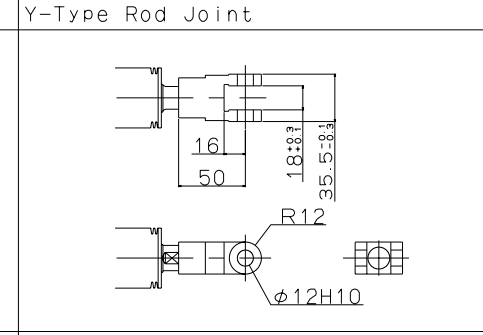

Stroke	L
100	205
150	255
200	305
250	355
300	405
400	505
500	605
600	705

Stroke	JC
0~160	110
161~250	150
251~400	210
401~600	300

JIS Symbol

Model :
 CP611-A(B)(D)-CB-50X200
 CP611H-A(B)(D)-CB-50X200
 CP611S2-A(B)(D)-CB-50X200
 CP611S2H-A(B)(D)-CB-50X200
 CP611LU-A(B)(D)-CB-50X200