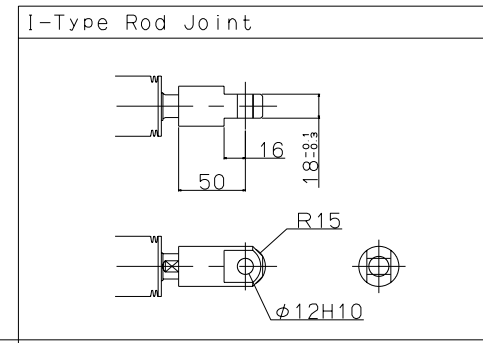

Stroke	L
100	205
150	255
200	305
250	355
300	405
400	505
500	605
600	705

Stroke	JC
0~160	110
161~250	150
251~400	210
401~600	300

JIS Symbol

Model :
 CP611-A(B)(D)-CB-50X200
 CP611H-A(B)(D)-CB-50X200
 CP611S2-A(B)(D)-CB-50X200
 CP611S2H-A(B)(D)-CB-50X200
 CP611LU-A(B)(D)-CB-50X200