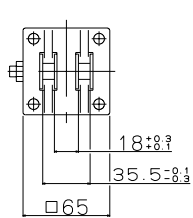

Stroke	L
100	205
150	255
200	305
250	355
300	405
400	505
500	605
600	705

Stroke	JC
0~160	110
161~250	150
251~400	210
401~600	300

JIS Symbol

Model :
 CP611-A(B)(D)-CB-50X200
 CP611H-A(B)(D)-CB-50X200
 CP611S2-A(B)(D)-CB-50X200
 CP611S2H-A(B)(D)-CB-50X200
 CP611LU-A(B)(D)-CB-50X200